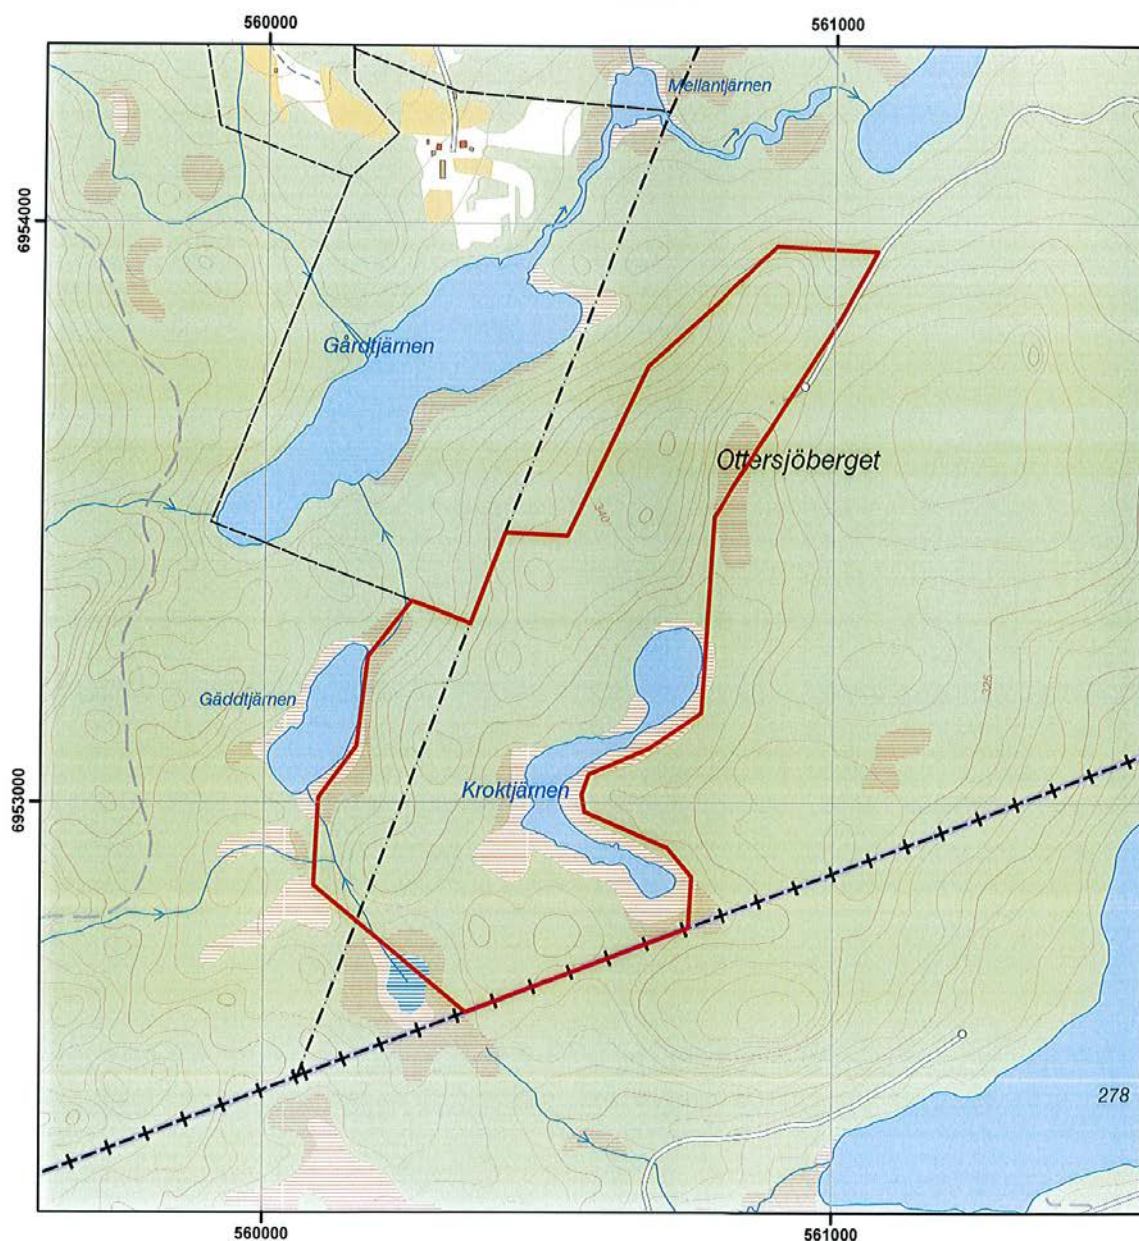

Länsstyrelsen
Jämtlands län

Dnr: 511 - 8205 - 14

Bilaga 1

Kroktjärnens naturreservat Beslutskarta

Teckenförklaring

Naturreservatets gräns

Sweref 99 TM

0 150 300 600 Meter

Skala 1:10000