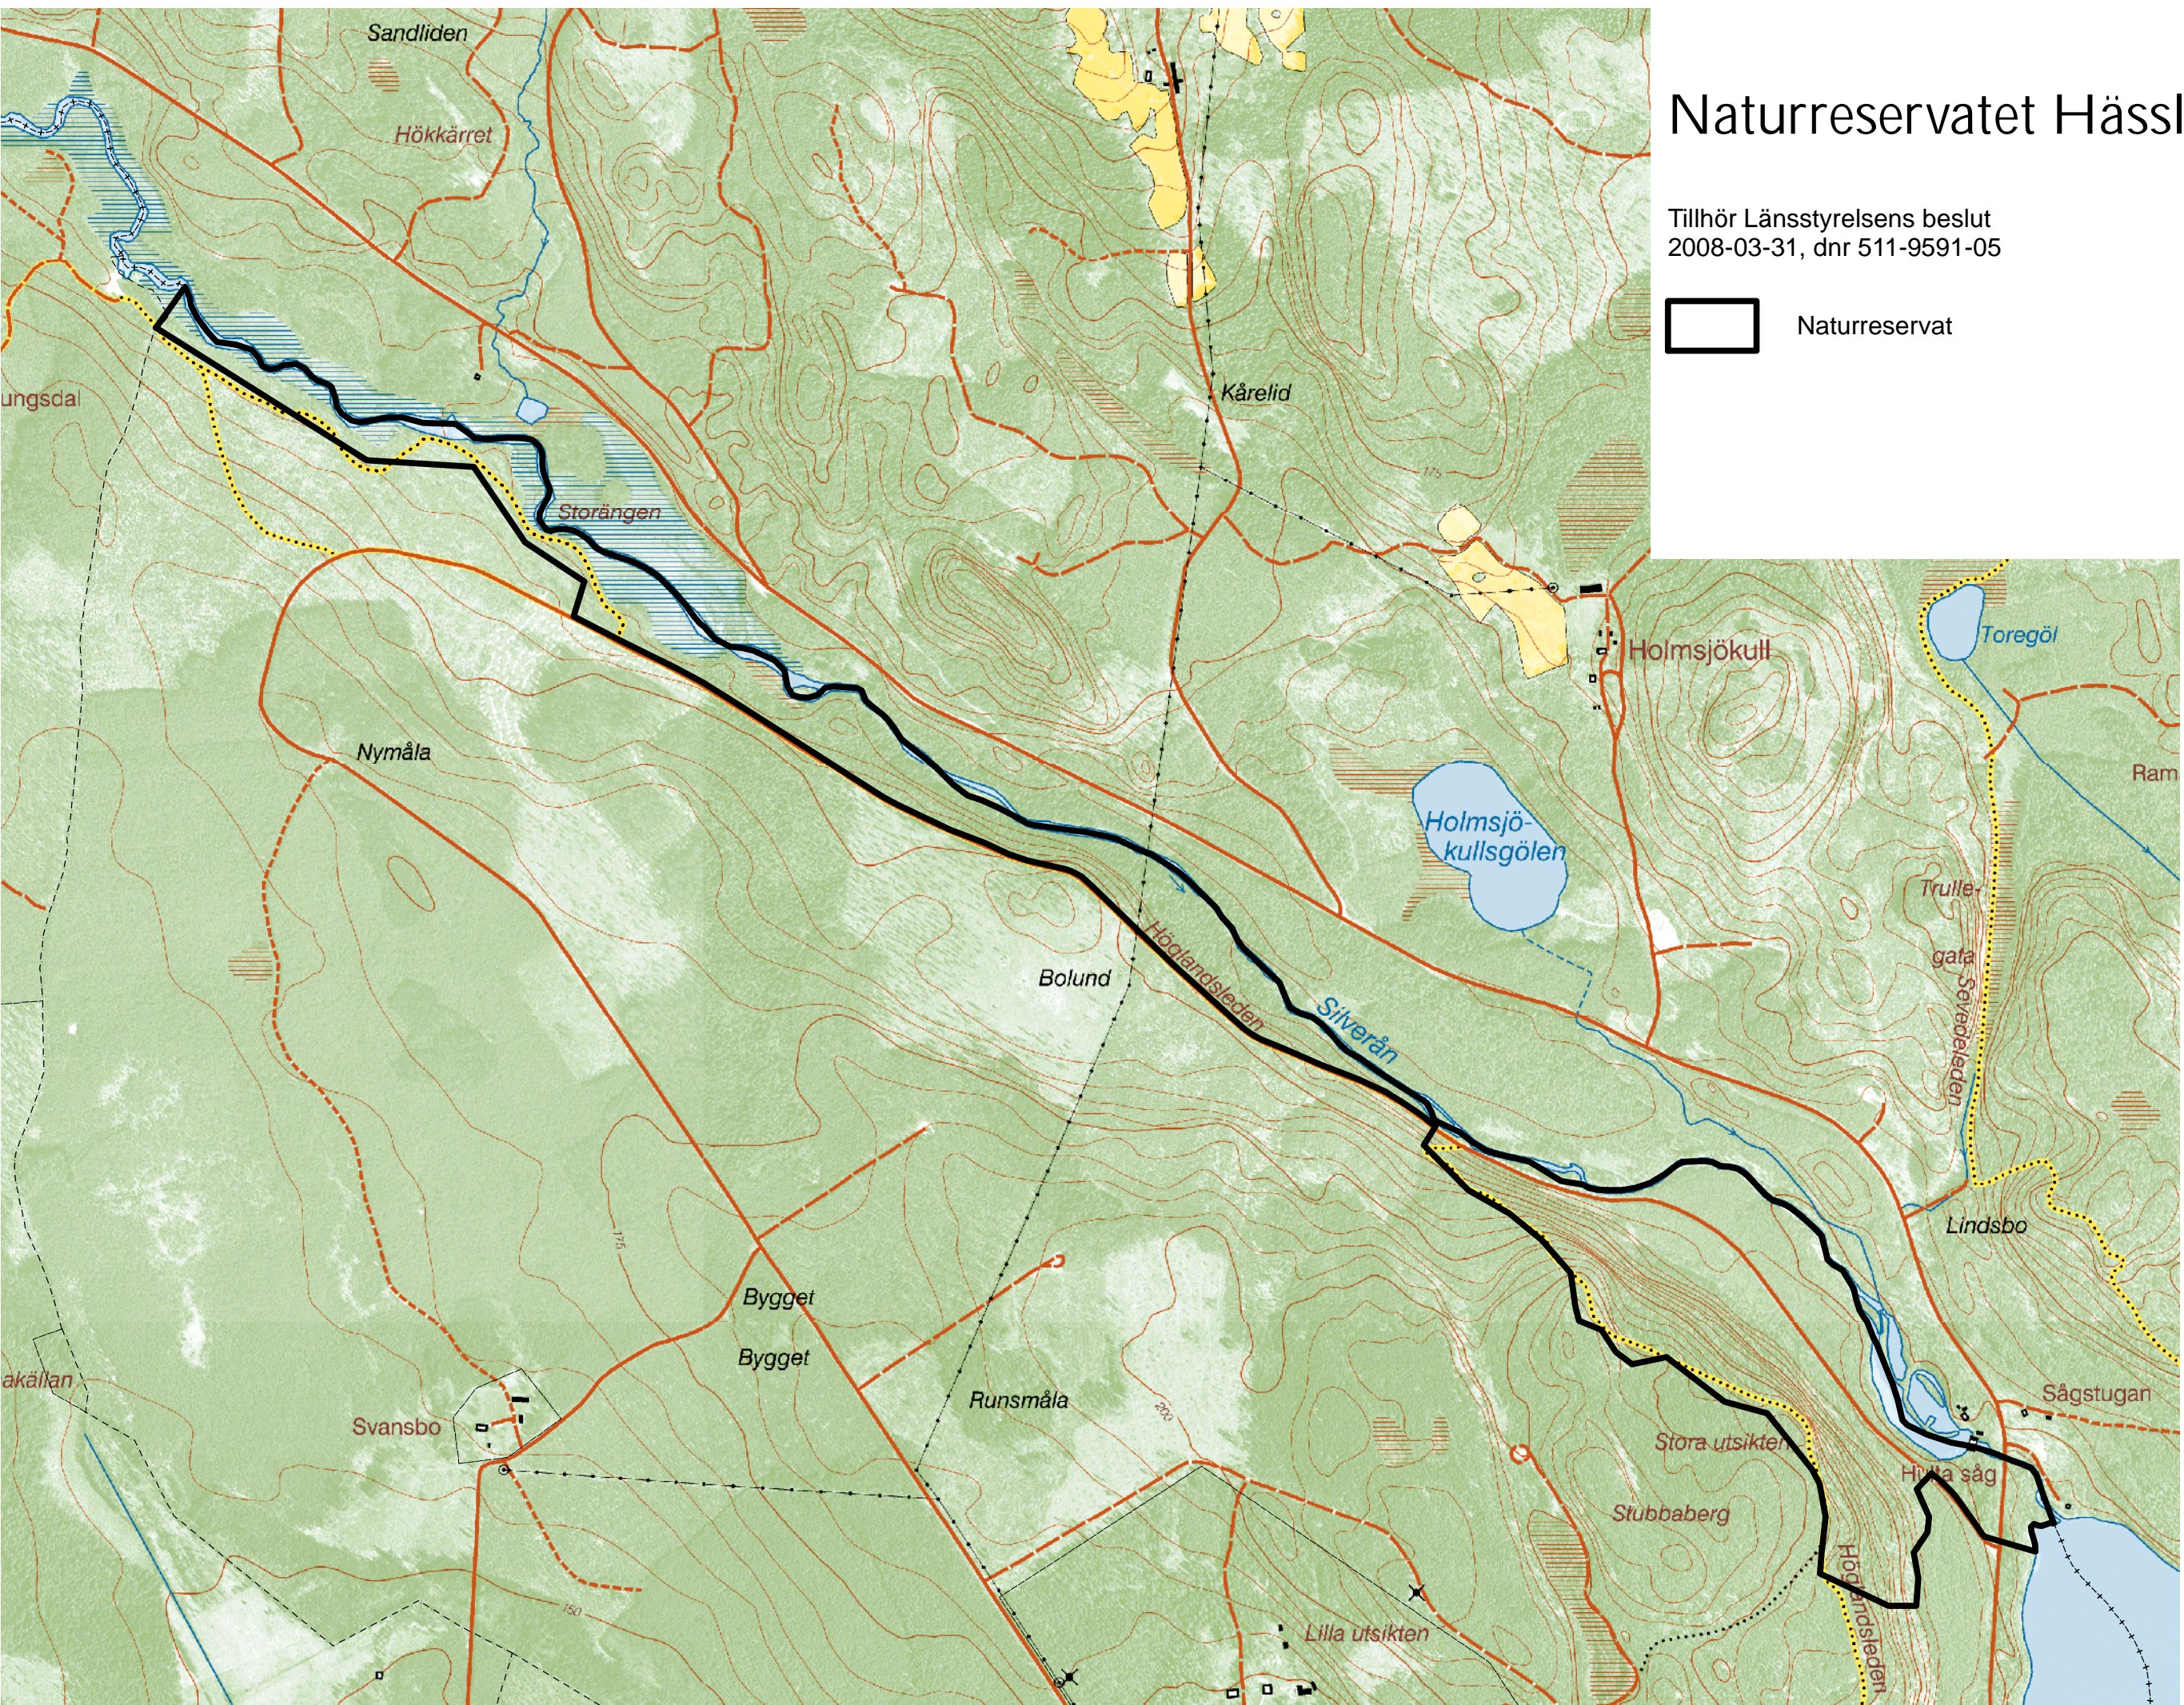

Naturreservatet Hässleby-Silverån

Tillhör Länsstyrelsens beslut
2008-03-31, dnr 511-9591-05

1:10 000

 Naturreservat

© Lantmäteriet 2008. Ur GSD-Fastighetskartan ärende 106-2004/188F.

Kartkälla: Länsstyrelsen i Jönköpings län.

Godkänd från sekretessynpunkt för spridning.
Lantmäteriverket
1999-09-16