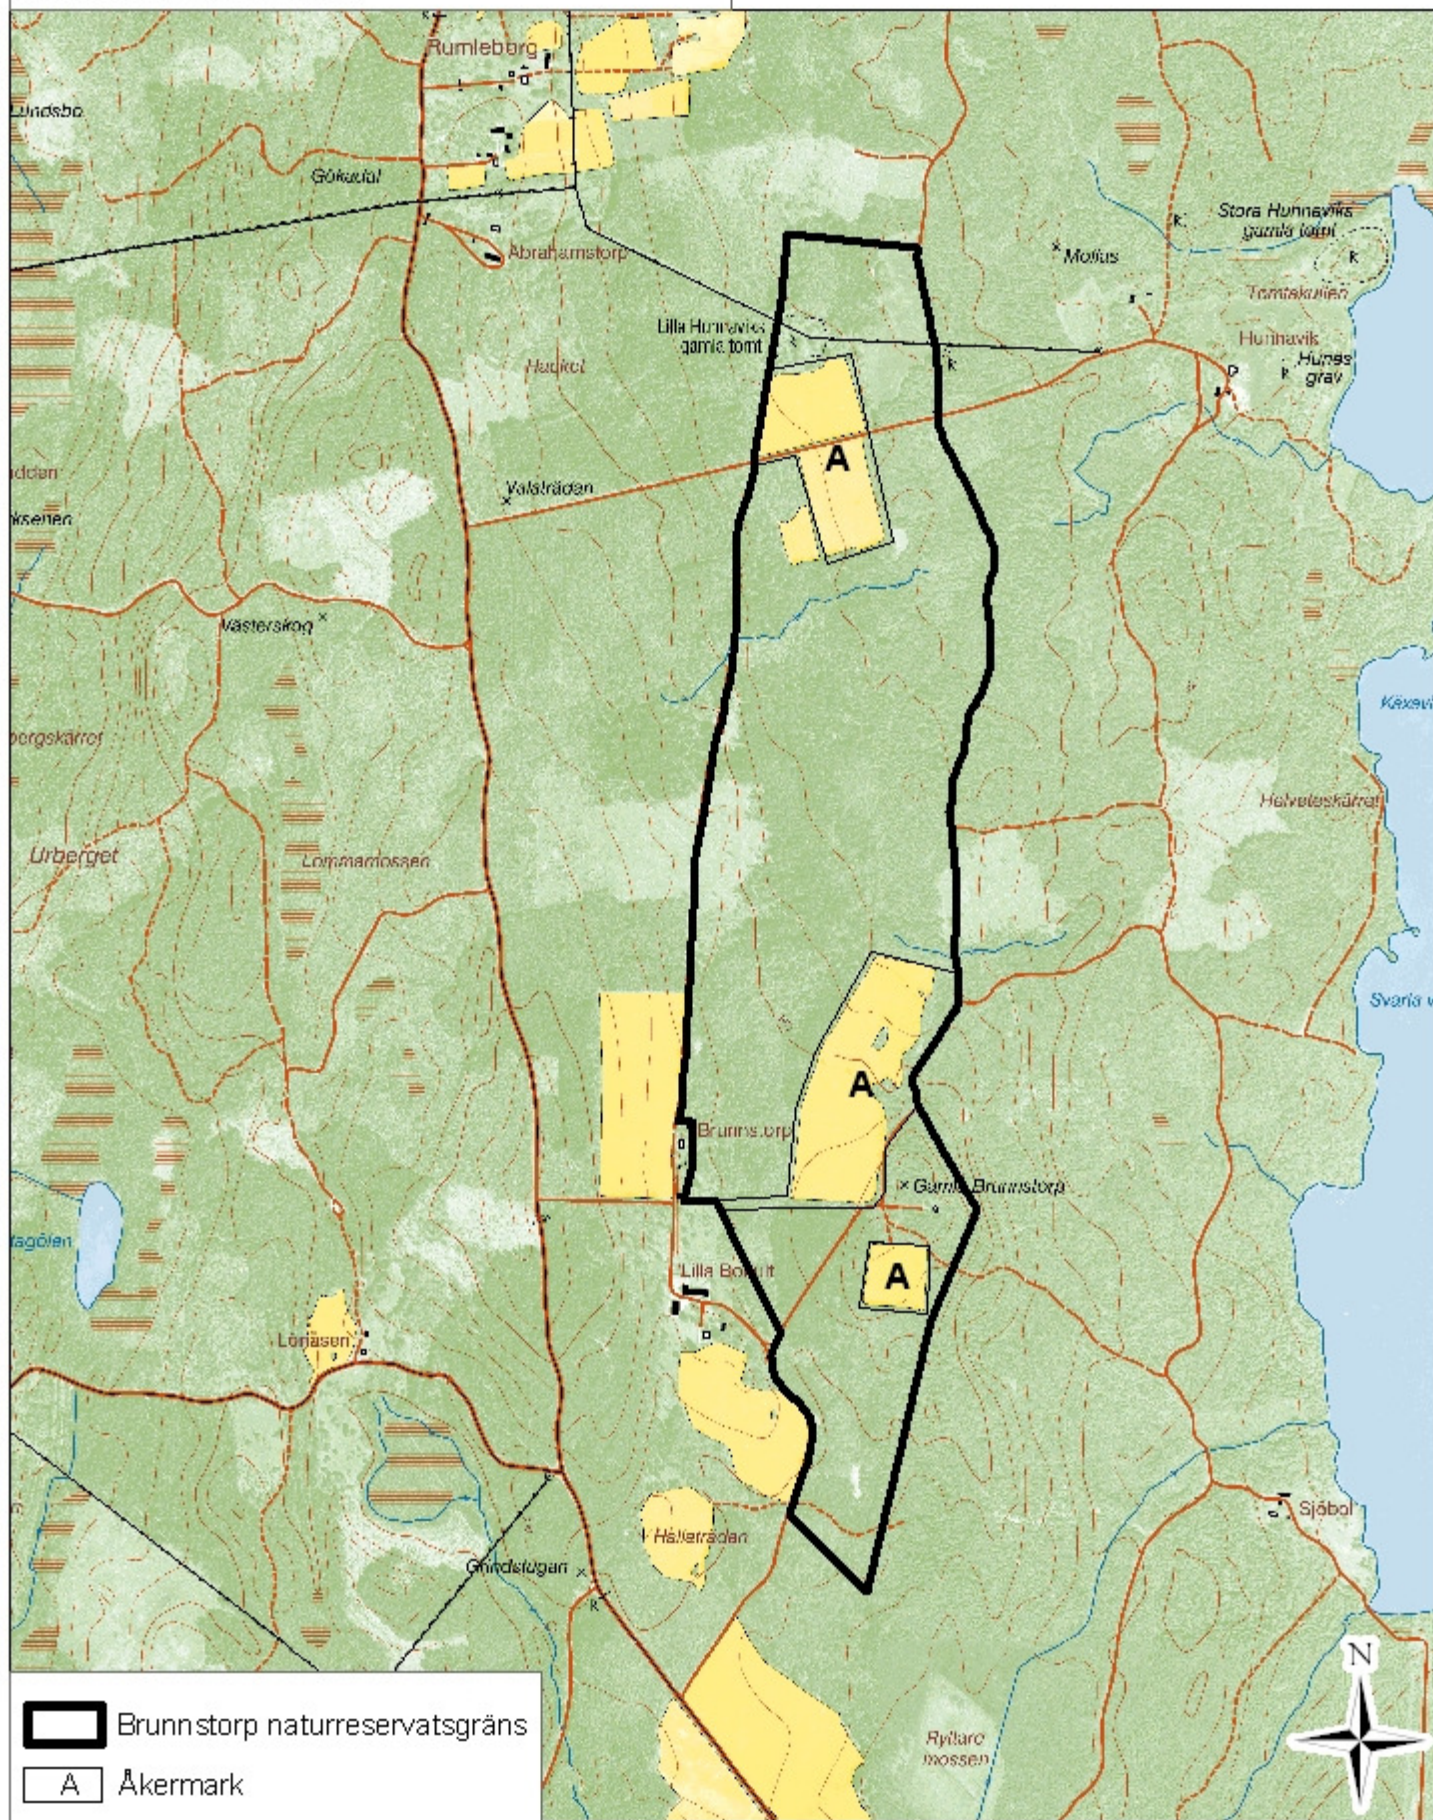

# Naturreservatet Brunnstorp

Tillhör Länsstyrelsens beslut  
2009-04-20 dnr 511-3191-07

-  Brunnstorp naturreservatsgräns
-  Åkermark

© Lantmäteriet 2007. Ur GSD-Fastighetskartan  
ärende 106-2004/188F.

Kartkälla: Länsstyrelsen i Jönköpings län.

Godkänd från sekretessynpunkt för spridning.  
Lantmäteriverket 1999-09-16.

0 125 250 500 Meter