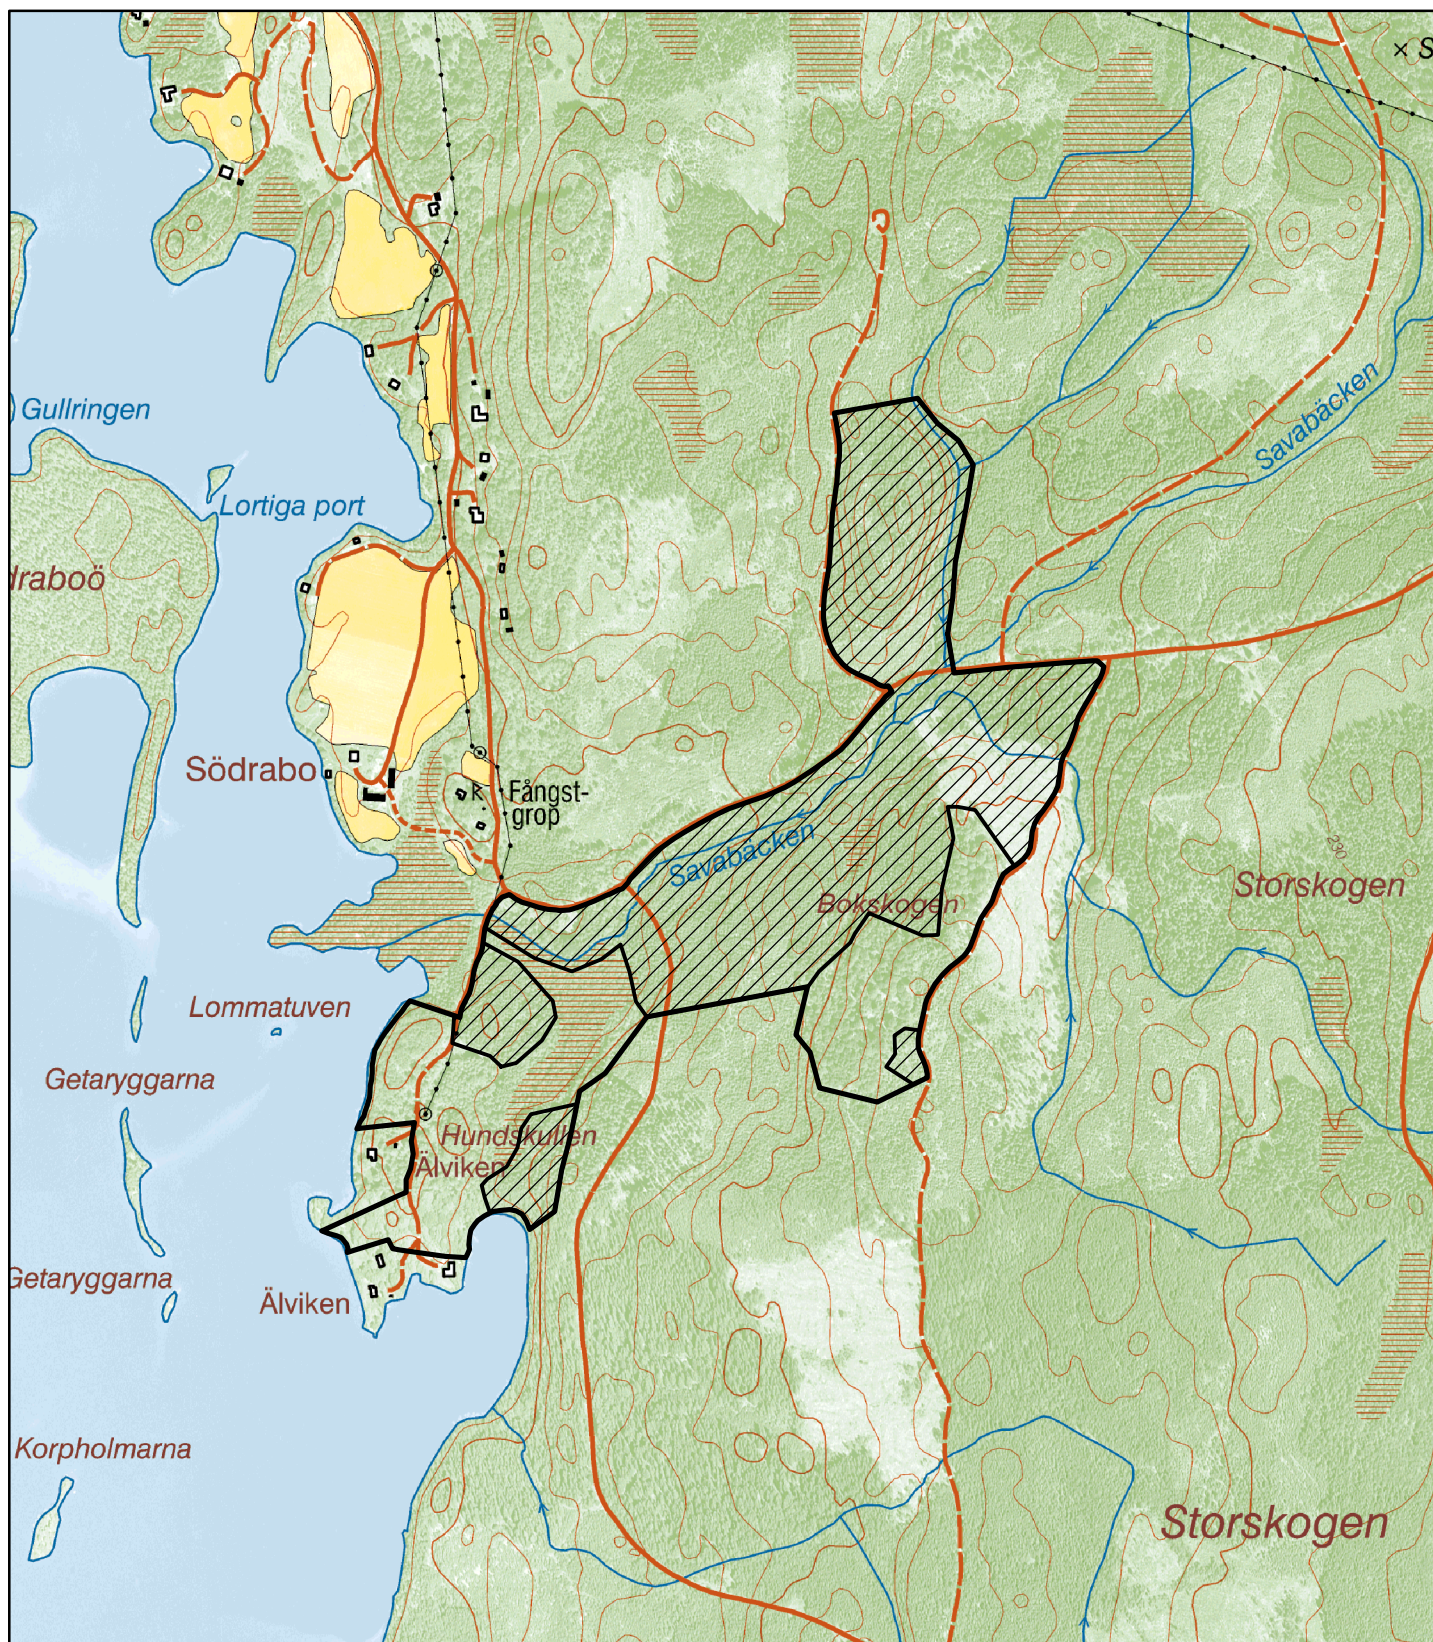

Naturreservatet Södrabo bokskog

Tillhör Länsstyrelsens beslut
2010-04-15, dnr 511-6741-09

© Bakgrundskartor Lantmäteriet, dnr 106-2004/188
Kartkälla: Länsstyrelsen i Jönköpings län.
Godkänd från sekretessynpunkt för spridning.
Lantmäteriverket 1999-09-16.

-  Reservatsgräns Södrabo bokskog
-  Område där skötsel kan utföras enligt föreskrift B4