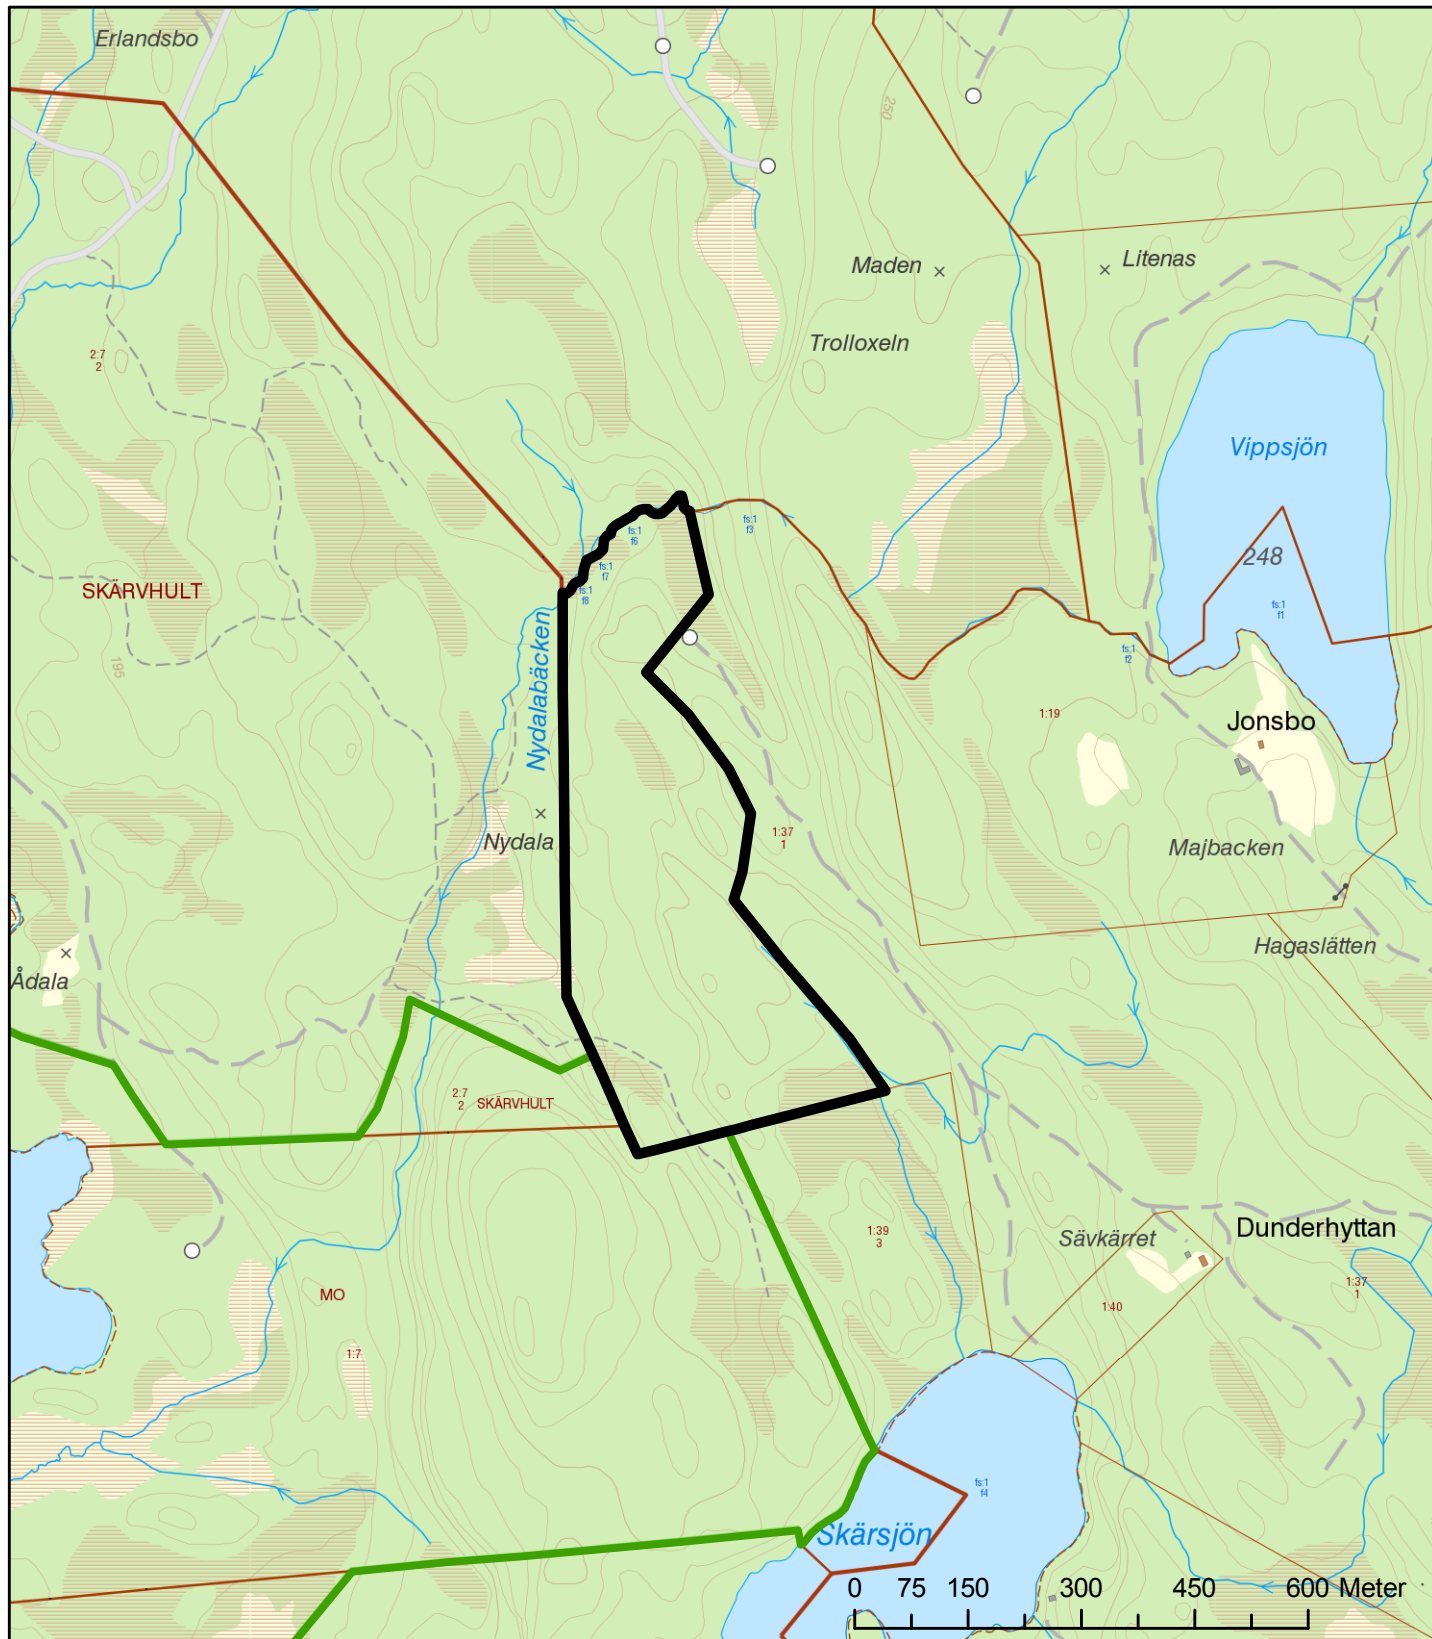

Naturreseptatet Mässeberg

Tillhör Länsstyrelsens beslut
2013-03-21, dnr 511-7122-2011

Teckenförklaring

-  Naturreseptatet Mässeberg
-  Naturreseptatet Marieholmskogen

© Bakgrundskartor Lantmäteriet

Kartkälla: Länsstyrelsen i Jönköpings län.

Godkänd från sekretessynpunkt för spridning.
Lantmäteriverket 1999-09-16.