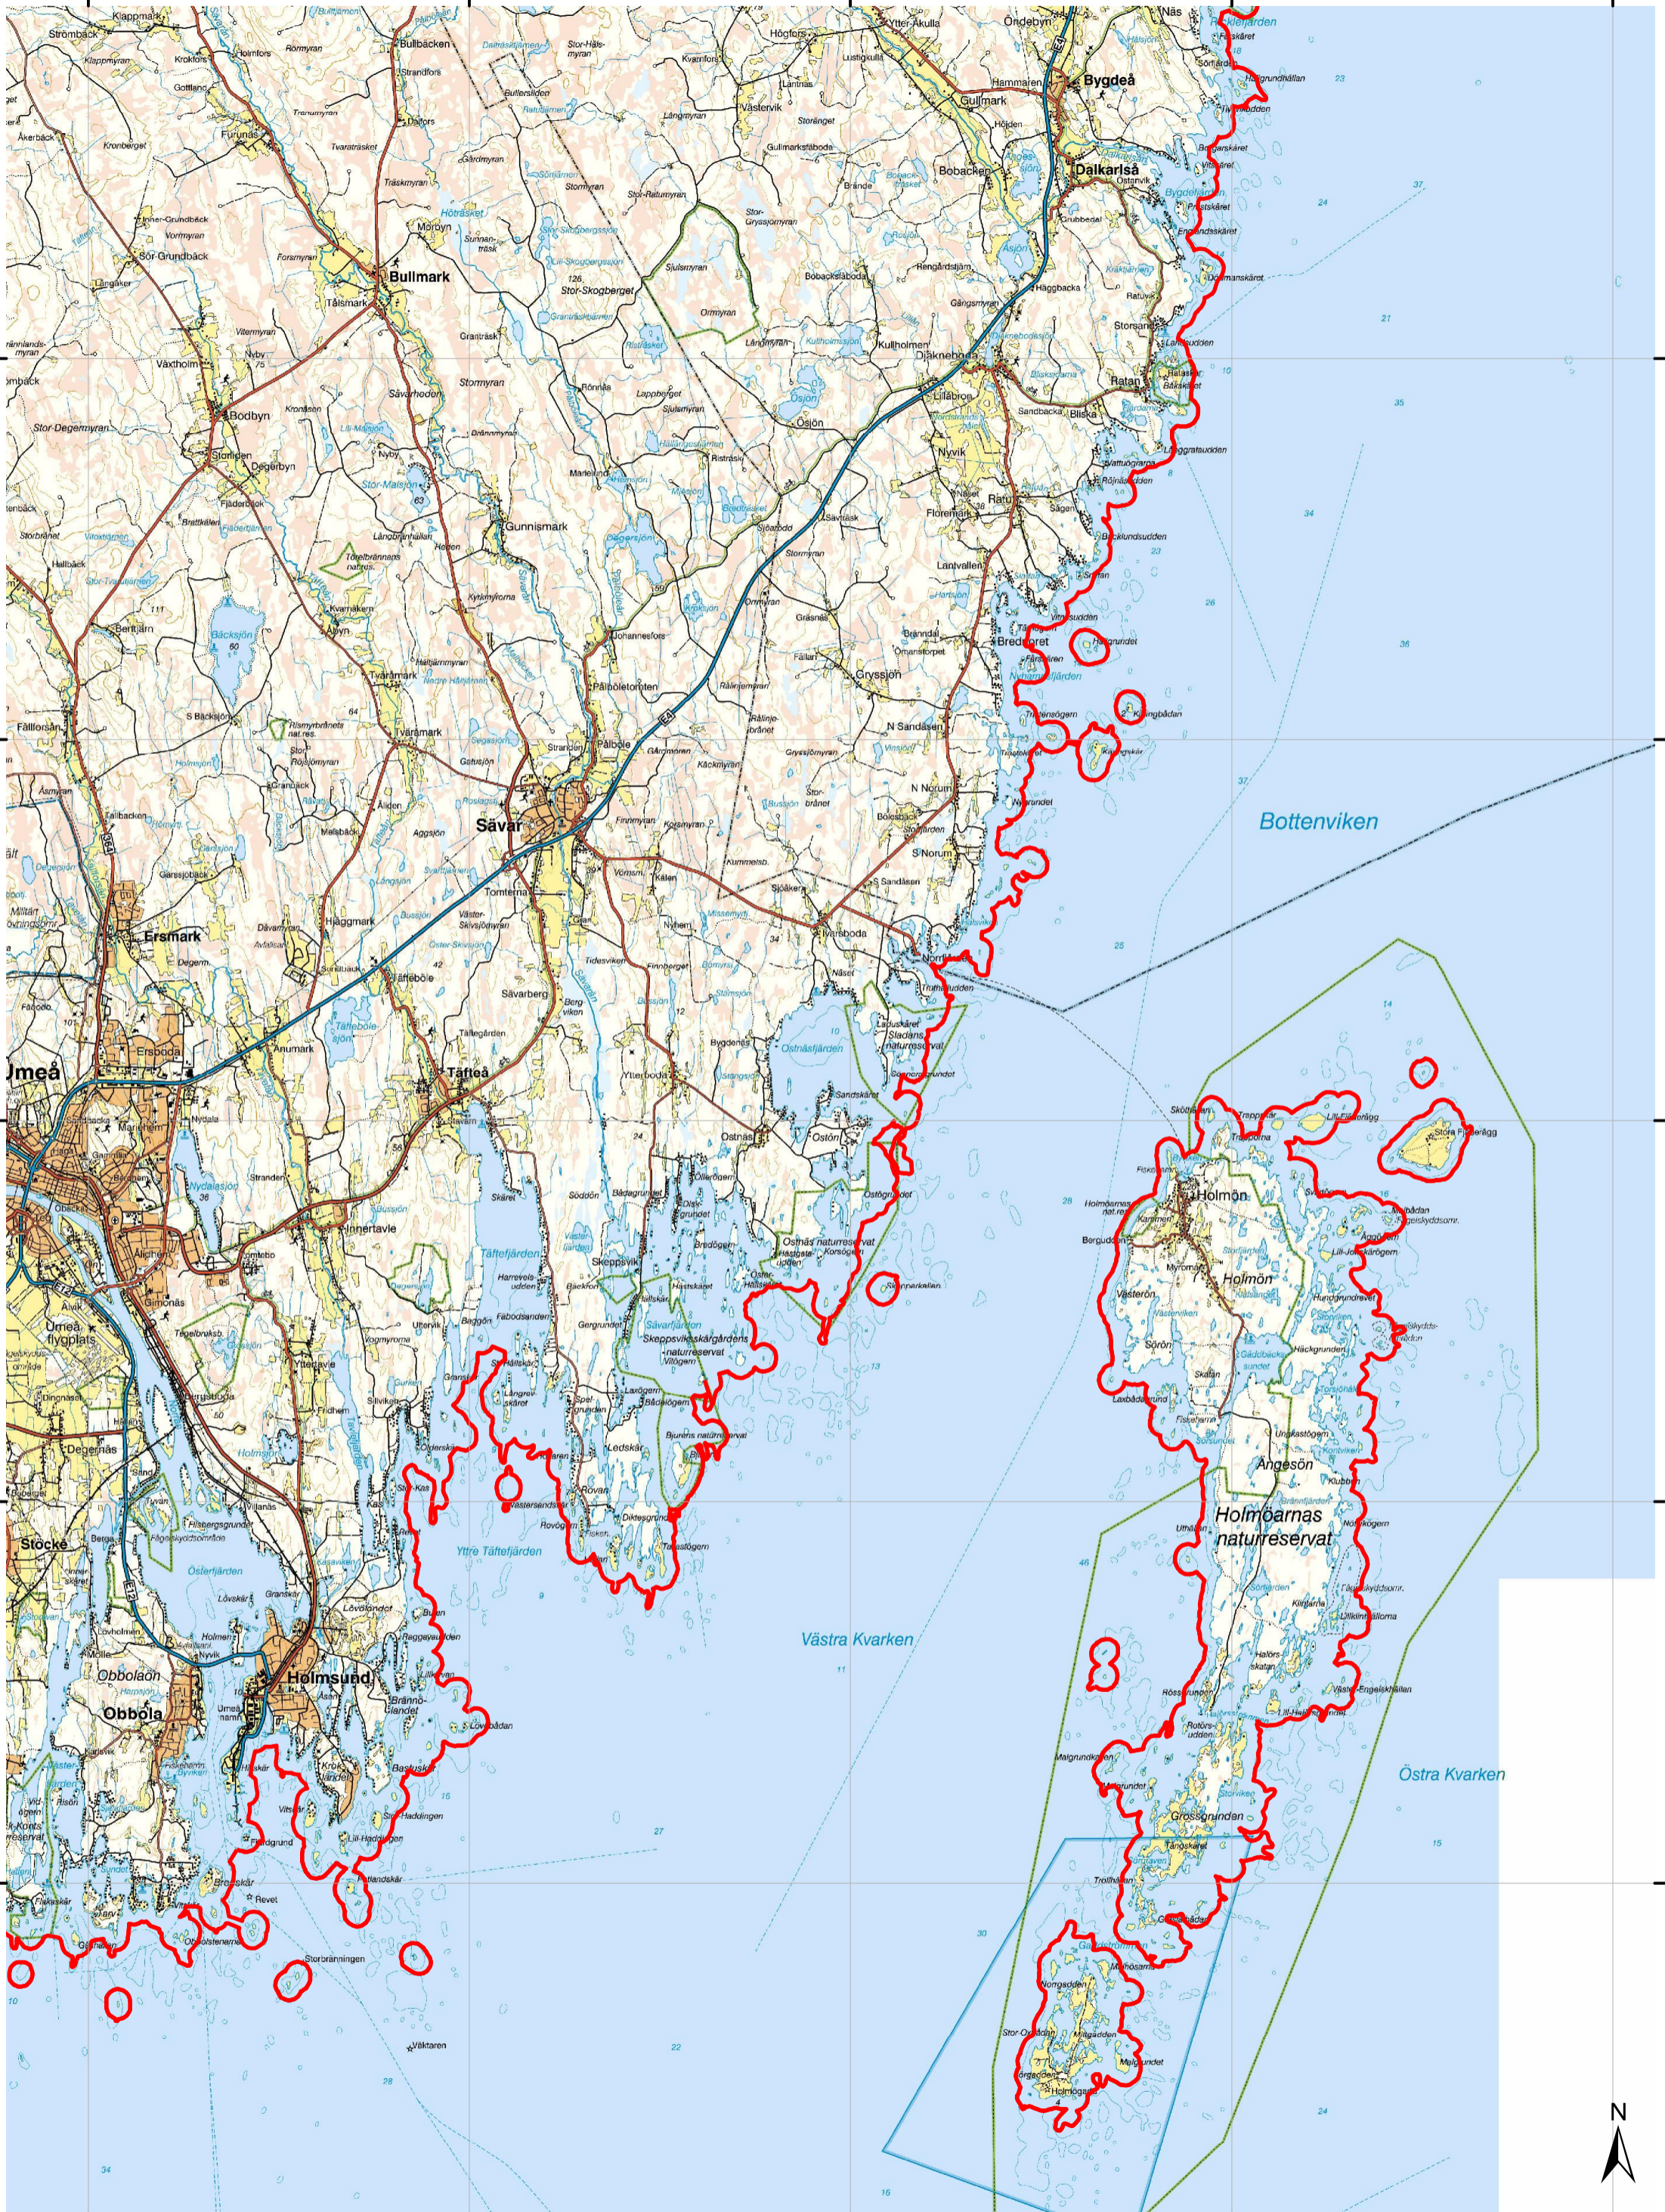

Avgränsning allmänt vatten. Karta 3(4) Västerbottens län

— Allmänt vatten

0 5 10 20 Kilometer