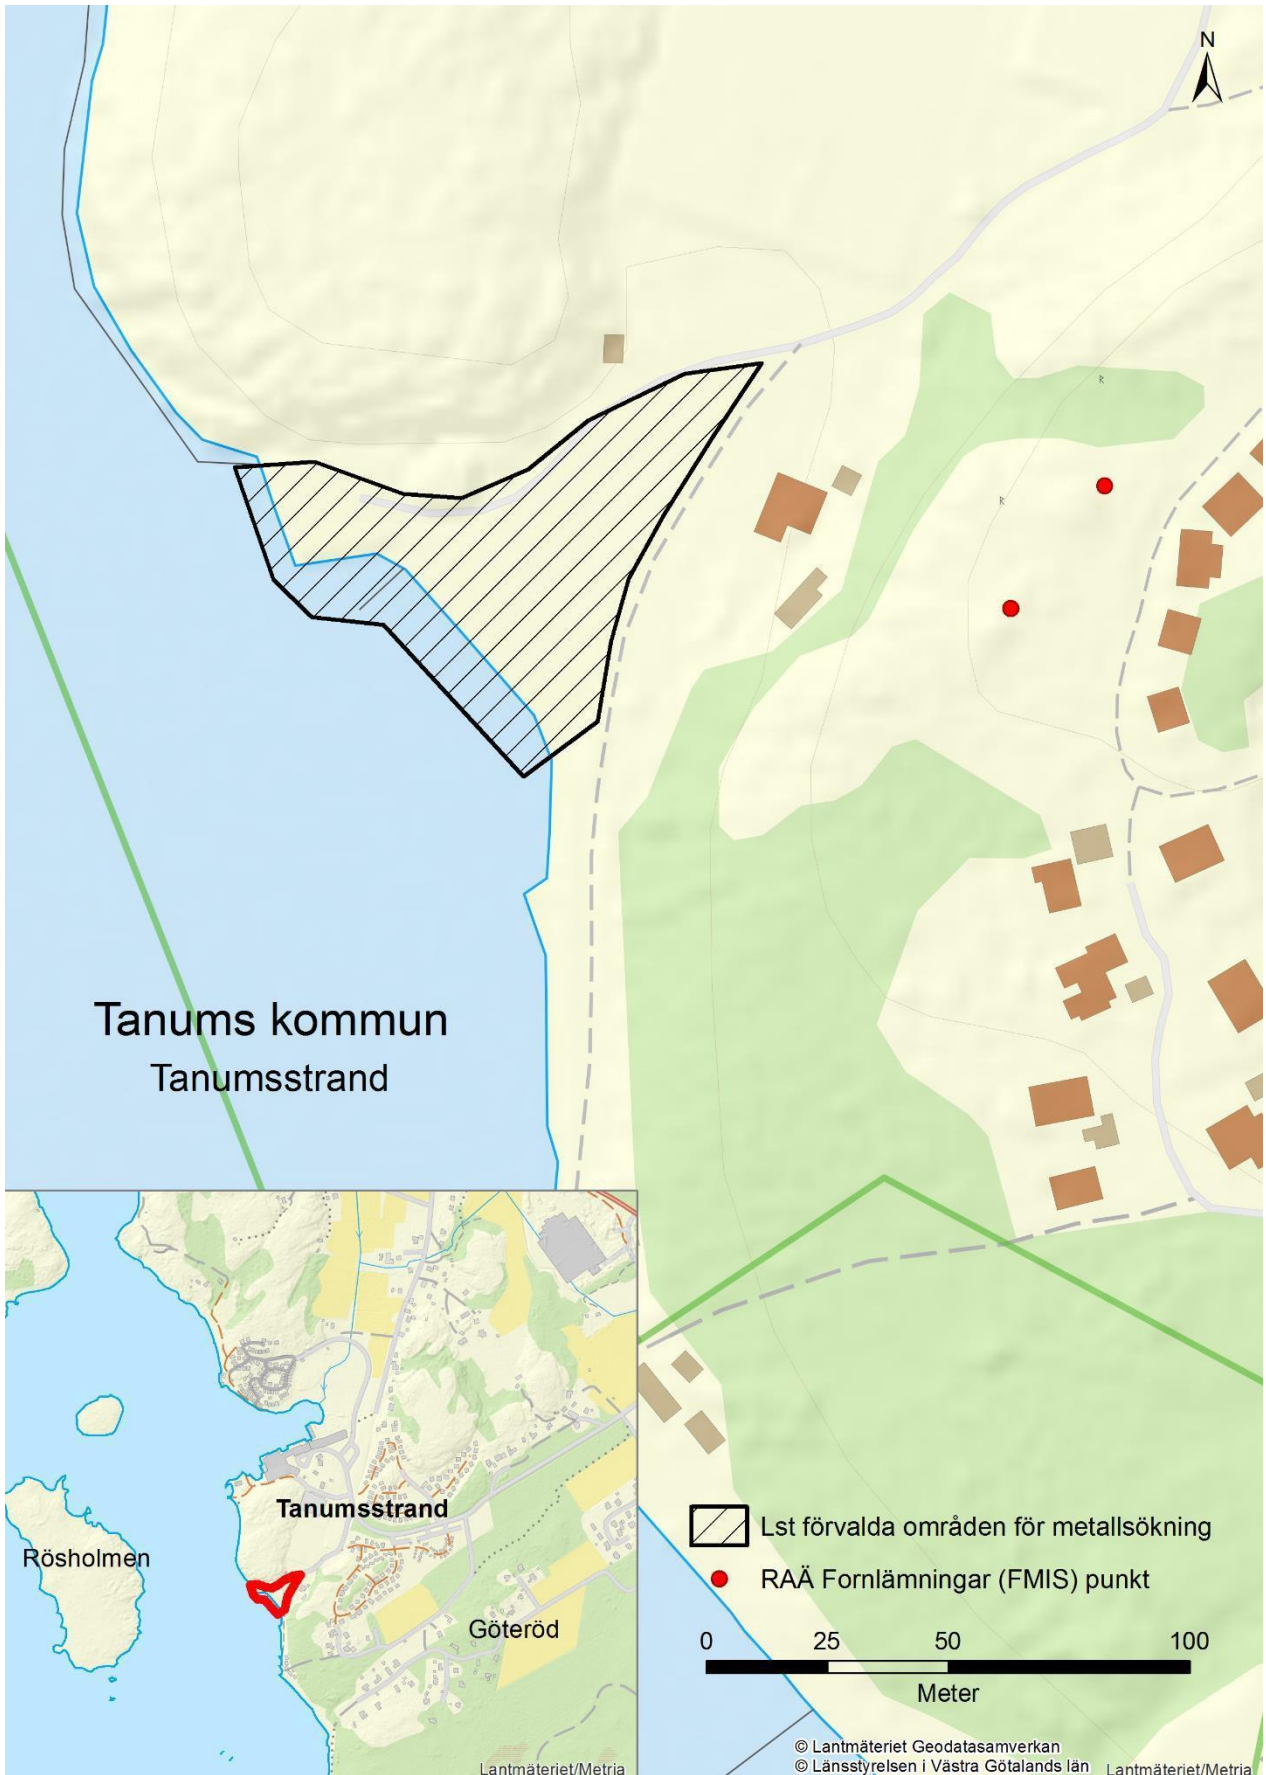

Fyrbodals Område 1 – 14

Innehåll

Översikt	2
1. Bengtsfors kommun – Kampudden, Långbron.....	3
2. Bengtsfors kommun – Sågudden, Bengtsfors	4
3. Dals-Eds kommun – Lilla Le	5
4. Färgelanda kommun – Östersjön	6
5. Lysekils kommun – Pinnevik	7
6. Lysekils kommun – Bökevik	7
7. Melleruds kommun – Vita Sannar	8
8. Strömstads kommun – Selläter	9
9. Strömstads kommun – Hålkedal.....	9
10. Tanums kommun – Tanumsstrand.....	10
11. Uddevalla kommun – Skeppsviken.....	11
12. Vänersborgs kommun – Sikhall	12
13. Åmåls kommun – Knarrbysjön, Fengefors.....	13
14. Åmåls kommun – Örnäsbadet, Åmål.....	14

Översikt

1. Bengtsfors kommun – Kampudden, Långbrohöljen
2. Bengtsfors kommun – Sågudden, Lelång
3. Dals-Eds kommun – Lilla Le
4. Färgelanda kommun – Östersjön
5. Lysekils kommun – Pinnevik
6. Lysekils kommun – Bökevik
7. Melleruds kommun – Vita Sannar
8. Strömstads kommun – Selläter
9. Strömstads kommun – Hålkedal
10. Tanums kommun – Tanumsstrand
11. Uddevalla kommun – Skeppsviken
12. Vänersborgs kommun – Sikhall
13. Åmåls kommun – Knarrbysjön
14. Åmåls kommun – Örnäsbadet

7. Melleruds kommun – Vita Sannar

8. Strömstads kommun – Selläter

9. Strömstads kommun – Hålkedal

10. Tanums kommun – Tanumsstrand

11. Uddevalla kommun – Skeppsviken

12. Vänersborgs kommun – Sikhall

13. Åmåls kommun – Knarrbysjön, Fengefors

14. Åmåls kommun – Örnäsbadet, Åmål