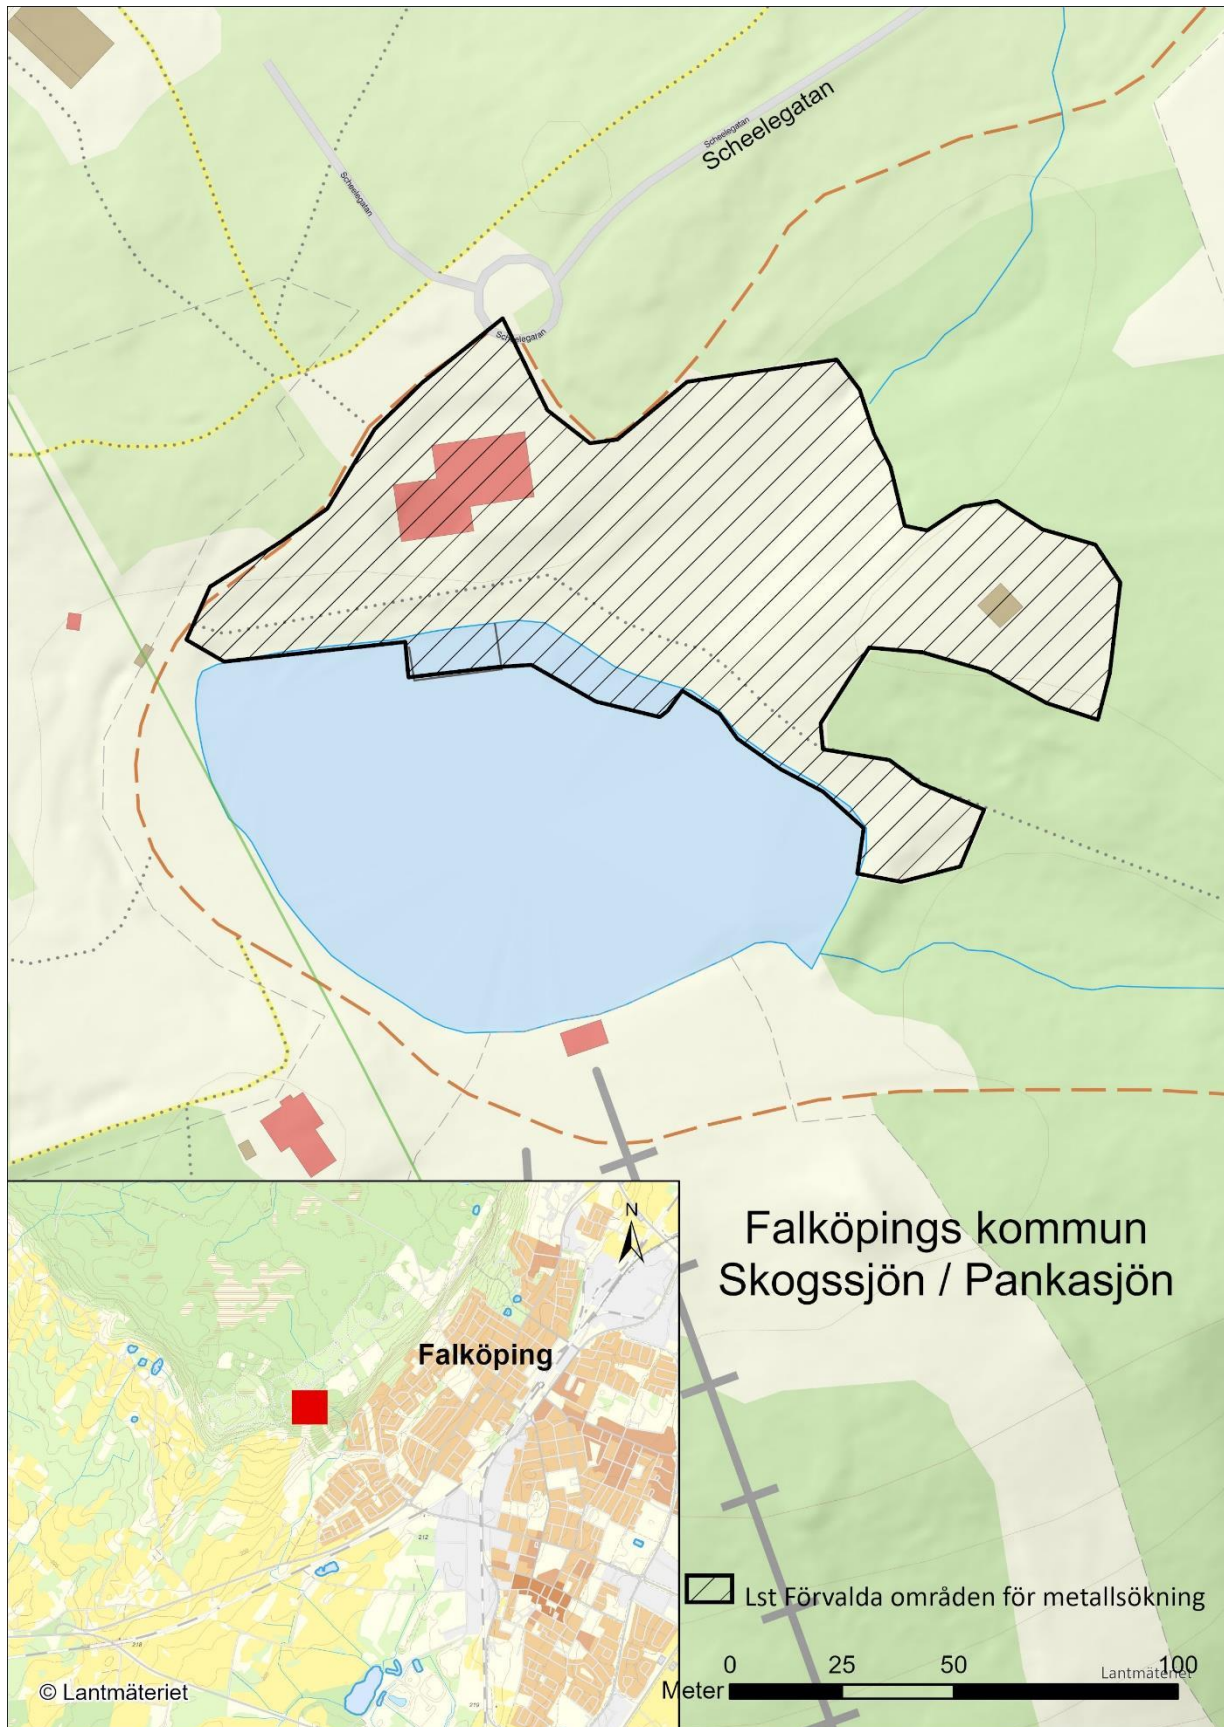

Skaraborg: Område 39 - 46

Innehåll

Översikt	2
39. Falköpings kommun – Skogssjön / Pankasjön	3
40. Karlsborgs kommun – Bottensjön vid Karlsborg	4
41. Karlsborgs kommun – Kyrksjön vid Mölltorp	4
42. Lidköpings kommun - Järpås Badsjö.....	5
43. Lidköpings kommun – Villabadet, Lidköping.....	6
44. Mariestads kommun – Snapenbadet	7
45. Mariestads kommun – Strandbadet.....	7
46. Skövde kommun – Stora Simsjön	8

Översikt

- 39. Falköpings kommun - Skogssjön / Pankasjön
- 40. Karlsborgs kommun – Bottensjön
- 41. Karlsborgs kommun - Kyrksjön
- 42. Lidköpings kommun - Järpås Badsjö
- 43. Lidköpings kommun - Villabadet
- 44. Mariestads kommun - Snapenbadet
- 45. Mariestads kommun - Strandbadet
- 46. Skövde kommun - Simsjön

39. Falköpings kommun – Skogssjön / Pankasjön

- 40. Karlsborgs kommun – Bottensjön vid Karlsborg
- 41. Karlsborgs kommun – Kyrksjön vid Mölltorp

42. Lidköpings kommun - Järpås Badsjö

43. Lidköpings kommun – Villabadet, Lidköping

- 44. Mariestads kommun – Snapenbadet
- 45. Mariestads kommun – Strandbadet

46. Skövde kommun – Stora Simsjön