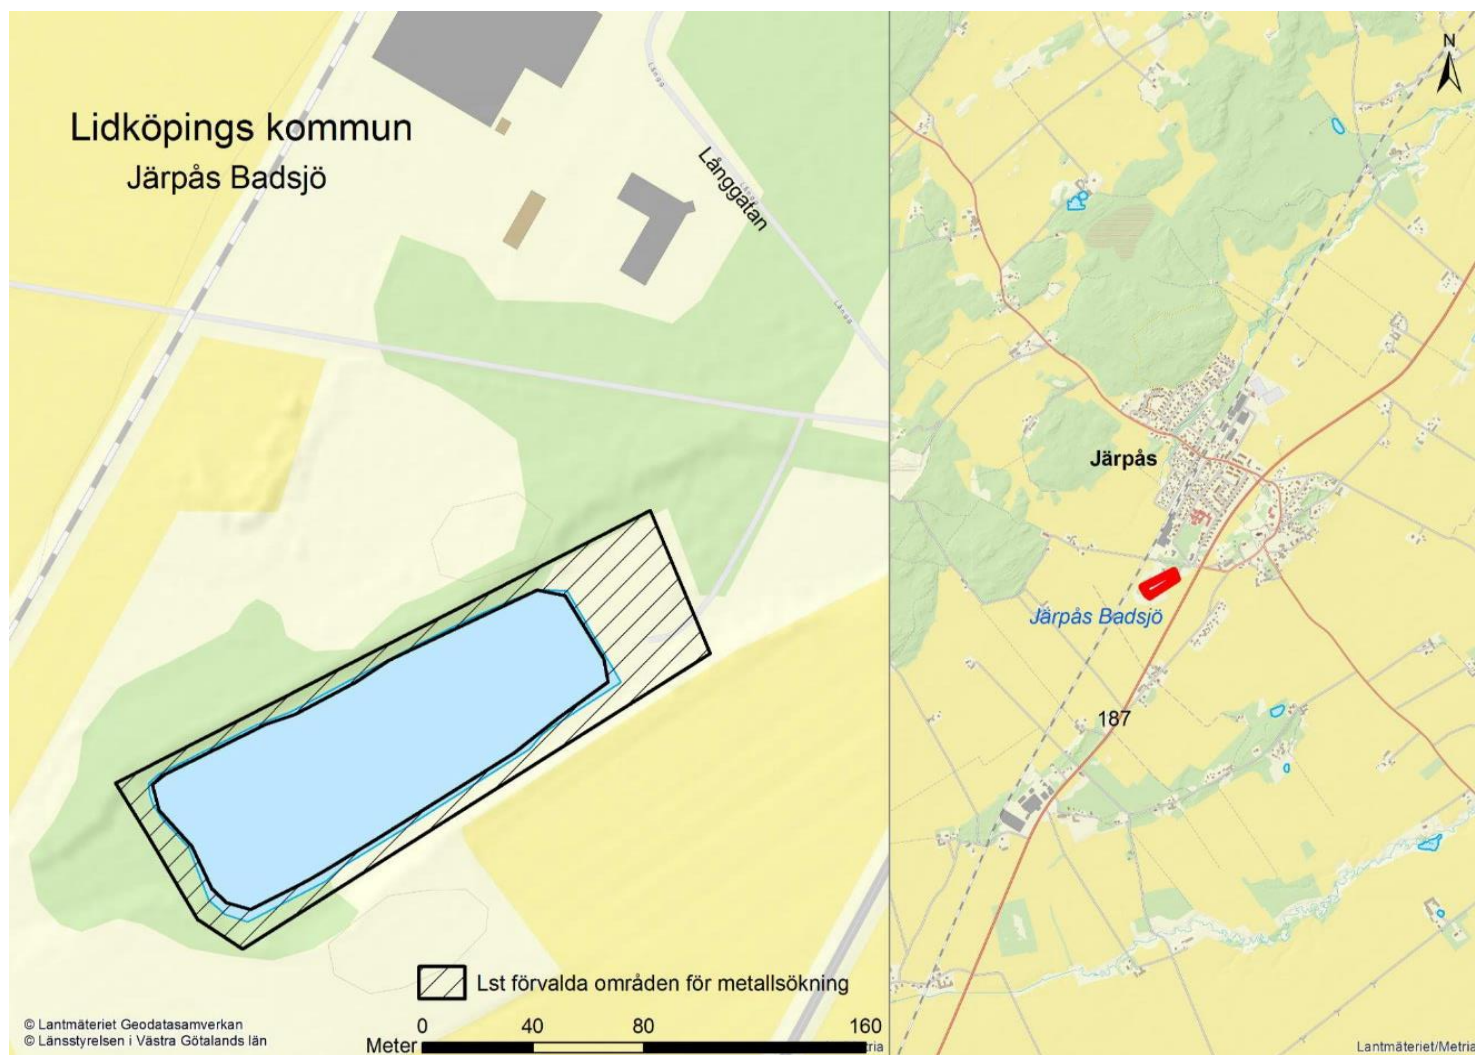

Skaraborg: Område 39 - 46

Innehåll

Översikt	2
39. Falköpings kommun – Skogssjön / Pankasjön	3
40. Karlsborgs kommun – Bottensjön vid Karlsborg	4
41. Karlsborgs kommun – Kyrksjön vid Mölltorp	4
42. Lidköpings kommun - Järpås Badsjö.....	5
43. Lidköpings kommun – Villabadet, Lidköping.....	6
44. Mariestads kommun – Snapenbadet	7
45. Mariestads kommun – Strandbadet.....	7
46. Skövde kommun – Stora Simsjön	8

Översikt

- 39. Falköpings kommun - Skogssjön / Pankasjön
- 40. Karlsborgs kommun – Bottensjön
- 41. Karlsborgs kommun - Kyrksjön
- 42. Lidköpings kommun - Järpås Badsjö
- 43. Lidköpings kommun - Villabadet
- 44. Mariestads kommun - Snapenbadet
- 45. Mariestads kommun - Strandbadet
- 46. Skövde kommun - Simsjön

39. Falköpings kommun – Skogssjön / Pankasjön

- 40. Karlsborgs kommun – Bottensjön vid Karlsborg
- 41. Karlsborgs kommun – Kyrksjön vid Mölltorp

42. Lidköpings kommun - Järpås Badsjö

43. Lidköpings kommun – Villabadet, Lidköping

- 44. Mariestads kommun – Snapenbadet
- 45. Mariestads kommun – Strandbadet

46. Skövde kommun – Stora Simsjön