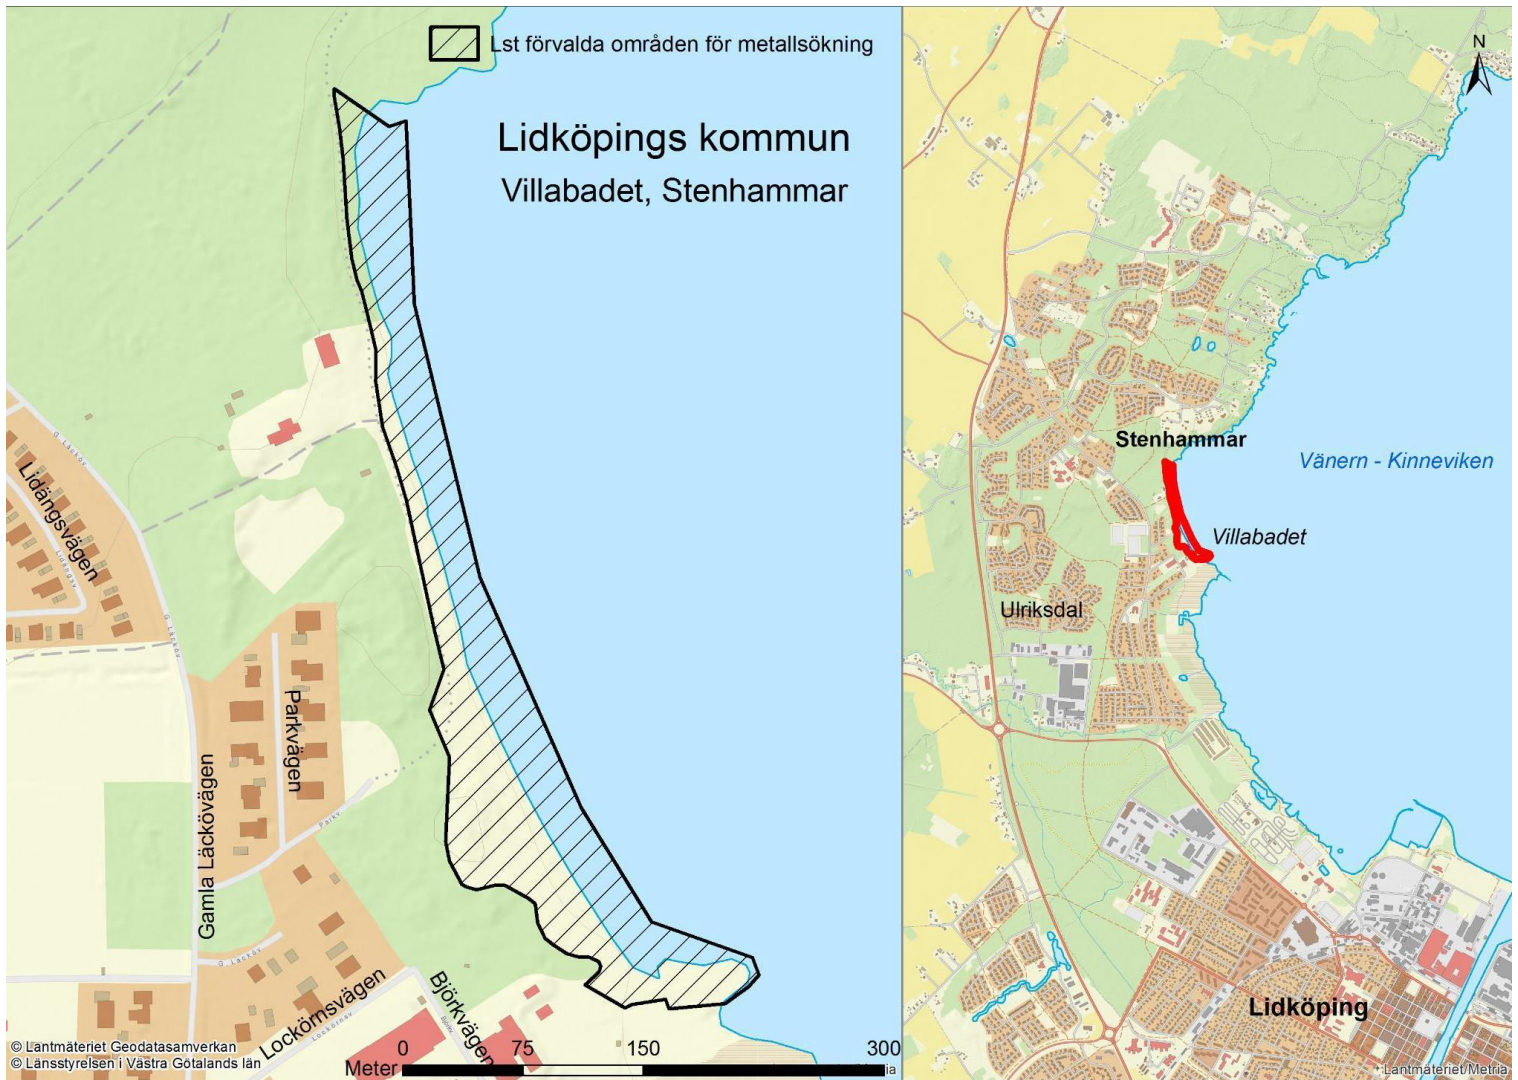

Skaraborg: Område 39 - 46

Innehåll

Översikt	2
39. Falköpings kommun – Skogssjön / Pankasjön	3
40. Karlsborgs kommun – Bottensjön vid Karlsborg	4
41. Karlsborgs kommun – Kyrksjön vid Mölltorp	4
42. Lidköpings kommun - Järpås Badsjö.....	5
43. Lidköpings kommun – Villabadet, Lidköping.....	6
44. Mariestads kommun – Snapenbadet	7
45. Mariestads kommun – Strandbadet.....	7
46. Skövde kommun – Stora Simsjön	8

Översikt

- 39. Falköpings kommun - Skogssjön / Pankasjön
- 40. Karlsborgs kommun – Bottensjön
- 41. Karlsborgs kommun - Kyrksjön
- 42. Lidköpings kommun - Järpås Badsjö
- 43. Lidköpings kommun - Villabadet
- 44. Mariestads kommun - Snapenbadet
- 45. Mariestads kommun - Strandbadet
- 46. Skövde kommun - Simsjön

39. Falköpings kommun – Skogssjön / Pankasjön

- 40. Karlsborgs kommun – Bottensjön vid Karlsborg
- 41. Karlsborgs kommun – Kyrksjön vid Mölltorp

42. Lidköpings kommun - Järpås Badsjö

43. Lidköpings kommun – Villabadet, Lidköping

- 44. Mariestads kommun – Snapenbadet
- 45. Mariestads kommun – Strandbadet

46. Skövde kommun – Stora Simsjön