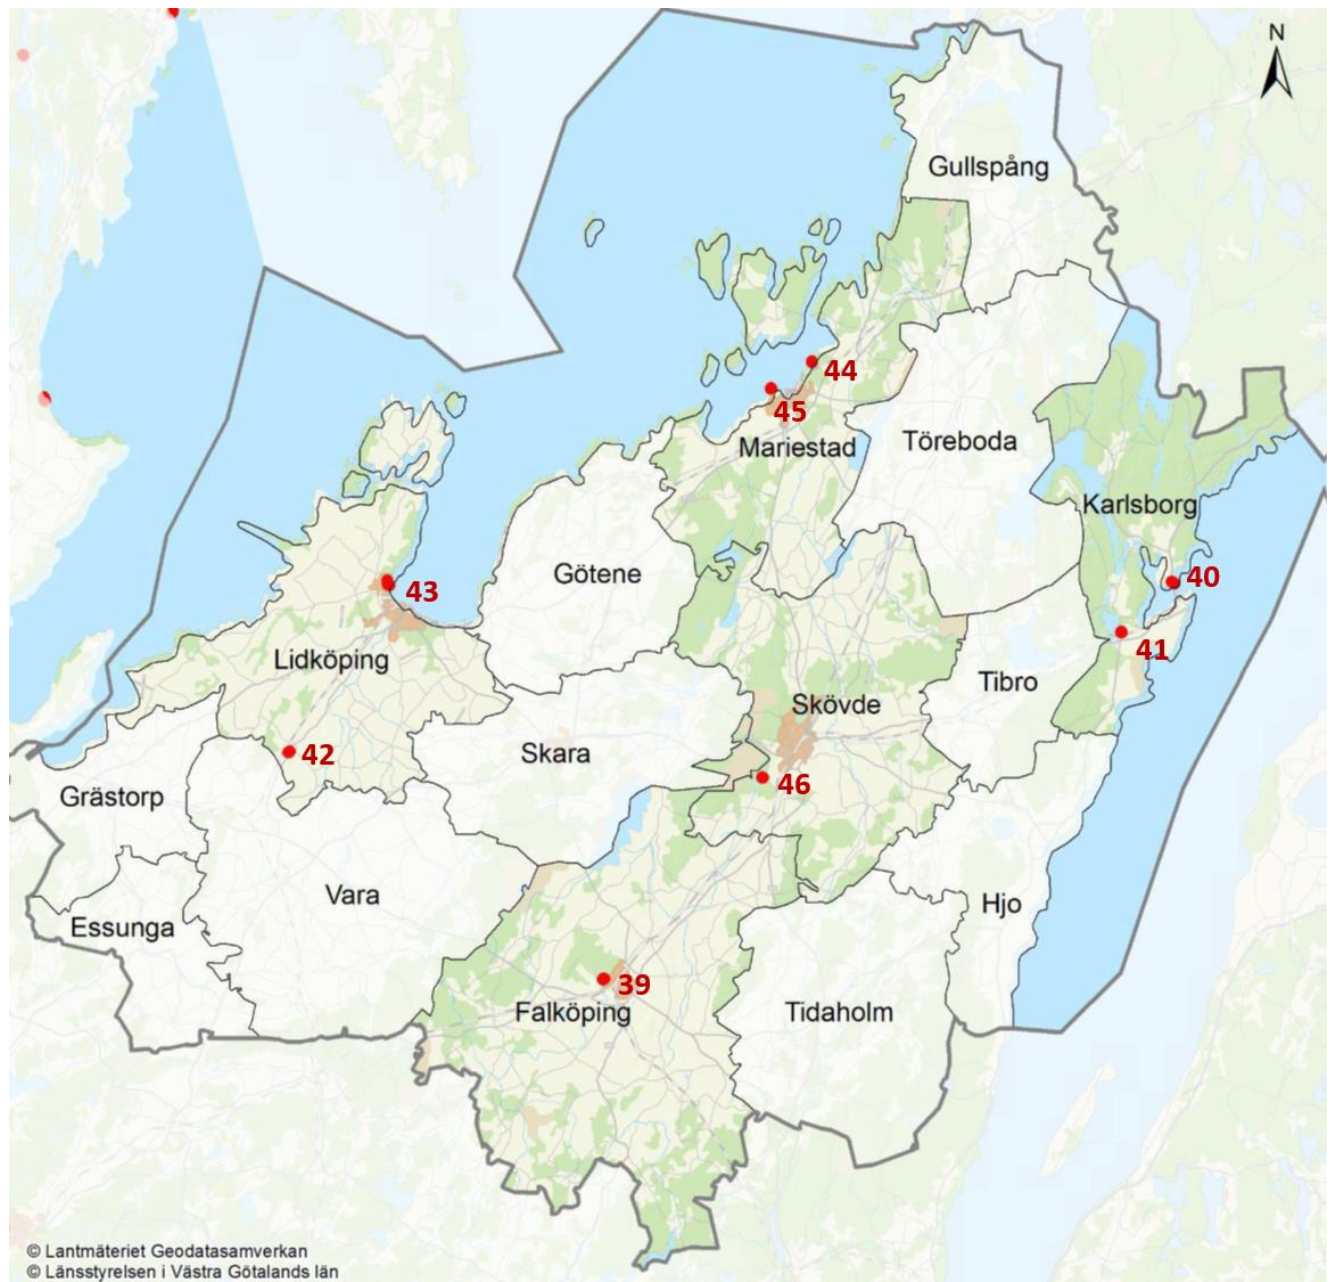

Skaraborg: Område 39 - 46

Innehåll

Översikt	2
39. Falköpings kommun – Skogssjön / Pankasjön	3
40. Karlsborgs kommun – Bottensjön vid Karlsborg	4
41. Karlsborgs kommun – Kyrksjön vid Mölltorp	4
42. Lidköpings kommun - Järpås Badsjö.....	5
43. Lidköpings kommun – Villabadet, Lidköping.....	6
44. Mariestads kommun – Snapenbadet	7
45. Mariestads kommun – Strandbadet.....	7
46. Skövde kommun – Stora Simsjön	8

Översikt

- 39. Falköpings kommun - Skogssjön / Pankasjön
- 40. Karlsborgs kommun – Bottensjön
- 41. Karlsborgs kommun - Kyrksjön
- 42. Lidköpings kommun - Järpås Badsjö
- 43. Lidköpings kommun - Villabadet
- 44. Mariestads kommun - Snapenbadet
- 45. Mariestads kommun - Strandbadet
- 46. Skövde kommun - Simsjön

39. Falköpings kommun – Skogssjön / Pankasjön

- 40. Karlsborgs kommun – Bottensjön vid Karlsborg
- 41. Karlsborgs kommun – Kyrksjön vid Mölltorp

42. Lidköpings kommun - Järpås Badsjö

43. Lidköpings kommun – Villabadet, Lidköping

- 44. Mariestads kommun – Snapenbadet
- 45. Mariestads kommun – Strandbadet

46. Skövde kommun – Stora Simsjön