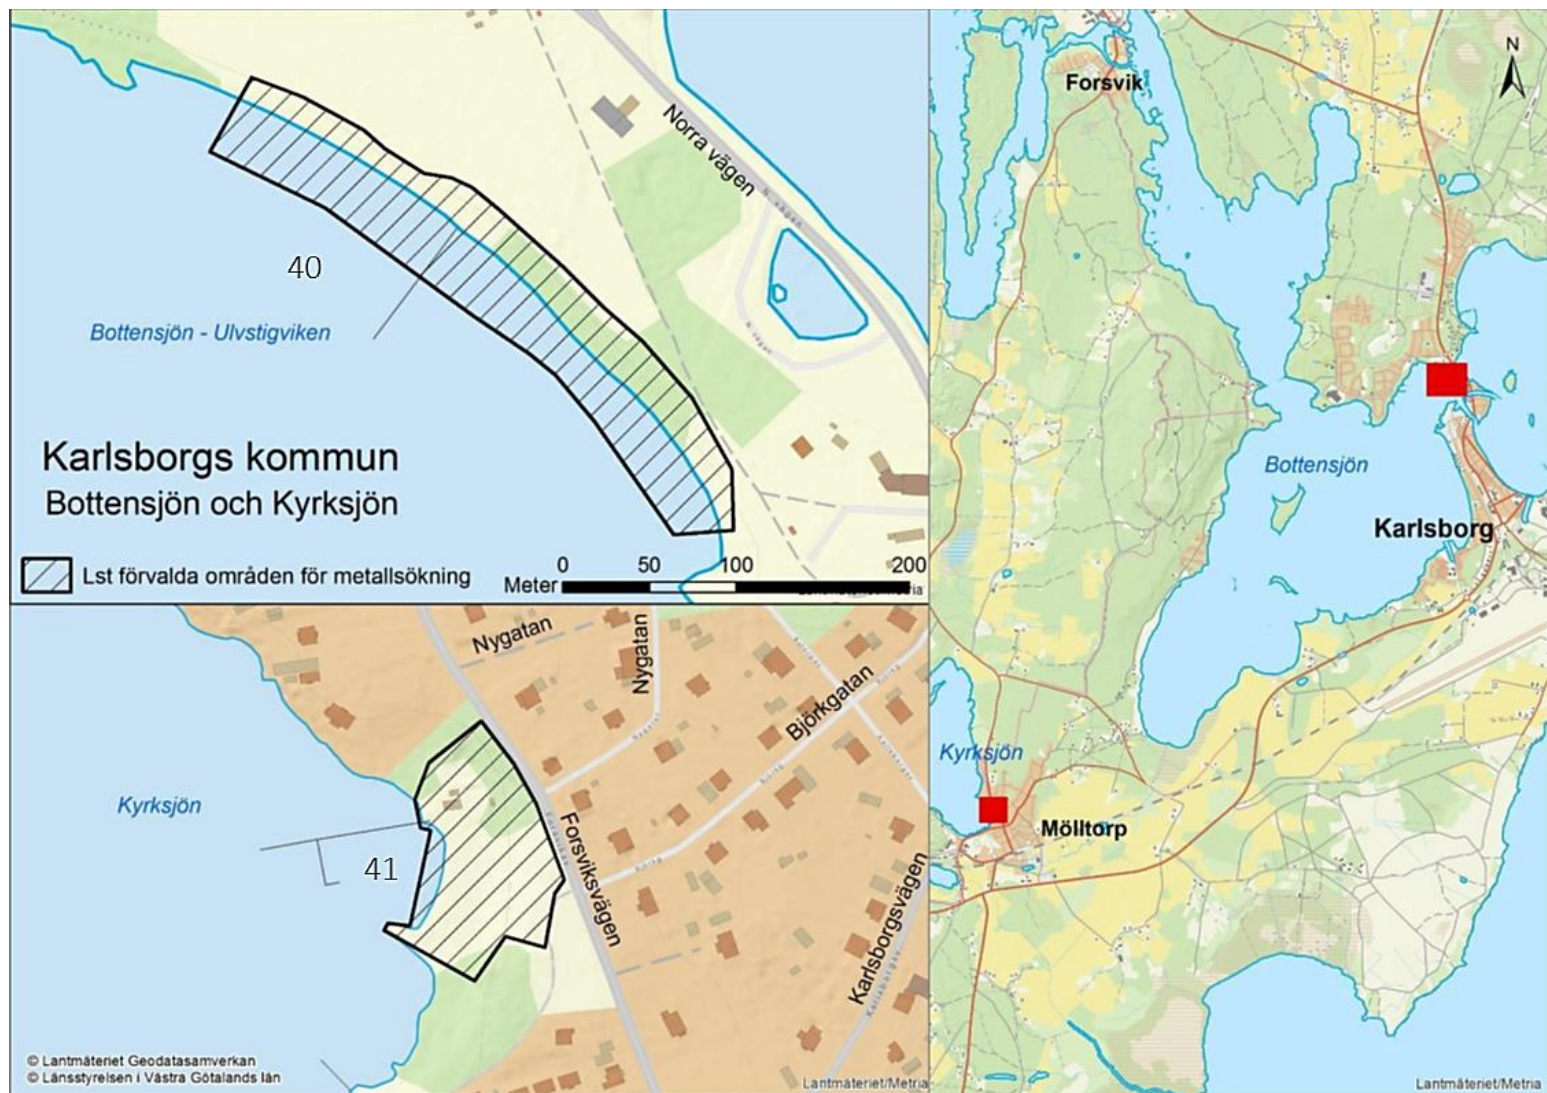

Skaraborg: Område 39 - 46

Innehåll

Översikt	2
39. Falköpings kommun – Skogssjön / Pankasjön	3
40. Karlsborgs kommun – Bottensjön vid Karlsborg	4
41. Karlsborgs kommun – Kyrksjön vid Mölltorp	4
42. Lidköpings kommun - Järpås Badsjö.....	5
43. Lidköpings kommun – Villabadet, Lidköping.....	6
44. Mariestads kommun – Snapenbadet	7
45. Mariestads kommun – Strandbadet.....	7
46. Skövde kommun – Stora Simsjön	8

Översikt

- 39. Falköpings kommun - Skogssjön / Pankasjön
- 40. Karlsborgs kommun – Bottensjön
- 41. Karlsborgs kommun - Kyrksjön
- 42. Lidköpings kommun - Järpås Badsjö
- 43. Lidköpings kommun - Villabadet
- 44. Mariestads kommun - Snapenbadet
- 45. Mariestads kommun - Strandbadet
- 46. Skövde kommun - Simsjön

39. Falköpings kommun – Skogssjön / Pankasjön

- 40. Karlsborgs kommun – Bottensjön vid Karlsborg
- 41. Karlsborgs kommun – Kyrksjön vid Mölltorp

42. Lidköpings kommun - Järpås Badsjö

43. Lidköpings kommun – Villabadet, Lidköping

- 44. Mariestads kommun – Snapenbadet
- 45. Mariestads kommun – Strandbadet

46. Skövde kommun – Stora Simsjön