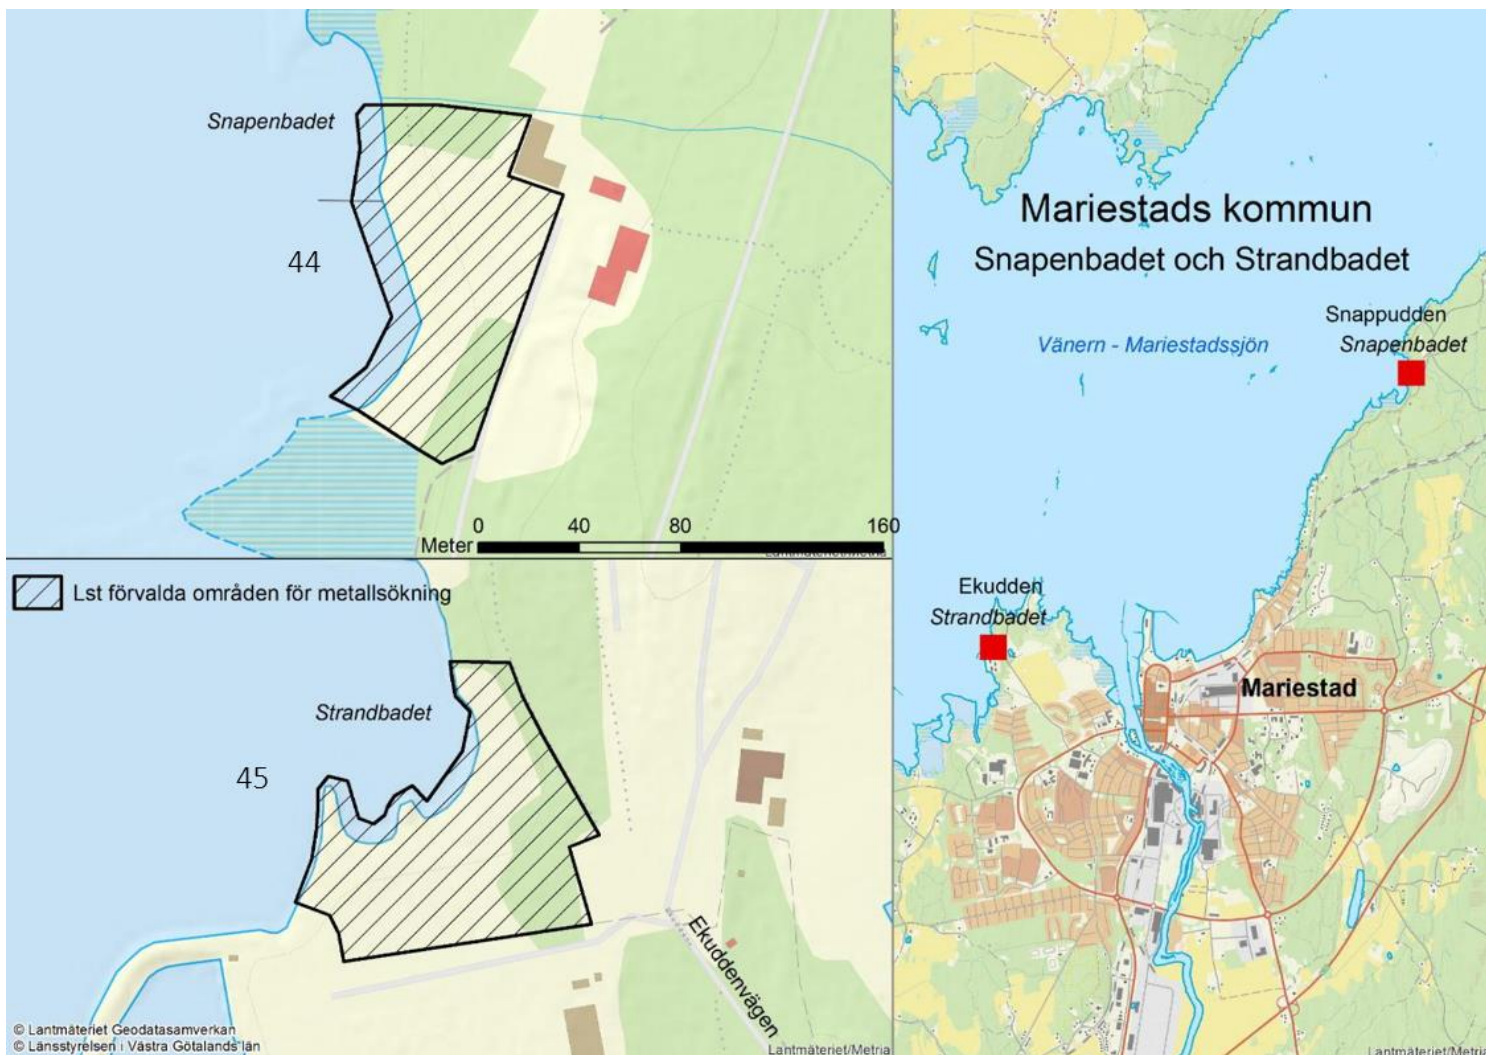

Skaraborg: Område 39 - 46

Innehåll

Översikt	2
39. Falköpings kommun – Skogssjön / Pankasjön	3
40. Karlsborgs kommun – Bottensjön vid Karlsborg	4
41. Karlsborgs kommun – Kyrksjön vid Mölltorp	4
42. Lidköpings kommun - Järpås Badsjö.....	5
43. Lidköpings kommun – Villabadet, Lidköping.....	6
44. Mariestads kommun – Snapenbadet	7
45. Mariestads kommun – Strandbadet.....	7
46. Skövde kommun – Stora Simsjön	8

Översikt

- 39. Falköpings kommun - Skogssjön / Pankasjön
- 40. Karlsborgs kommun – Bottensjön
- 41. Karlsborgs kommun - Kyrksjön
- 42. Lidköpings kommun - Järpås Badsjö
- 43. Lidköpings kommun - Villabadet
- 44. Mariestads kommun - Snapenbadet
- 45. Mariestads kommun - Strandbadet
- 46. Skövde kommun - Simsjön

39. Falköpings kommun – Skogssjön / Pankasjön

- 40. Karlsborgs kommun – Bottensjön vid Karlsborg
- 41. Karlsborgs kommun – Kyrksjön vid Mölltorp

42. Lidköpings kommun - Järpås Badsjö

43. Lidköpings kommun – Villabadet, Lidköping

- 44. Mariestads kommun – Snapenbadet
- 45. Mariestads kommun – Strandbadet

46. Skövde kommun – Stora Simsjön