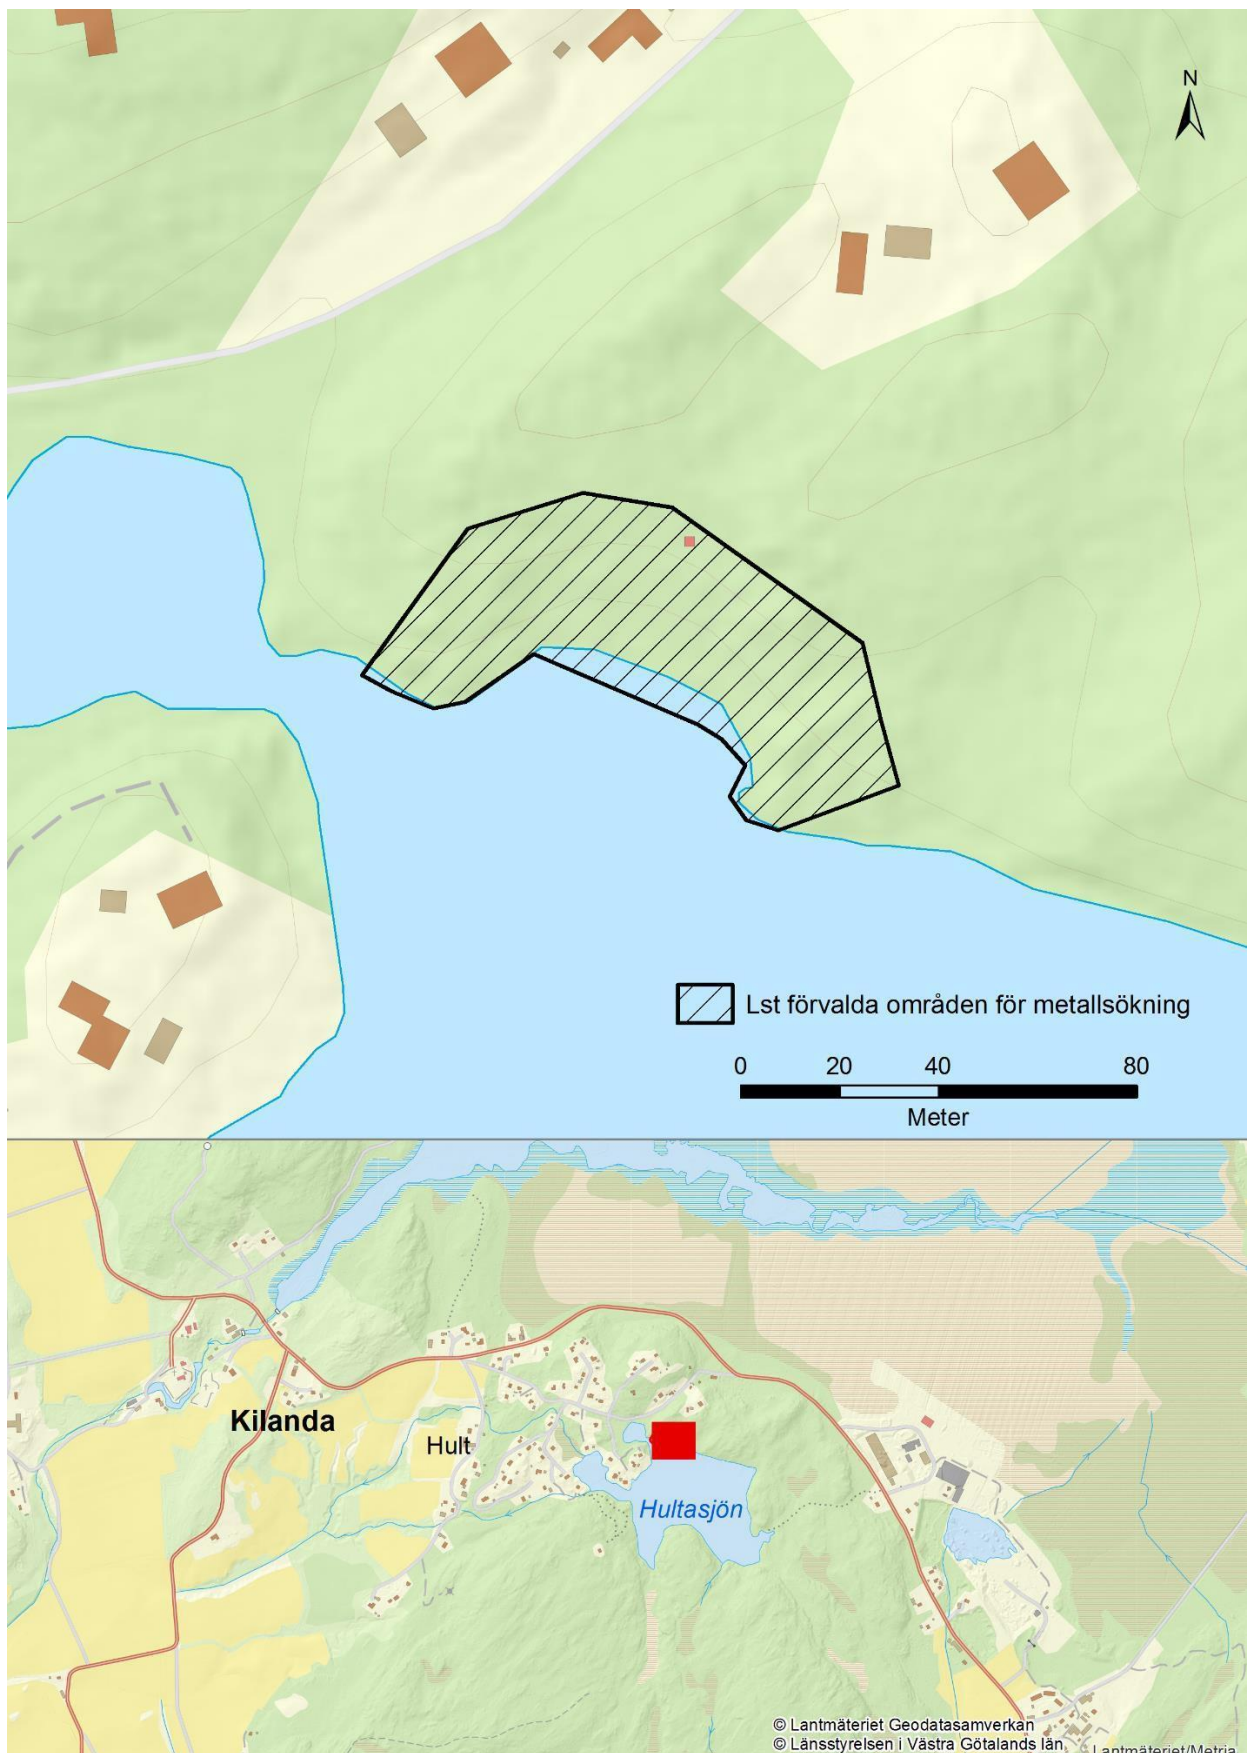

15. Ale kommun – Hultasjön