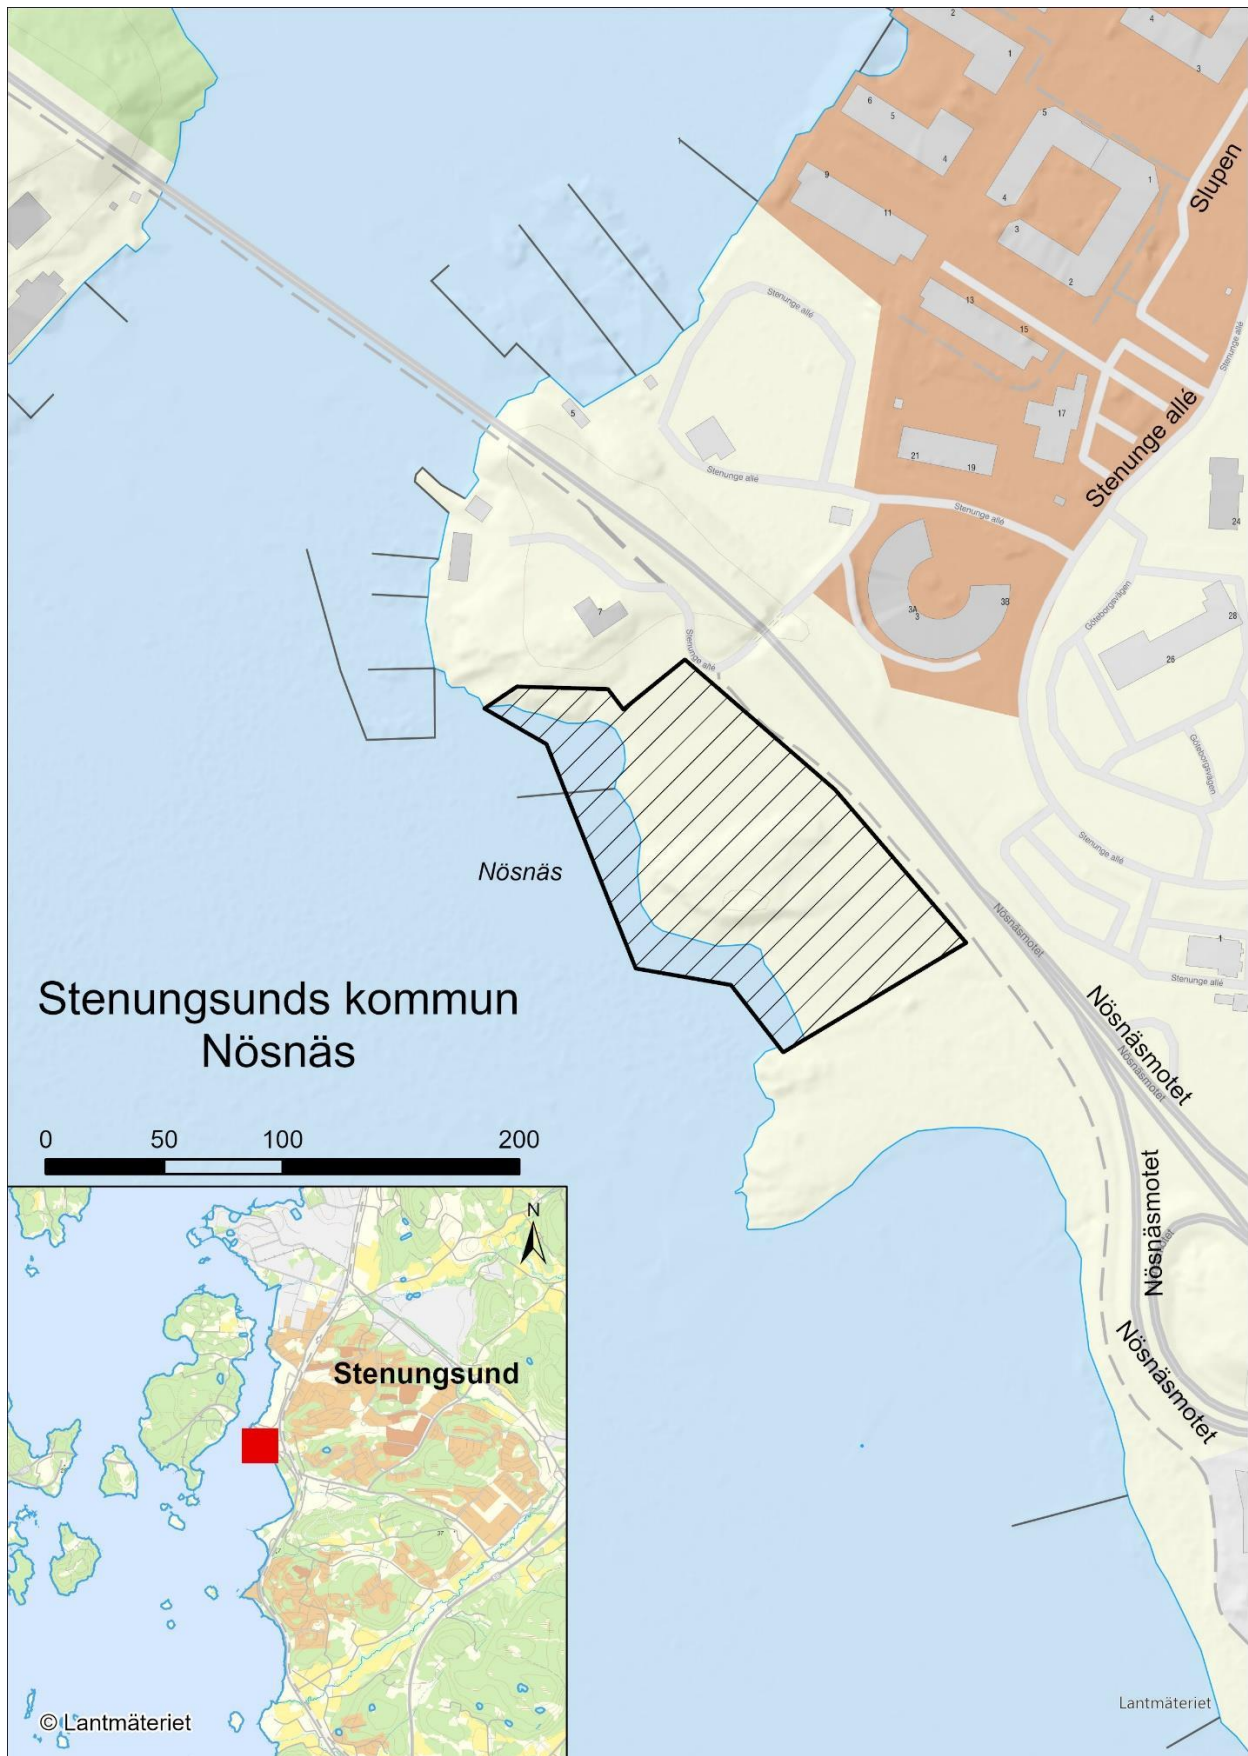

Göteborgsregionen: Område 15 – 29

Innehåll

Översikt	2
15. Ale kommun - Hultasjön	3
16. Alingsås kommun – Playa Mjörn.....	4
17. Göteborgs kommun – Askimsbadet.....	5
18. Göteborgs kommun – Fiskebäck.....	6
19. Göteborgs kommun – Näset	7
20. Göteborgs kommun – Härlanda tjärn	8
21. Härryda kommun – Landvettersjön	9
22. Härryda kommun – Västra Nedsjön.....	10
23. Lerums kommun – Aspen	11
24. Lerums kommun – Stamsjöbadet	11
25. Lerums kommun – Drängseredsbadet.....	12
26. Mölndals kommun – Södra Barnsjön.....	13
27. Stenungsunds kommun – Nösnes.....	14
28. Tjörns kommun – Hövik	15
29. Tjörns kommun – Kårevik	15

15. Ale kommun – Hultasjön

16. Alingsås kommun – Playa Mjörn

17. Göteborgs kommun – Askimsbadet

18. Göteborgs kommun – Fiskebäck

19. Göteborgs kommun – Näset

20. Göteborgs kommun – Härlanda tjärn

21. Härryda kommun – Landvettersjön

22. Härryda kommun – Västra Nedsjön

23. Lerums kommun – Aspen

24. Lerums kommun – Stamsjöbadet

25. Lerums kommun – Drängseredsbadet

26.Mölnbals kommun – Södra Barnsjön

27. Stenungsunds kommun – Nösnäs

28. Tjörns kommun – Hövik

29. Tjörns kommun – Kårevik