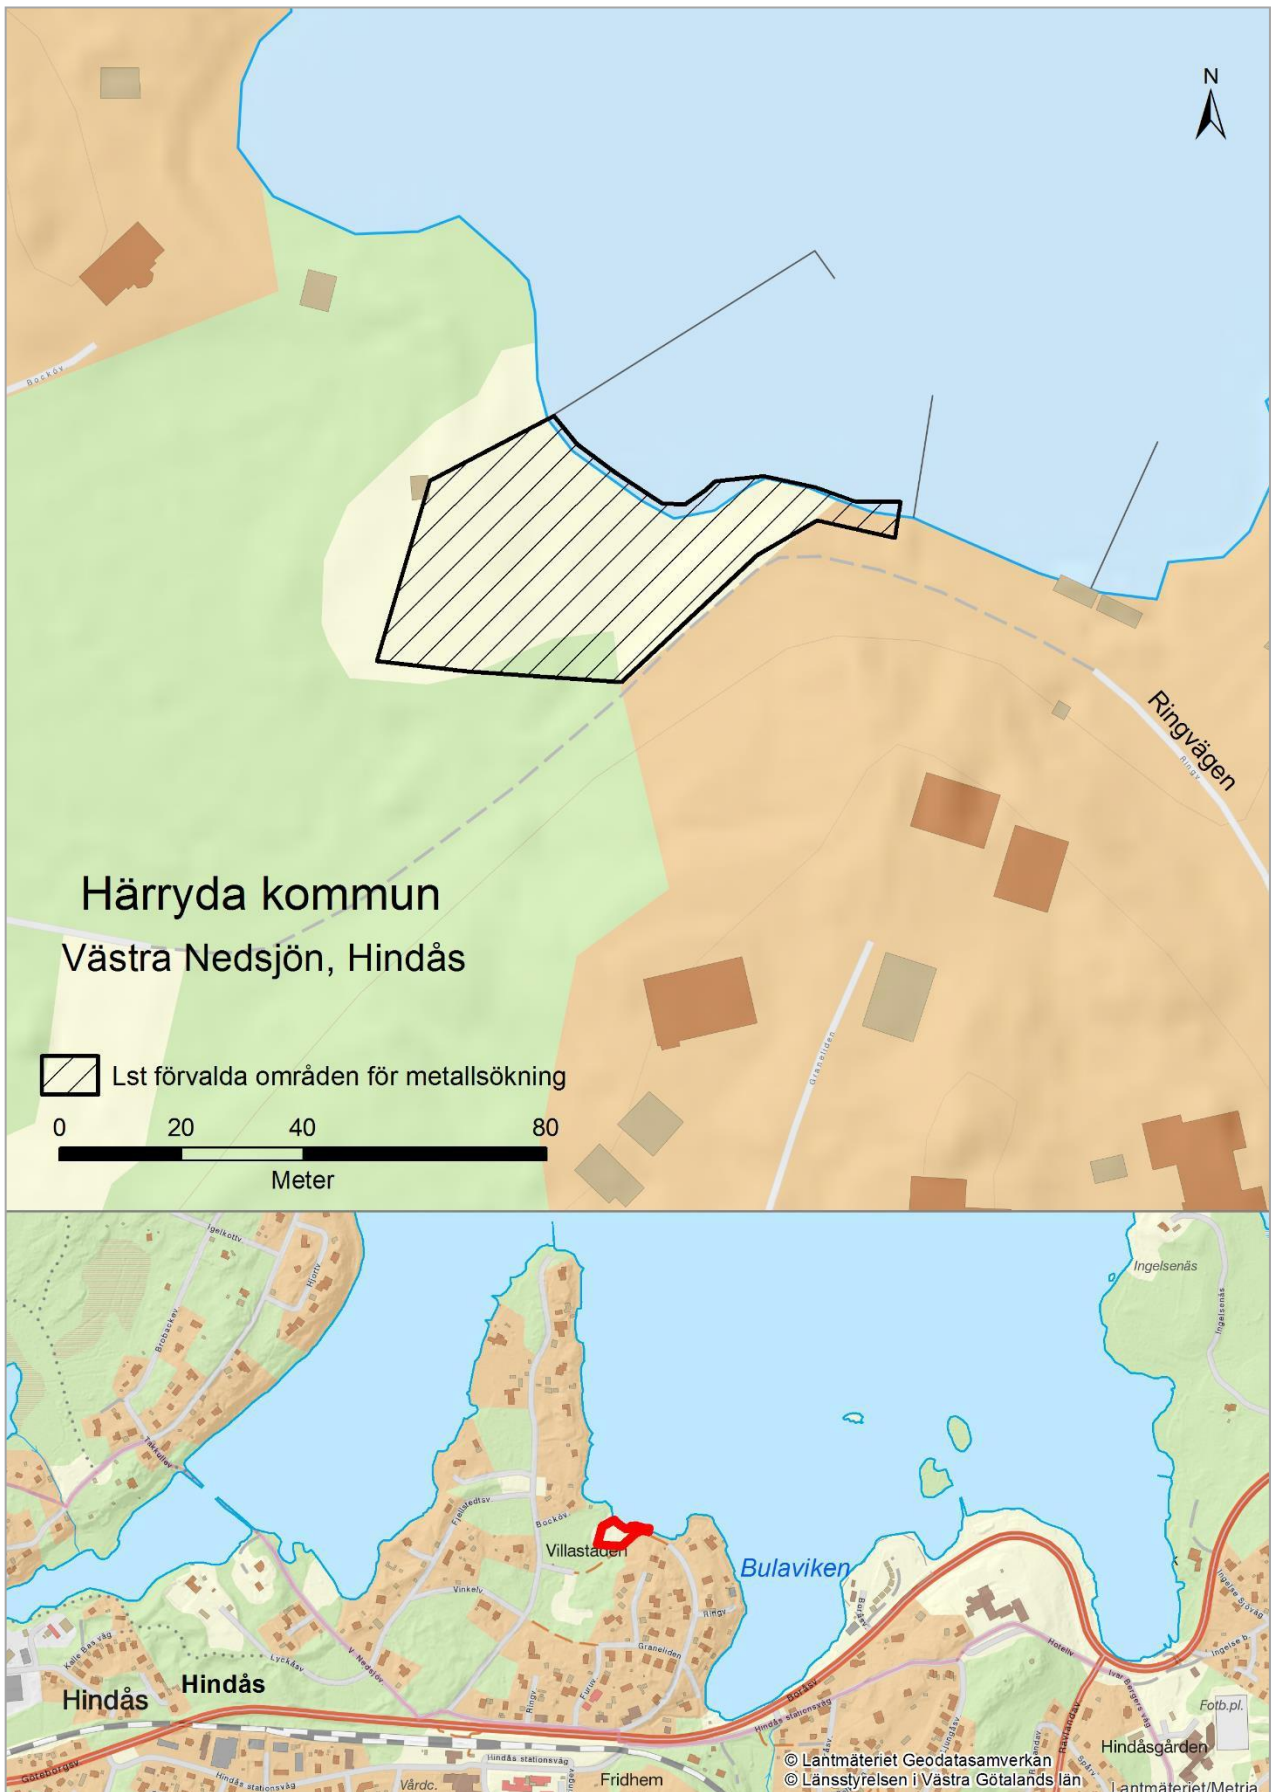

22. Härryda kommun – Västra Nedsjön