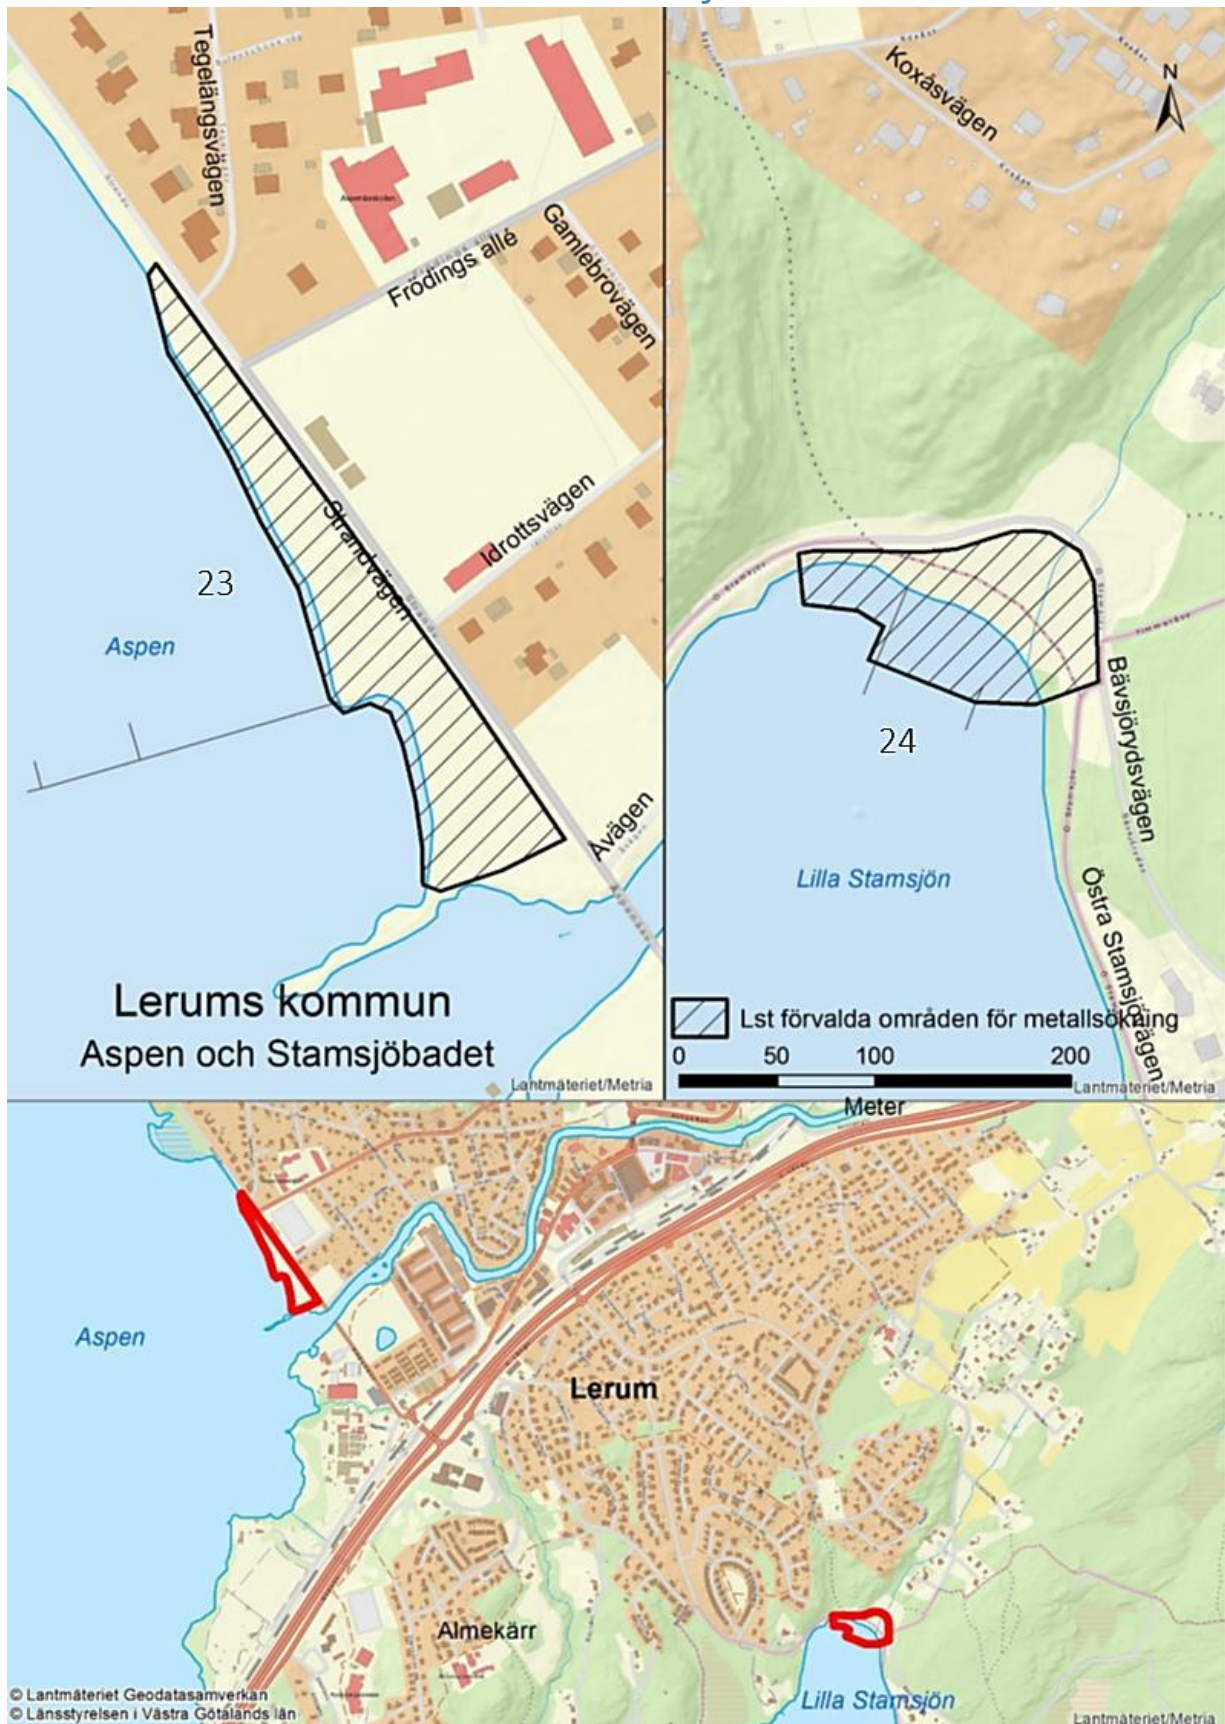

Göteborgsregionen: Område 15 – 29

Innehåll

Översikt	2
15. Ale kommun - Hultasjön	3
16. Alingsås kommun – Playa Mjörn.....	4
17. Göteborgs kommun – Askimsbadet.....	5
18. Göteborgs kommun – Fiskebäck.....	6
19. Göteborgs kommun – Näset	7
20. Göteborgs kommun – Härlanda tjärn	8
21. Härryda kommun – Landvettersjön	9
22. Härryda kommun – Västra Nedsjön.....	10
23. Lerums kommun – Aspen	11
24. Lerums kommun – Stamsjöbadet	11
25. Lerums kommun – Drängseredsbadet.....	12
26. Mölndals kommun – Södra Barnsjön.....	13
27. Stenungsunds kommun – Nösnes.....	14
28. Tjörns kommun – Hövik	15
29. Tjörns kommun – Kårevik	15

15. Ale kommun – Hultasjön

16. Alingsås kommun – Playa Mjörn

17. Göteborgs kommun – Askimsbadet

18. Göteborgs kommun – Fiskebäck

19. Göteborgs kommun – Näset

20. Göteborgs kommun – Härlanda tjärn

21. Härryda kommun – Landvettersjön

22. Härryda kommun – Västra Nedsjön

23. Lerums kommun – Aspen

24. Lerums kommun – Stamsjöbadet

25. Lerums kommun – Drängseredsbadet

26.Mölnbals kommun – Södra Barnsjön

27. Stenungsunds kommun – Nösnäs

28. Tjörns kommun – Hövik

29. Tjörns kommun – Kårevik