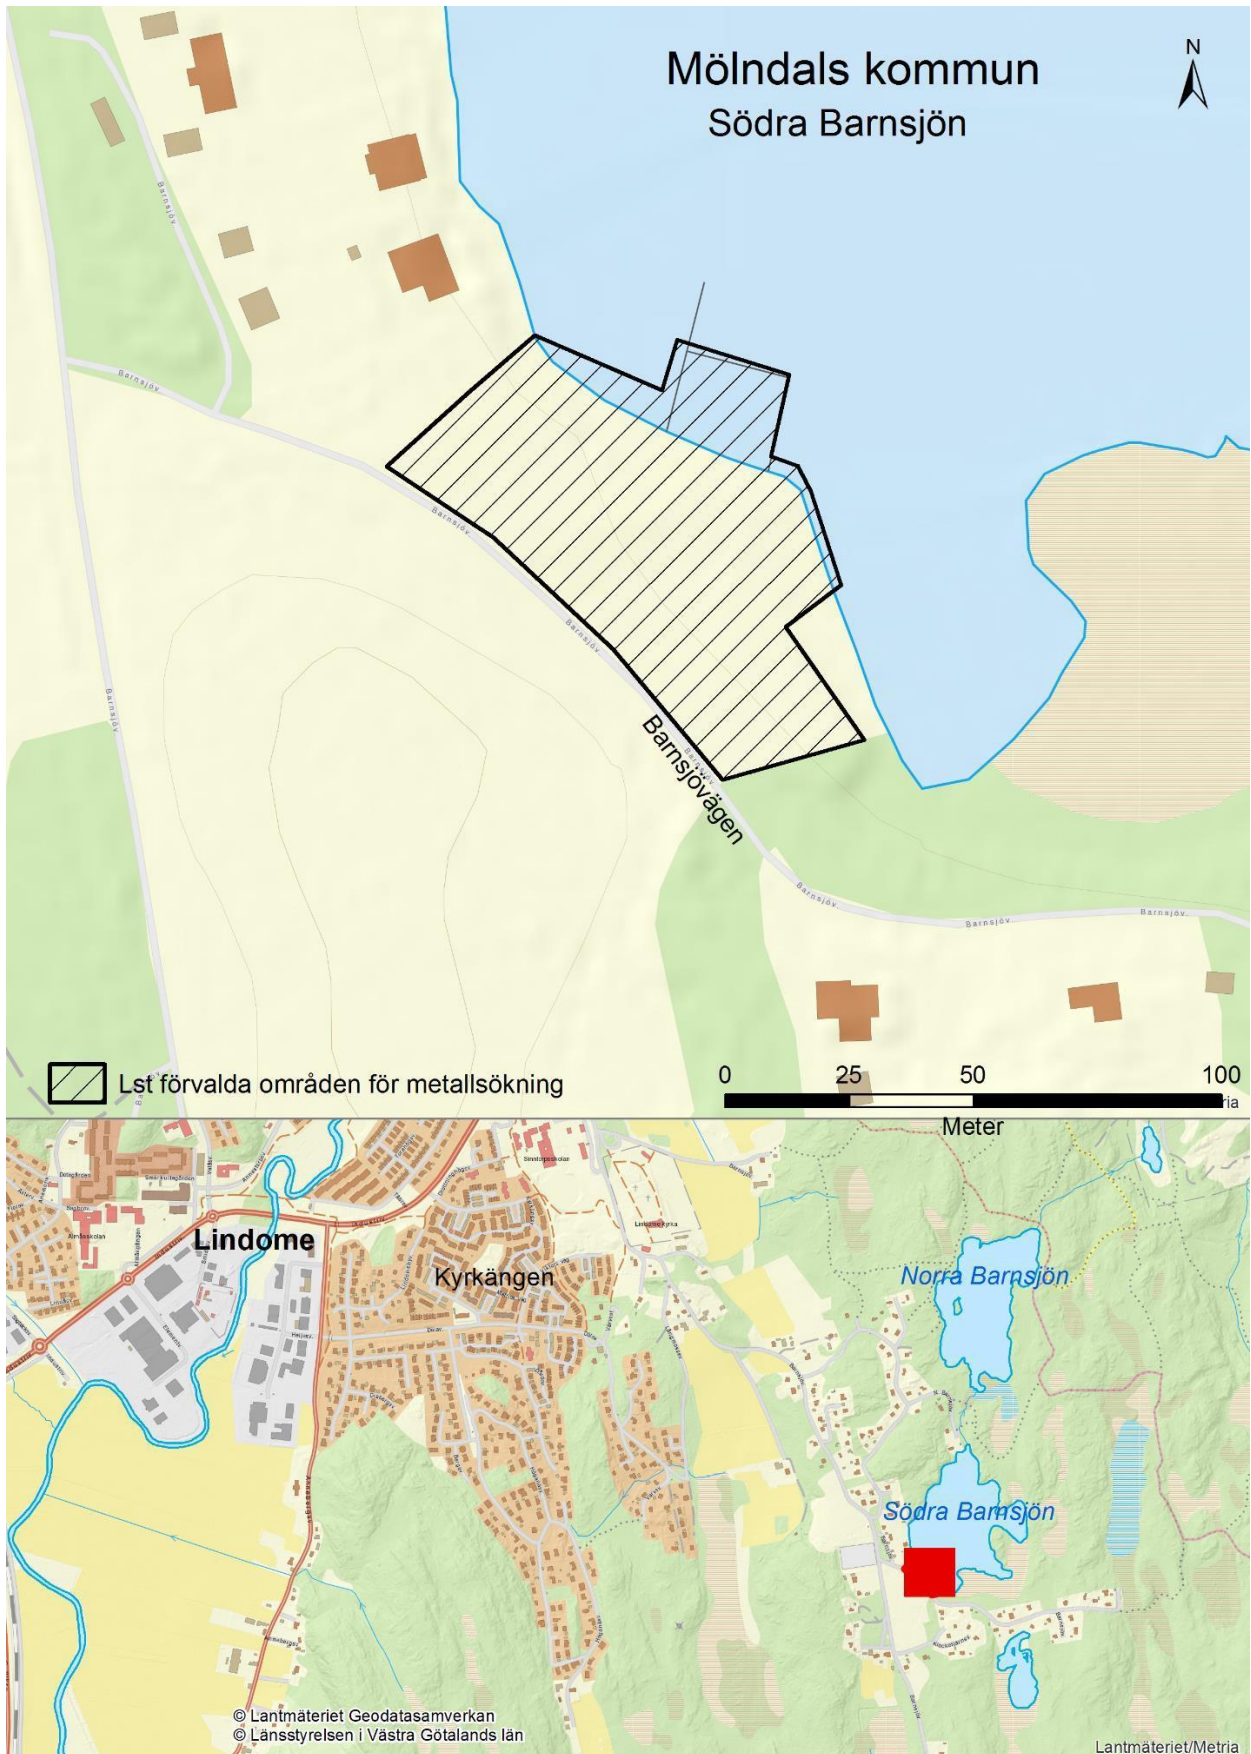

Göteborgsregionen: Område 15 – 29

Innehåll

Översikt	2
15. Ale kommun - Hultasjön	3
16. Alingsås kommun – Playa Mjörn.....	4
17. Göteborgs kommun – Askimsbadet.....	5
18. Göteborgs kommun – Fiskebäck.....	6
19. Göteborgs kommun – Näset	7
20. Göteborgs kommun – Härlanda tjärn	8
21. Härryda kommun – Landvettersjön	9
22. Härryda kommun – Västra Nedsjön.....	10
23. Lerums kommun – Aspen	11
24. Lerums kommun – Stamsjöbadet	11
25. Lerums kommun – Drängseredsbadet.....	12
26. Mölndals kommun – Södra Barnsjön.....	13
27. Stenungsunds kommun – Nösnes.....	14
28. Tjörns kommun – Hövik	15
29. Tjörns kommun – Kårevik	15

15. Ale kommun – Hultasjön

16. Alingsås kommun – Playa Mjörn

17. Göteborgs kommun – Askimsbadet

18. Göteborgs kommun – Fiskebäck

19. Göteborgs kommun – Näset

20. Göteborgs kommun – Härlanda tjärn

21. Härryda kommun – Landvettersjön

22. Härryda kommun – Västra Nedsjön

23. Lerums kommun – Aspen

24. Lerums kommun – Stamsjöbadet

25. Lerums kommun – Drängseredsbadet

26.Mölnbals kommun – Södra Barnsjön

27. Stenungsunds kommun – Nösnäs

28. Tjörns kommun – Hövik

29. Tjörns kommun – Kårevik