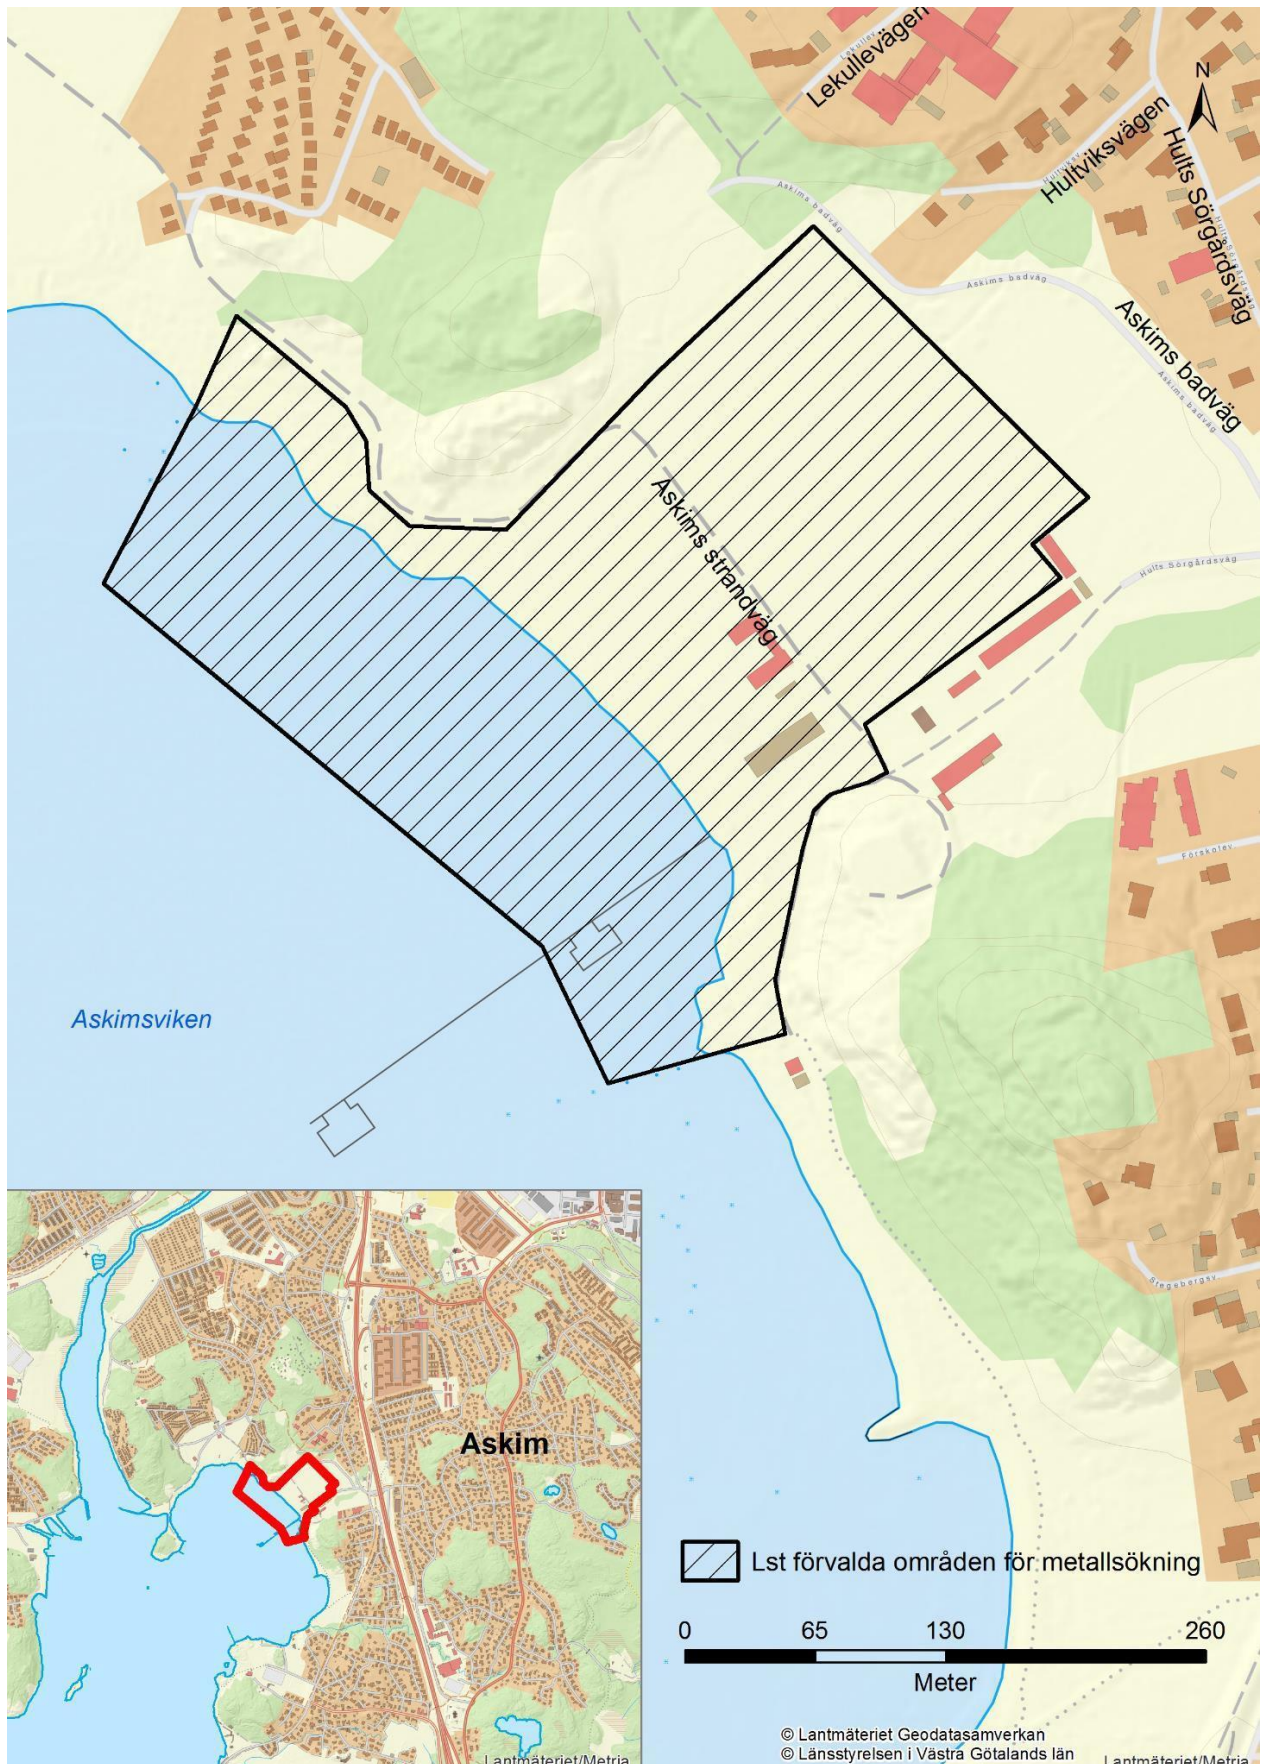

Göteborgsregionen: Område 15 – 29

Innehåll

Översikt	2
15. Ale kommun - Hultasjön	3
16. Alingsås kommun – Playa Mjörn.....	4
17. Göteborgs kommun – Askimsbadet.....	5
18. Göteborgs kommun – Fiskebäck.....	6
19. Göteborgs kommun – Näset	7
20. Göteborgs kommun – Härlanda tjärn	8
21. Härryda kommun – Landvettersjön	9
22. Härryda kommun – Västra Nedsjön.....	10
23. Lerums kommun – Aspen	11
24. Lerums kommun – Stamsjöbadet	11
25. Lerums kommun – Drängseredsbadet.....	12
26. Mölndals kommun – Södra Barnsjön.....	13
27. Stenungsunds kommun – Nösnes.....	14
28. Tjörns kommun – Hövik	15
29. Tjörns kommun – Kårevik	15

Översikt

- 15. Ale kommun - Hultasjön
- 16. Alingsås kommun - Playa Mjörn
- 17. Göteborgs kommun - Askimsbadet
- 18. Göteborgs kommun - Fiskebäck
- 19. Göteborgs kommun - Näset (Knarrevik)
- 20. Göteborgs kommun - Härlanda tjärn
- 21. Härryda kommun – Landvettersjön
- 22. Härryda kommun - Västra Nedsjön (Hindås)

- 23. Lerums kommun - Aspen
- 24. Lerums kommun – Stamsjöbadet
- 25. Lerums kommun - Drängseredsbadet
- 26. Mölndals kommun - Södra Barnsjön
- 27. Stenungsunds kommun - Nösnäs
- 28. Tjörns kommun - Hövik
- 29. Tjörns kommun – Kårevi

15. Ale kommun – Hultasjön

16. Alingsås kommun – Playa Mjörn

17. Göteborgs kommun – Askimsbadet

18. Göteborgs kommun – Fiskebäck

19. Göteborgs kommun – Näset

20. Göteborgs kommun – Härlanda tjärn

21. Härryda kommun – Landvettersjön