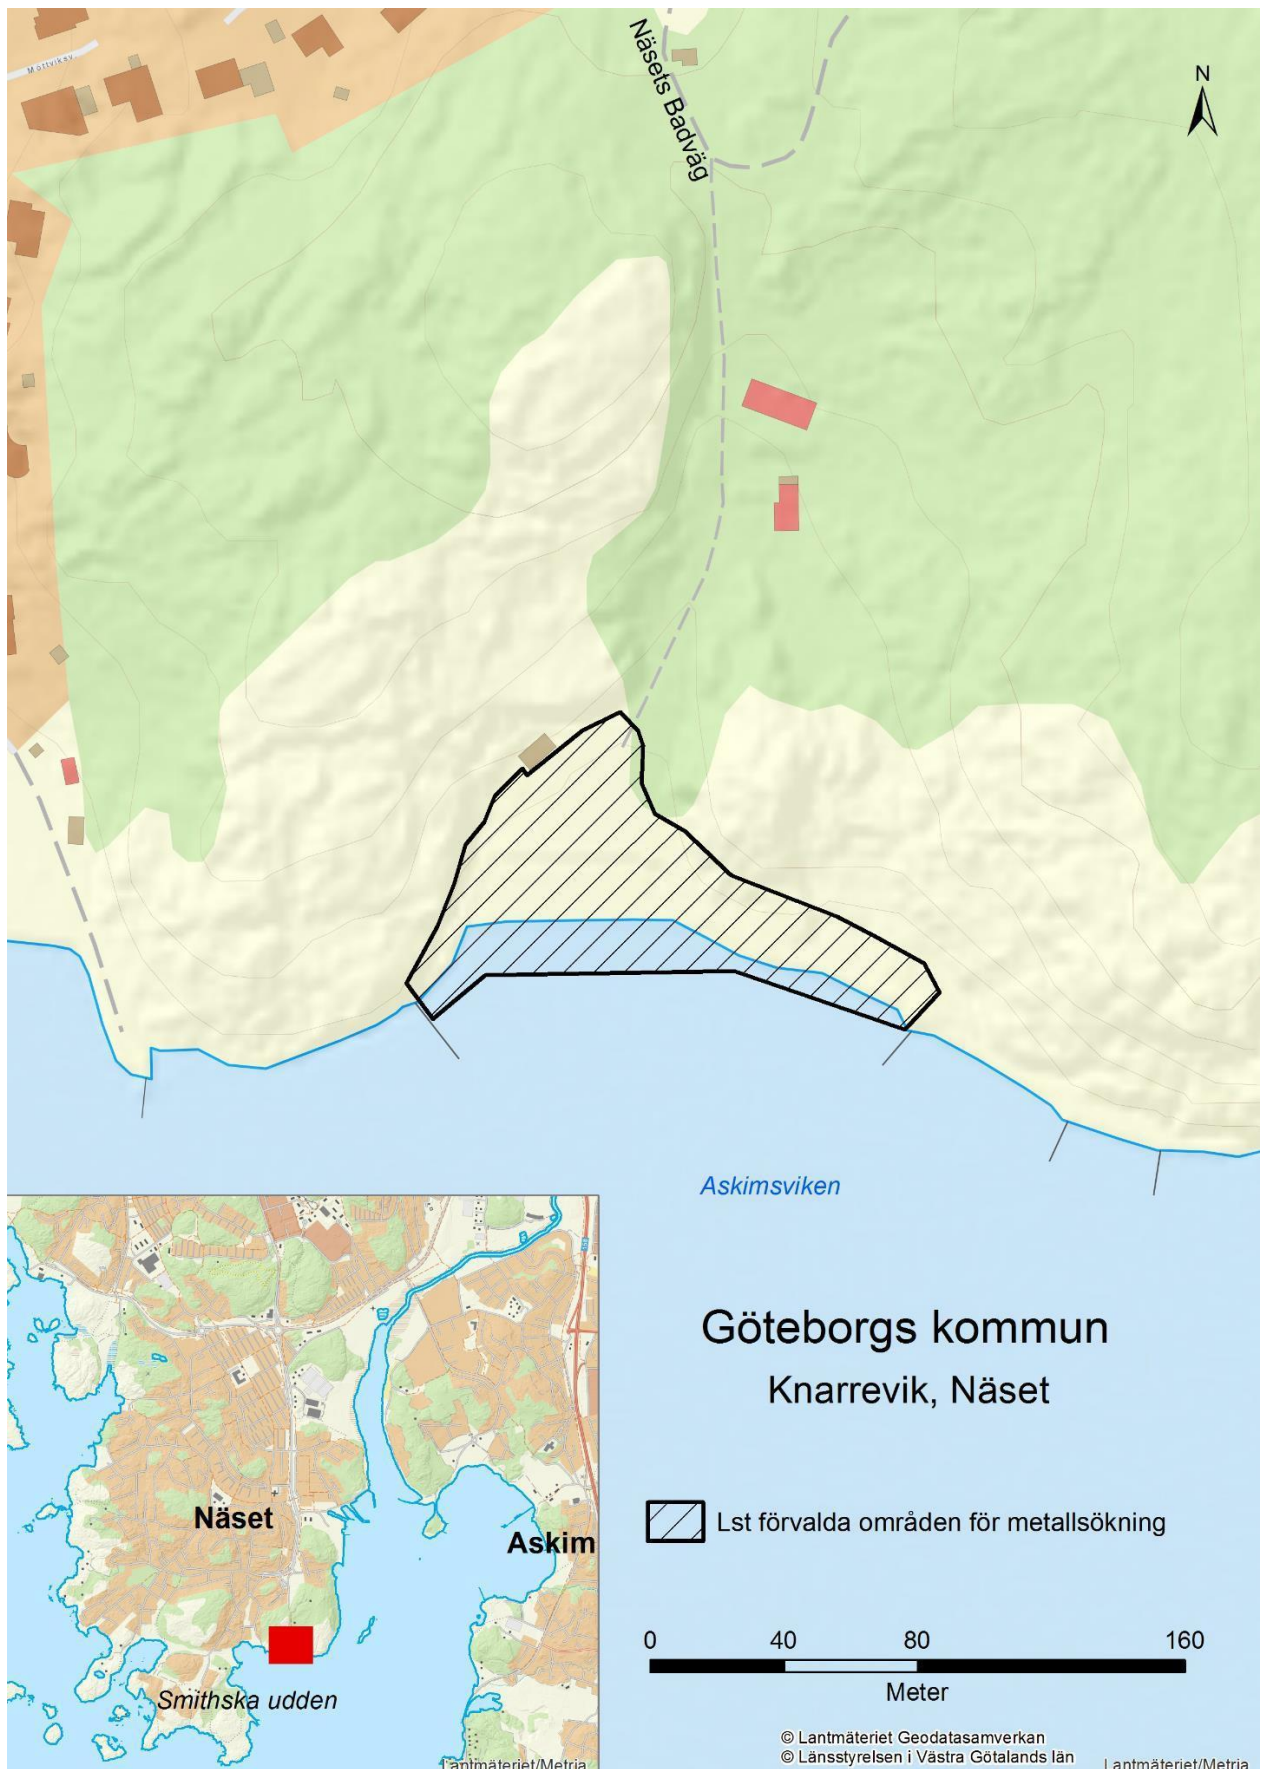

Göteborgsregionen: Område 15 – 29

Innehåll

Översikt	2
15. Ale kommun - Hultasjön	3
16. Alingsås kommun – Playa Mjörn.....	4
17. Göteborgs kommun – Askimsbadet.....	5
18. Göteborgs kommun – Fiskebäck.....	6
19. Göteborgs kommun – Näset	7
20. Göteborgs kommun – Härlanda tjärn	8
21. Härryda kommun – Landvettersjön	9
22. Härryda kommun – Västra Nedsjön.....	10
23. Lerums kommun – Aspen	11
24. Lerums kommun – Stamsjöbadet	11
25. Lerums kommun – Drängseredsbadet.....	12
26. Mölndals kommun – Södra Barnsjön.....	13
27. Stenungsunds kommun – Nösnes.....	14
28. Tjörns kommun – Hövik	15
29. Tjörns kommun – Kårevik	15

Översikt

- 15. Ale kommun - Hultasjön
- 16. Alingsås kommun - Playa Mjörn
- 17. Göteborgs kommun - Askimsbadet
- 18. Göteborgs kommun - Fiskebäck
- 19. Göteborgs kommun - Näset (Knarrevik)
- 20. Göteborgs kommun - Härlanda tjärn
- 21. Härryda kommun – Landvettersjön
- 22. Härryda kommun - Västra Nedsjön (Hindås)

- 23. Lerums kommun - Aspen
- 24. Lerums kommun – Stamsjöbadet
- 25. Lerums kommun - Drängseredsbadet
- 26. Mölndals kommun - Södra Barnsjön
- 27. Stenungsunds kommun - Nösnäs
- 28. Tjörns kommun - Hövik
- 29. Tjörns kommun – Kårevi

15. Ale kommun – Hultasjön

16. Alingsås kommun – Playa Mjörn

17. Göteborgs kommun – Askimsbadet

18. Göteborgs kommun – Fiskebäck

19. Göteborgs kommun – Näset

20. Göteborgs kommun – Härlanda tjärn

21. Härryda kommun – Landvettersjön