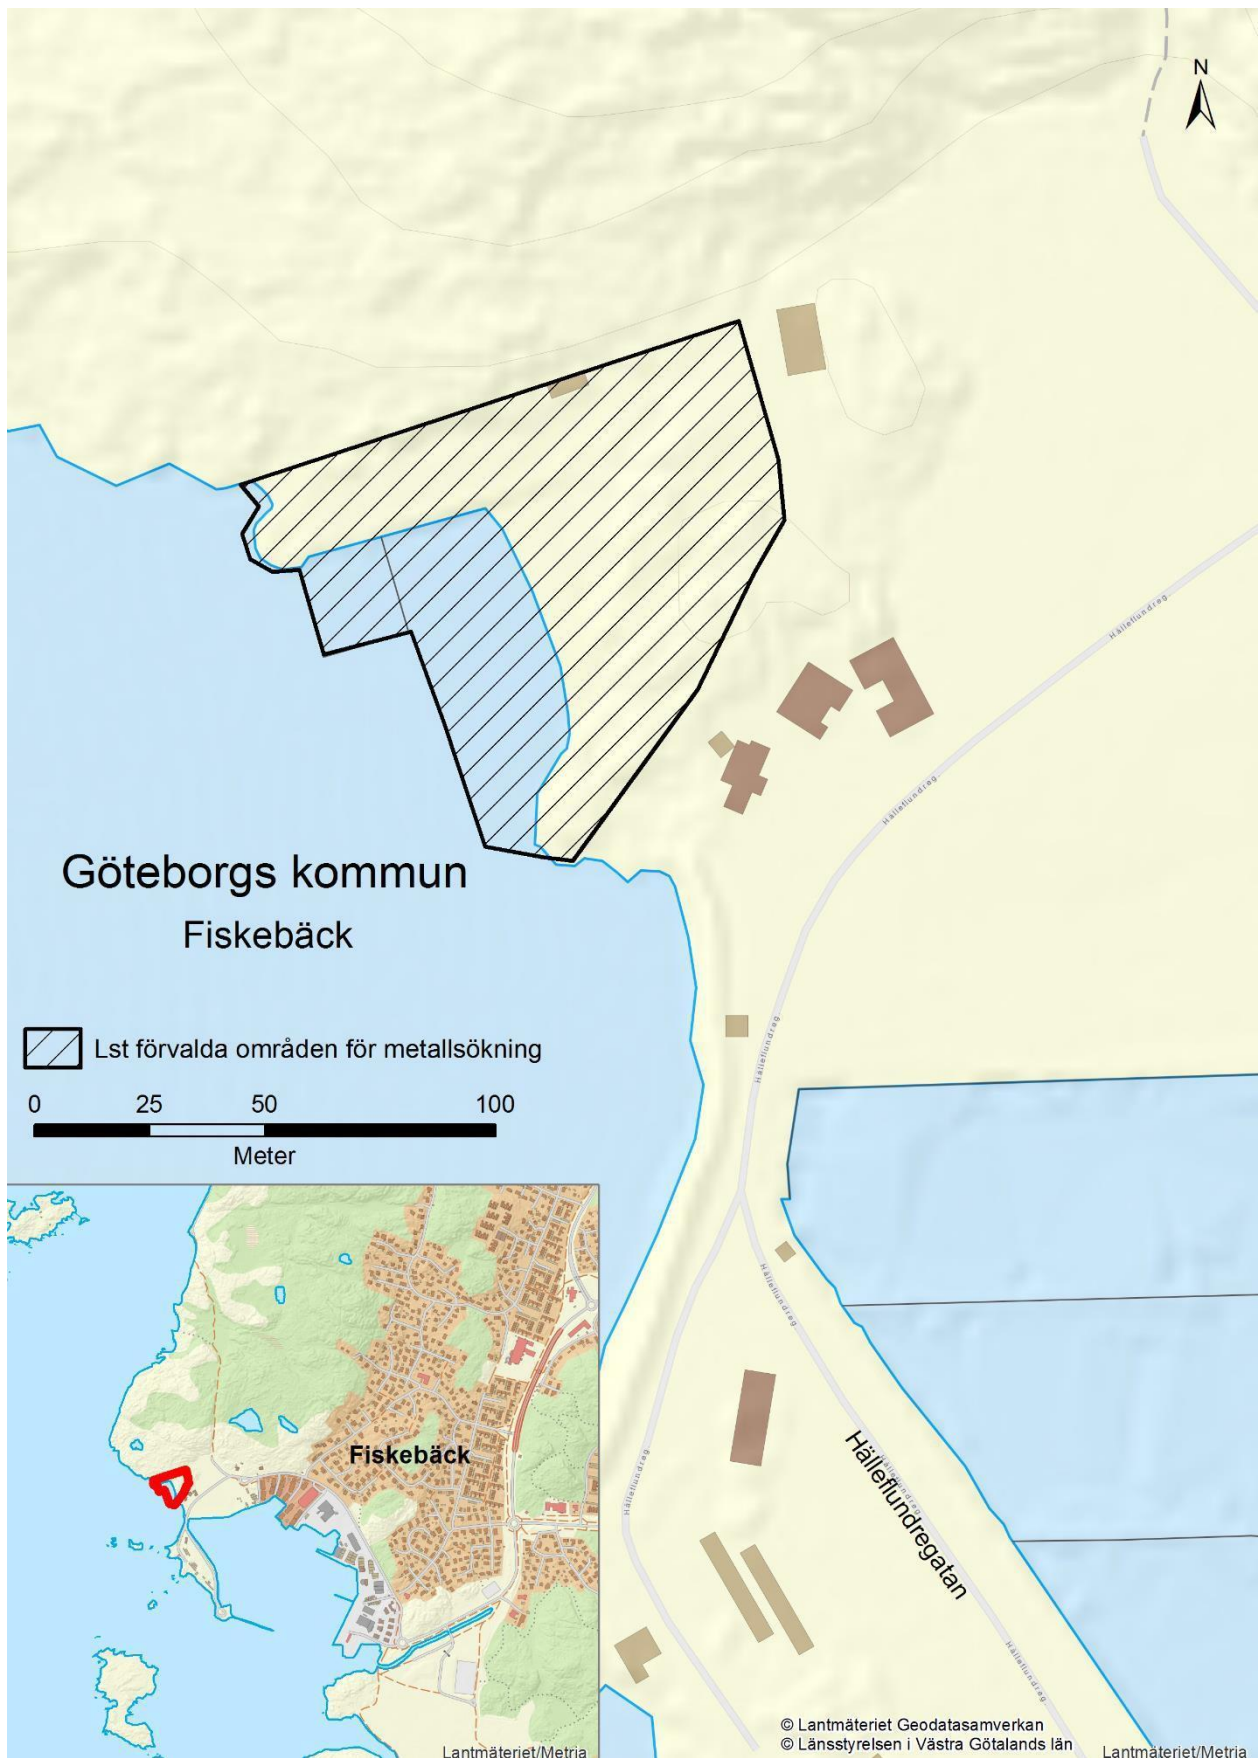

Göteborgsregionen: Område 15 – 29

Innehåll

Översikt	2
15. Ale kommun - Hultasjön	3
16. Alingsås kommun – Playa Mjörn.....	4
17. Göteborgs kommun – Askimsbadet.....	5
18. Göteborgs kommun – Fiskebäck.....	6
19. Göteborgs kommun – Näset	7
20. Göteborgs kommun – Härlanda tjärn	8
21. Härryda kommun – Landvettersjön	9
22. Härryda kommun – Västra Nedsjön.....	10
23. Lerums kommun – Aspen	11
24. Lerums kommun – Stamsjöbadet	11
25. Lerums kommun – Drängseredsbadet.....	12
26. Mölndals kommun – Södra Barnsjön.....	13
27. Stenungsunds kommun – Nösnes.....	14
28. Tjörns kommun – Hövik	15
29. Tjörns kommun – Kårevik	15

Översikt

- 15. Ale kommun - Hultasjön
- 16. Alingsås kommun - Playa Mjörn
- 17. Göteborgs kommun - Askimsbadet
- 18. Göteborgs kommun - Fiskebäck
- 19. Göteborgs kommun - Näset (Knarrevik)
- 20. Göteborgs kommun - Härlanda tjärn
- 21. Härryda kommun – Landvettersjön
- 22. Härryda kommun - Västra Nedsjön (Hindås)

15. Ale kommun – Hultasjön

16. Alingsås kommun – Playa Mjörn

17. Göteborgs kommun – Askimsbadet

18. Göteborgs kommun – Fiskebäck

19. Göteborgs kommun – Näset

20. Göteborgs kommun – Härlanda tjärn

21. Härryda kommun – Landvettersjön

22. Härryda kommun – Västra Nedsjön

23. Lerums kommun – Aspen

24. Lerums kommun – Stamsjöbadet

25. Lerums kommun – Drängseredsbadet

26.Mölnbals kommun – Södra Barnsjön

27. Stenungsunds kommun – Nösnäs

28. Tjörns kommun – Hövik