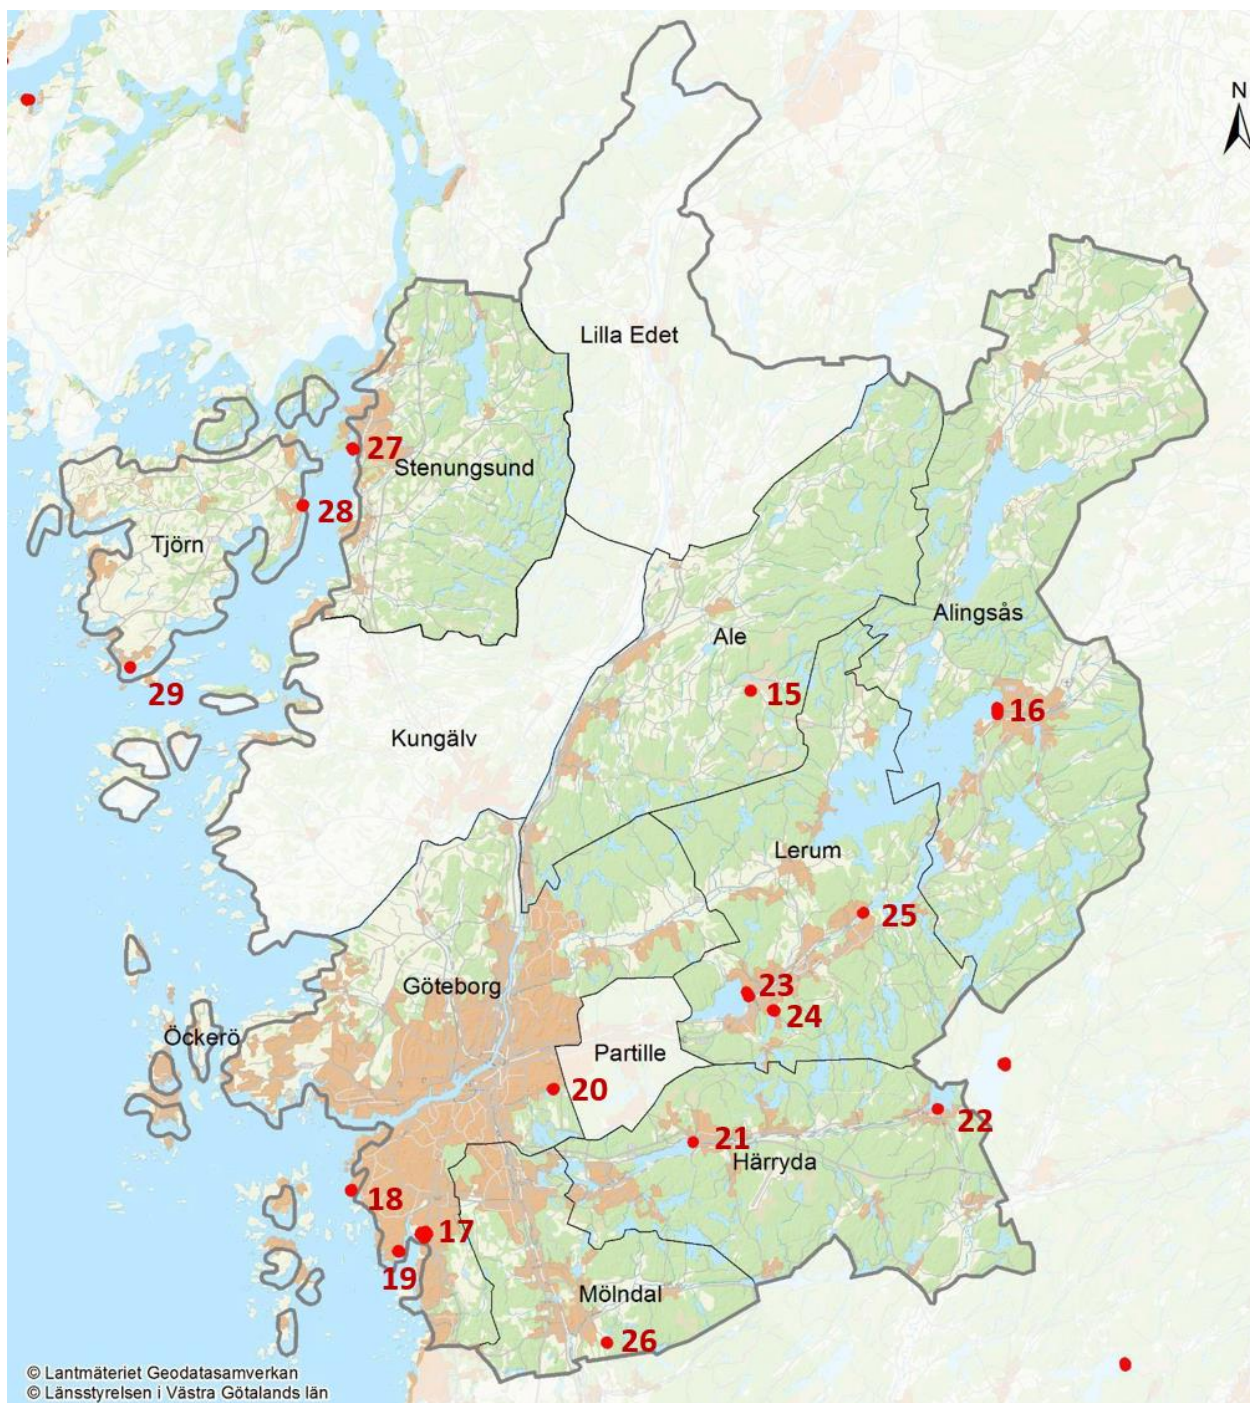

Göteborgsregionen: Område 15 – 29

Innehåll

Översikt	2
15. Ale kommun - Hultasjön	3
16. Alingsås kommun – Playa Mjörn.....	4
17. Göteborgs kommun – Askimsbadet.....	5
18. Göteborgs kommun – Fiskebäck.....	6
19. Göteborgs kommun – Näset	7
20. Göteborgs kommun – Härlanda tjärn	8
21. Härryda kommun – Landvettersjön	9
22. Härryda kommun – Västra Nedsjön.....	10
23. Lerums kommun – Aspen	11
24. Lerums kommun – Stamsjöbadet	11
25. Lerums kommun – Drängseredsbadet.....	12
26. Mölndals kommun – Södra Barnsjön.....	13
27. Stenungsunds kommun – Nösnes.....	14
28. Tjörns kommun – Hövik	15
29. Tjörns kommun – Kårevik	15

Översikt

- 15. Ale kommun - Hultasjön
- 16. Alingsås kommun - Playa Mjörn
- 17. Göteborgs kommun - Askimsbadet
- 18. Göteborgs kommun - Fiskebäck
- 19. Göteborgs kommun - Näset (Knarrevik)
- 20. Göteborgs kommun - Härlanda tjärn
- 21. Härryda kommun – Landvettersjön
- 22. Härryda kommun - Västra Nedsjön (Hindås)

15. Ale kommun – Hultasjön

16. Alingsås kommun – Playa Mjörn

17. Göteborgs kommun – Askimsbadet

18. Göteborgs kommun – Fiskebäck

19. Göteborgs kommun – Näset

20. Göteborgs kommun – Härlanda tjärn

21. Härryda kommun – Landvettersjön

22. Härryda kommun – Västra Nedsjön

23. Lerums kommun – Aspen

24. Lerums kommun – Stamsjöbadet

25. Lerums kommun – Drängseredsbadet

26.Mölnbals kommun – Södra Barnsjön

27. Stenungsunds kommun – Nösnäs

28. Tjörns kommun – Hövik