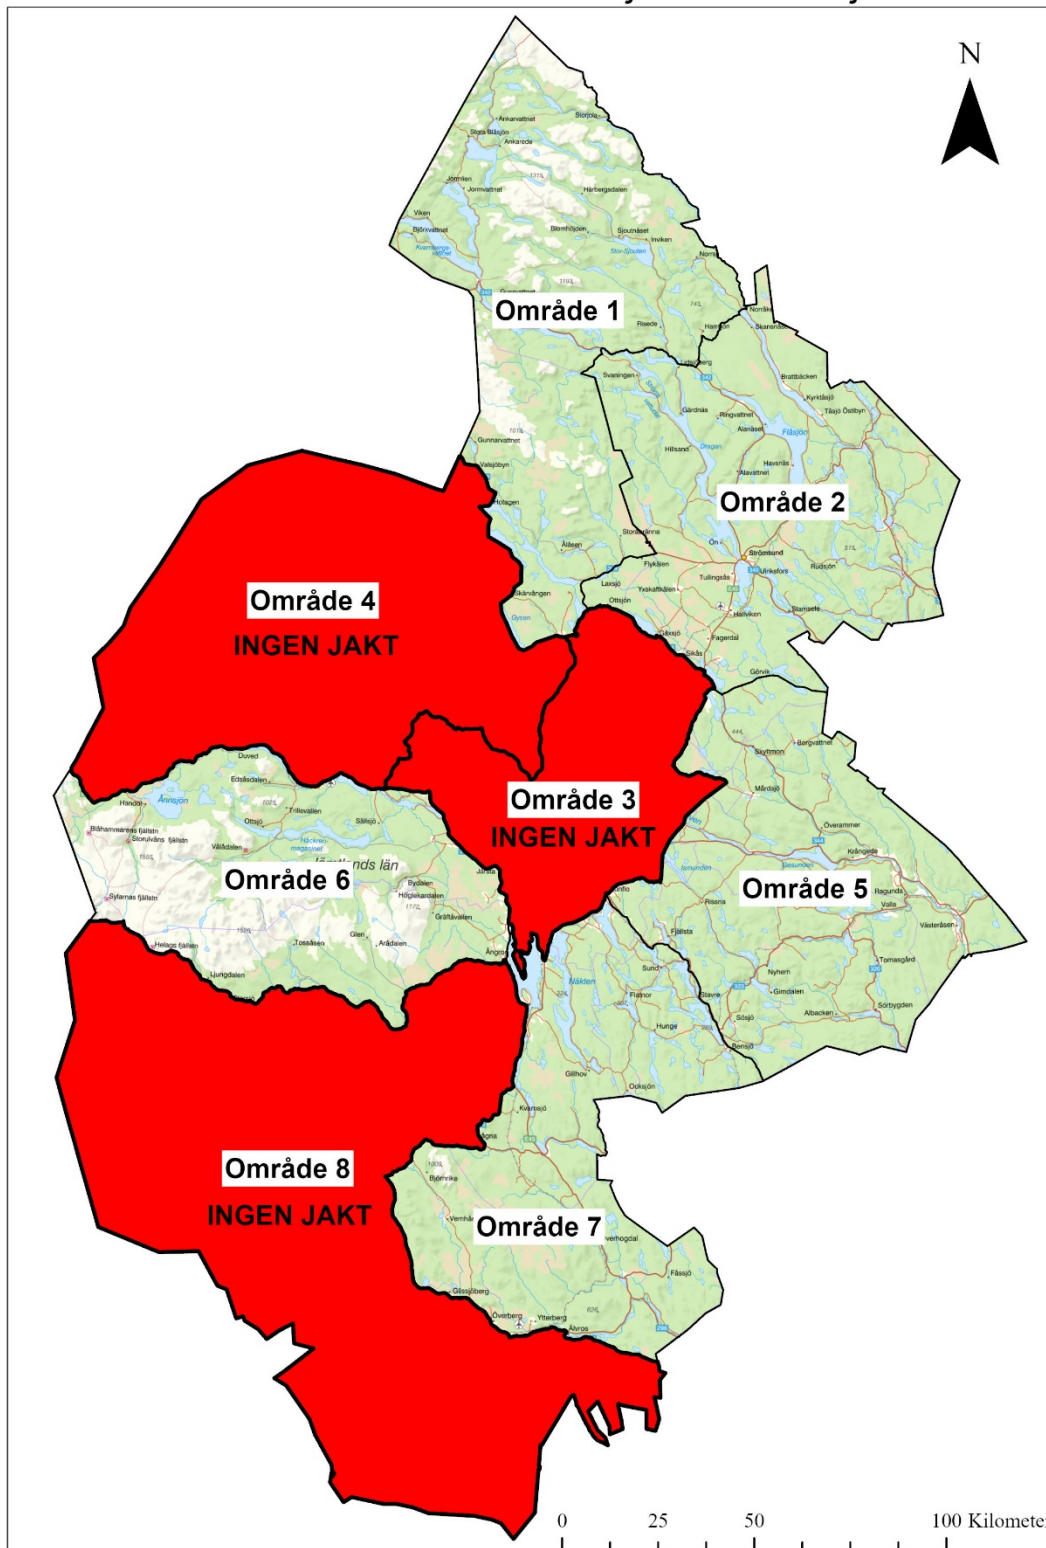

## Jaktområden för licensjakt efter lodjur 2024

© Länsstyrelsen Jämtlands län

© Lantmäteriet Geodatasamverkan - Topografiska webbkartan (WMTS-tjänst)