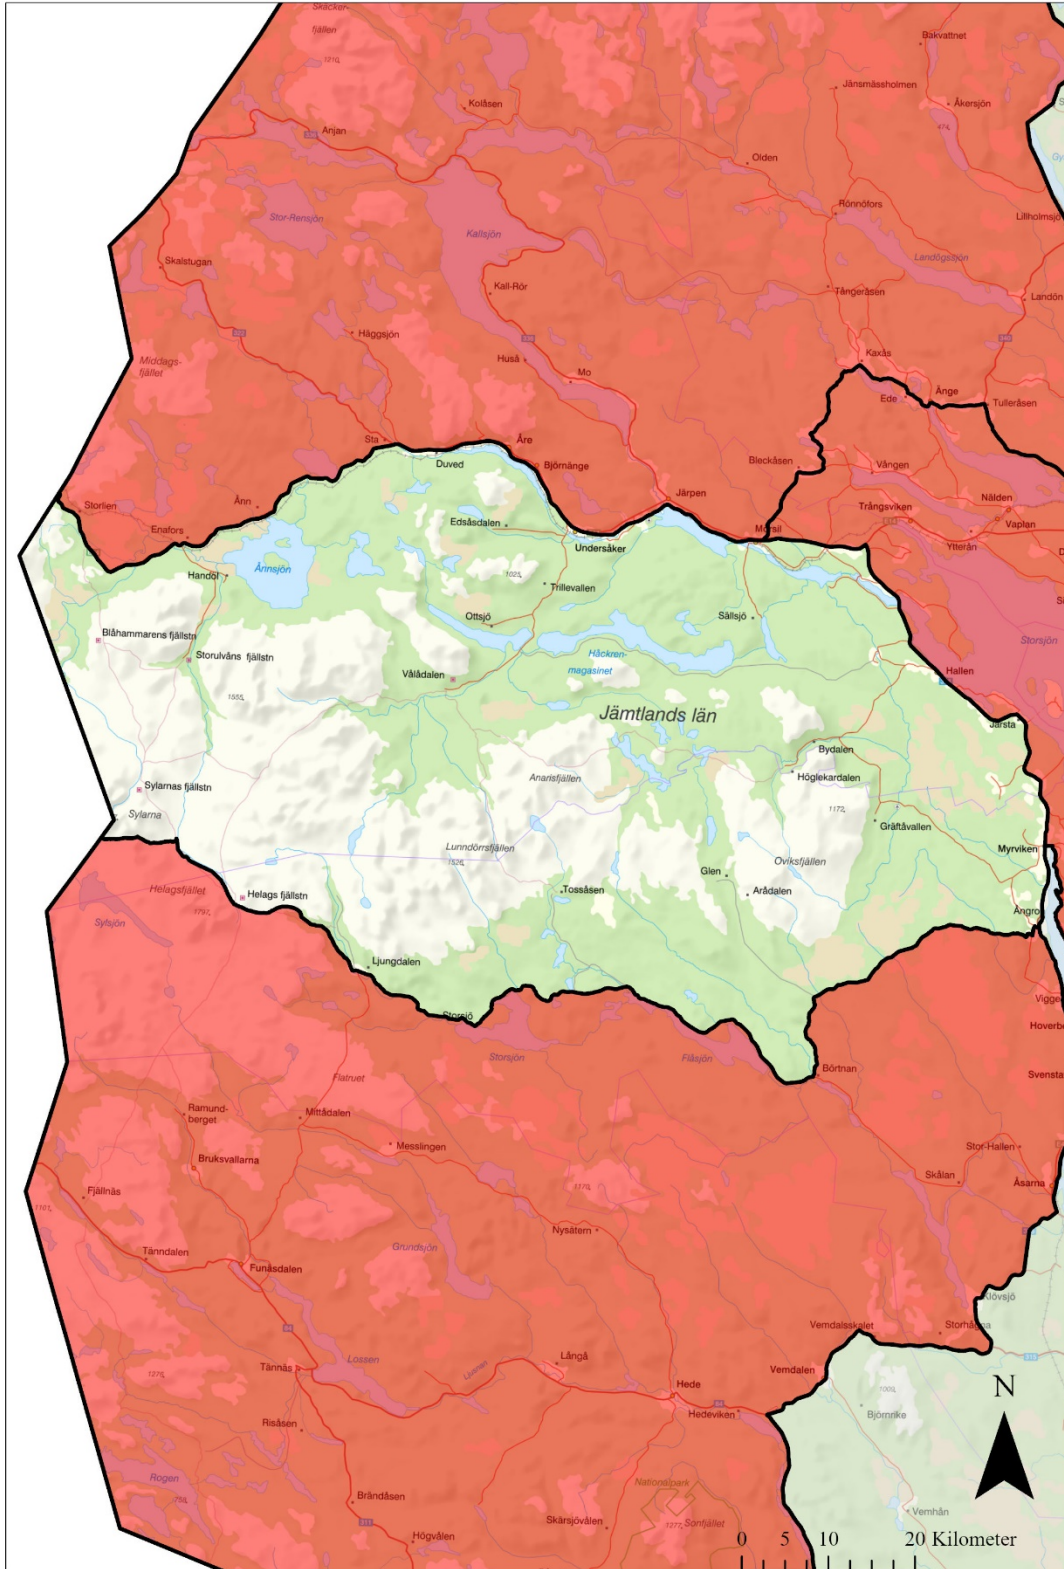

Område 1

Länsstyrelsen
Jämtlands län

Område 1

© Länsstyrelsen Jämtlands län
© Lantmäteriet Geodatasamverkan - Topografiska webbkartan (WMTS-tjänst)

Område 2

Område 2

© Länsstyrelsen Jämtlands län
© Lantmäteriet Geodatasamverkan - Topografiska webbkartan (WMTS-tjänst)

Område 3

Område 3 - INGEN JAKT

© Länsstyrelsen Jämtlands län
© Lantmäteriet Geodatasamverkan - Topografiska webbkartan (WMTS-tjänst)

Område 4

Område 4 - INGEN JAKT

© Länsstyrelsen Jämtlands län
© Lantmäteriet Geodatasamverkan - Topografiska webbkartan (WMTS-tjänst)

Område 5

Område 5

© Länsstyrelsen Jämtlands län
© Lantmäteriet Geodatasamverkan - Topografiska webbkartan (WMTS-tjänst)

Område 6

Område 6

© Länsstyrelsen Jämtlands län
© Lantmäteriet Geodatasamverkan - Topografiska webbkartan (WMTS-tjänst)

Område 7

Område 7

© Länsstyrelsen Jämtlands län
© Lantmäteriet Geodatasamverkan - Topografiska webbkartan (WMTS-tjänst)

Område 8

Område 8 - INGEN JAKT

© Länsstyrelsen Jämtlands län
© Lantmäteriet Geodatasamverkan - Topografiska webbkartan (WMTS-tjänst)