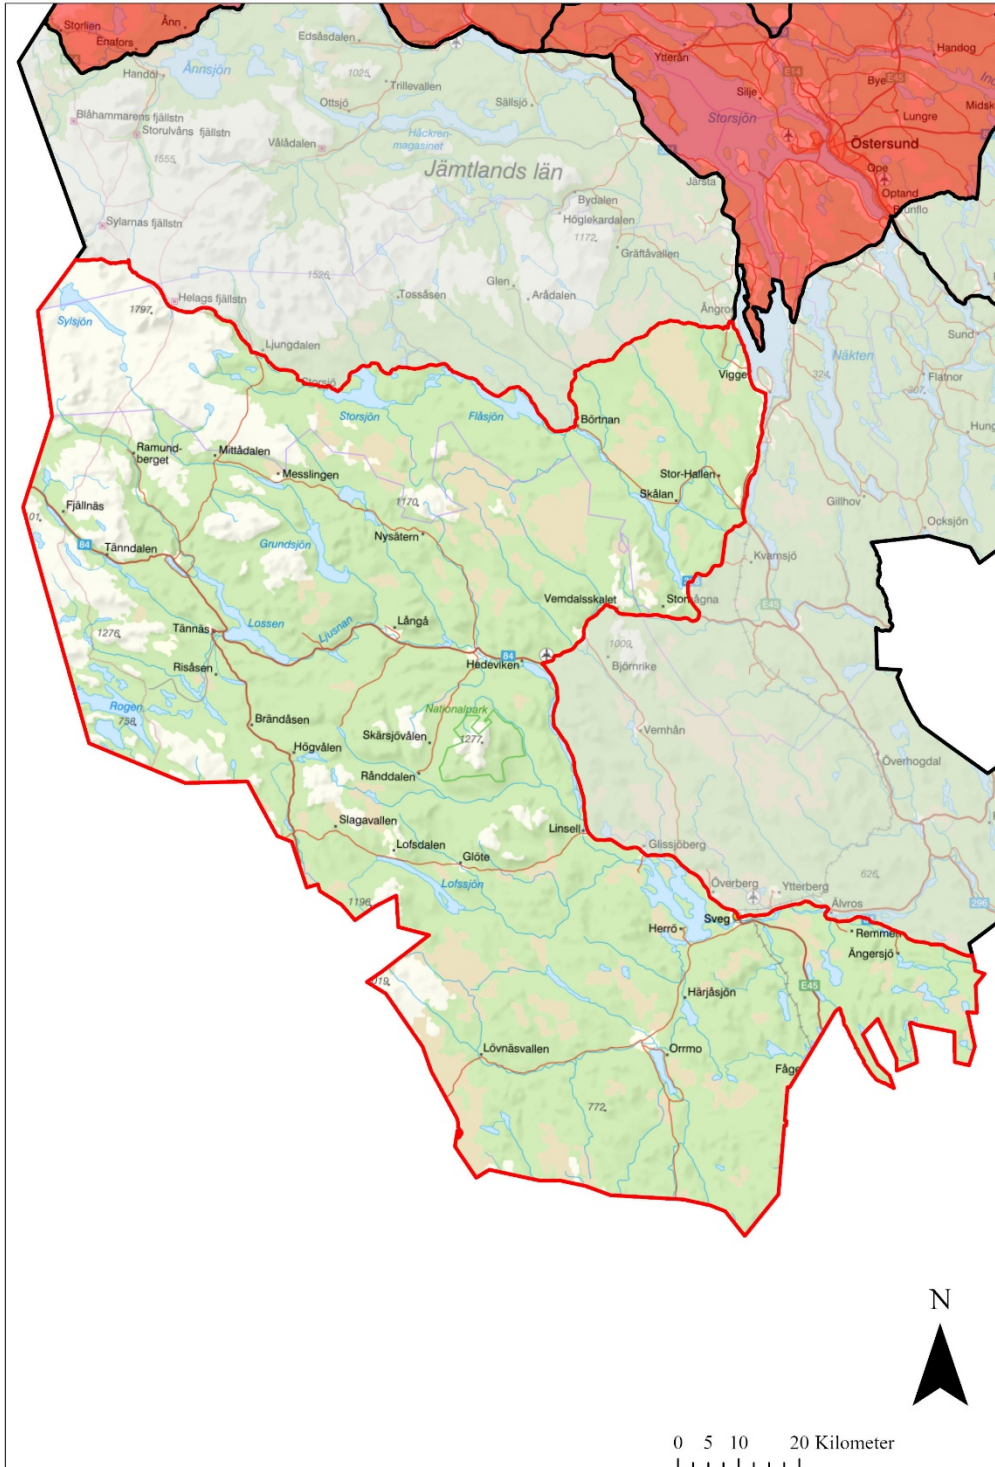

Område 1

Länsstyrelsen
Jämtlands län

Område 1

© Länsstyrelsen Jämtlands län
© Lantmäteriet Geodatasamverkan - Topografiska webbkartan (WMTS-tjänst)

Område 2

Område 2

© Länsstyrelsen Jämtlands län
© Lantmäteriet Geodatasamverkan - Topografiska webbkartan (WMTS-tjänst)

Område 3

Område 3 - INGEN JAKT

© Länsstyrelsen Jämtlands län
© Lantmäteriet Geodatasamverkan - Topografiska webbkartan (WMTS-tjänst)

Område 4

Område 4 - INGEN JAKT

© Länsstyrelsen Jämtlands län
© Lantmäteriet Geodatasamverkan - Topografiska webbkartan (WMTS-tjänst)

Område 5

Område 5

© Länsstyrelsen Jämtlands län
© Lantmäteriet Geodatasamverkan - Topografiska webbkartan (WMTS-tjänst)

Område 6

Område 6

© Länsstyrelsen Jämtlands län
© Lantmäteriet Geodatasamverkan - Topografiska webbkartan (WMTS-tjänst)

Område 7

Område 7

© Länsstyrelsen Jämtlands län
© Lantmäteriet Geodatasamverkan - Topografiska webbkartan (WMTS-tjänst)

Område 8

Område 8 - INGEN JAKT

© Länsstyrelsen Jämtlands län
© Lantmäteriet Geodatasamverkan - Topografiska webbkartan (WMTS-tjänst)