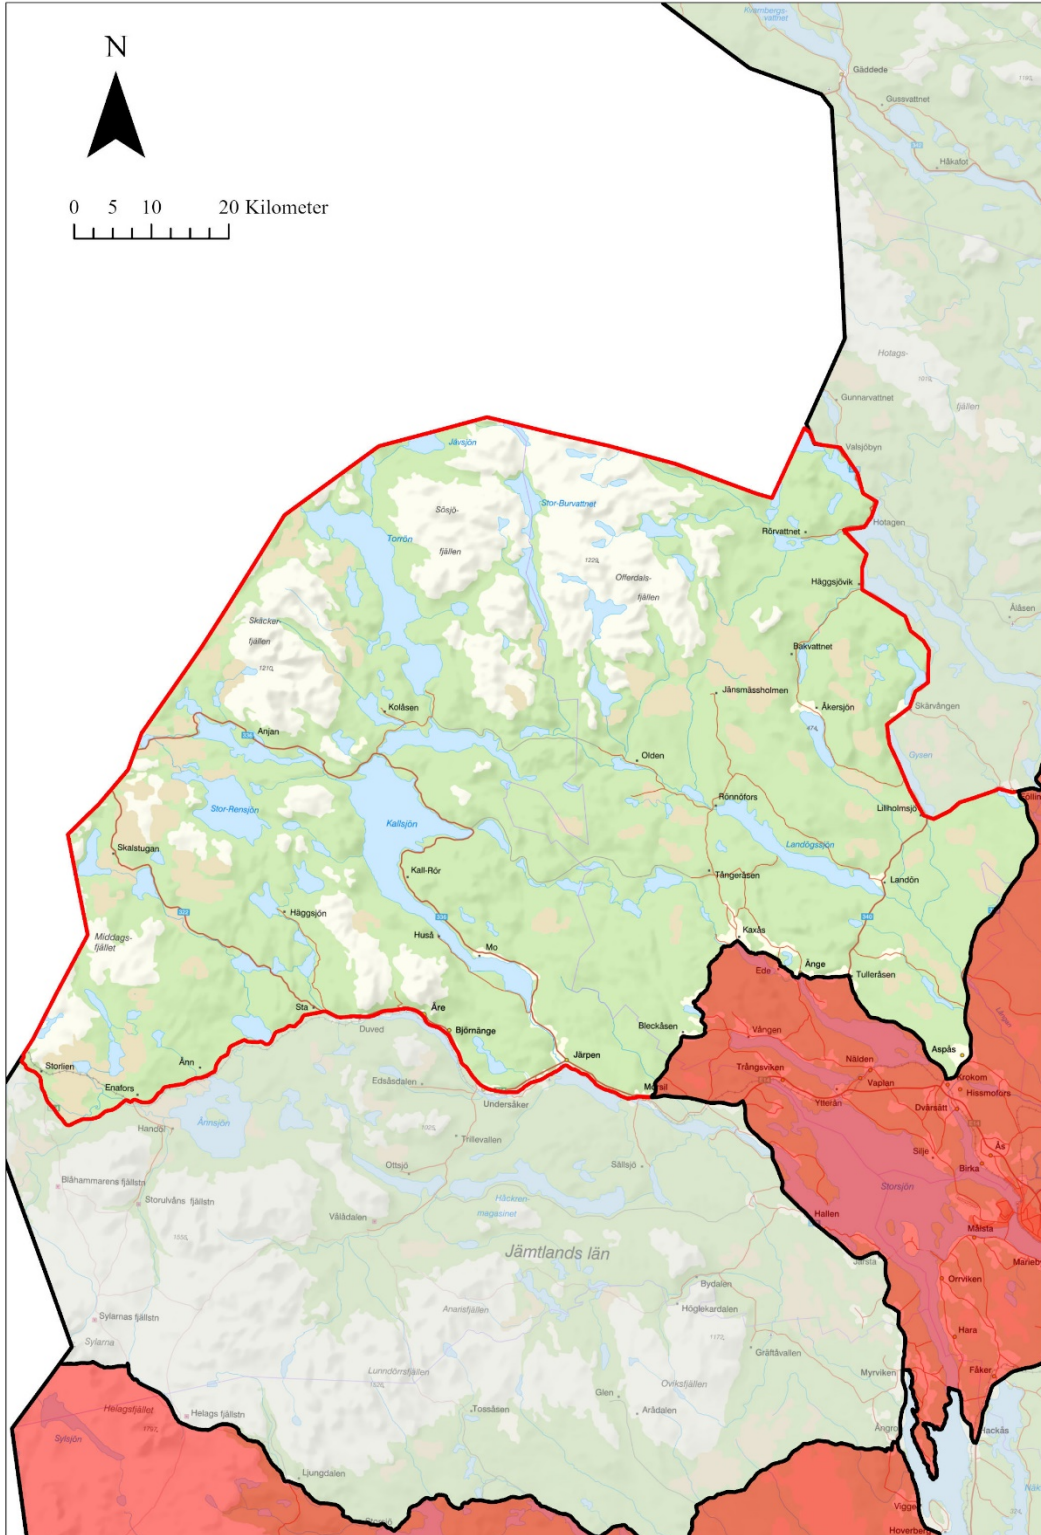

Område 3

Område 3 - INGEN JAKT

© Länsstyrelsen Jämtlands län
© Lantmäteriet Geodatasamverkan - Topografiska webbkartan (WMTS-tjänst)

Område 4

Område 4 - INGEN JAKT

© Länsstyrelsen Jämtlands län
© Lantmäteriet Geodatasamverkan - Topografiska webbkartan (WMTS-tjänst)