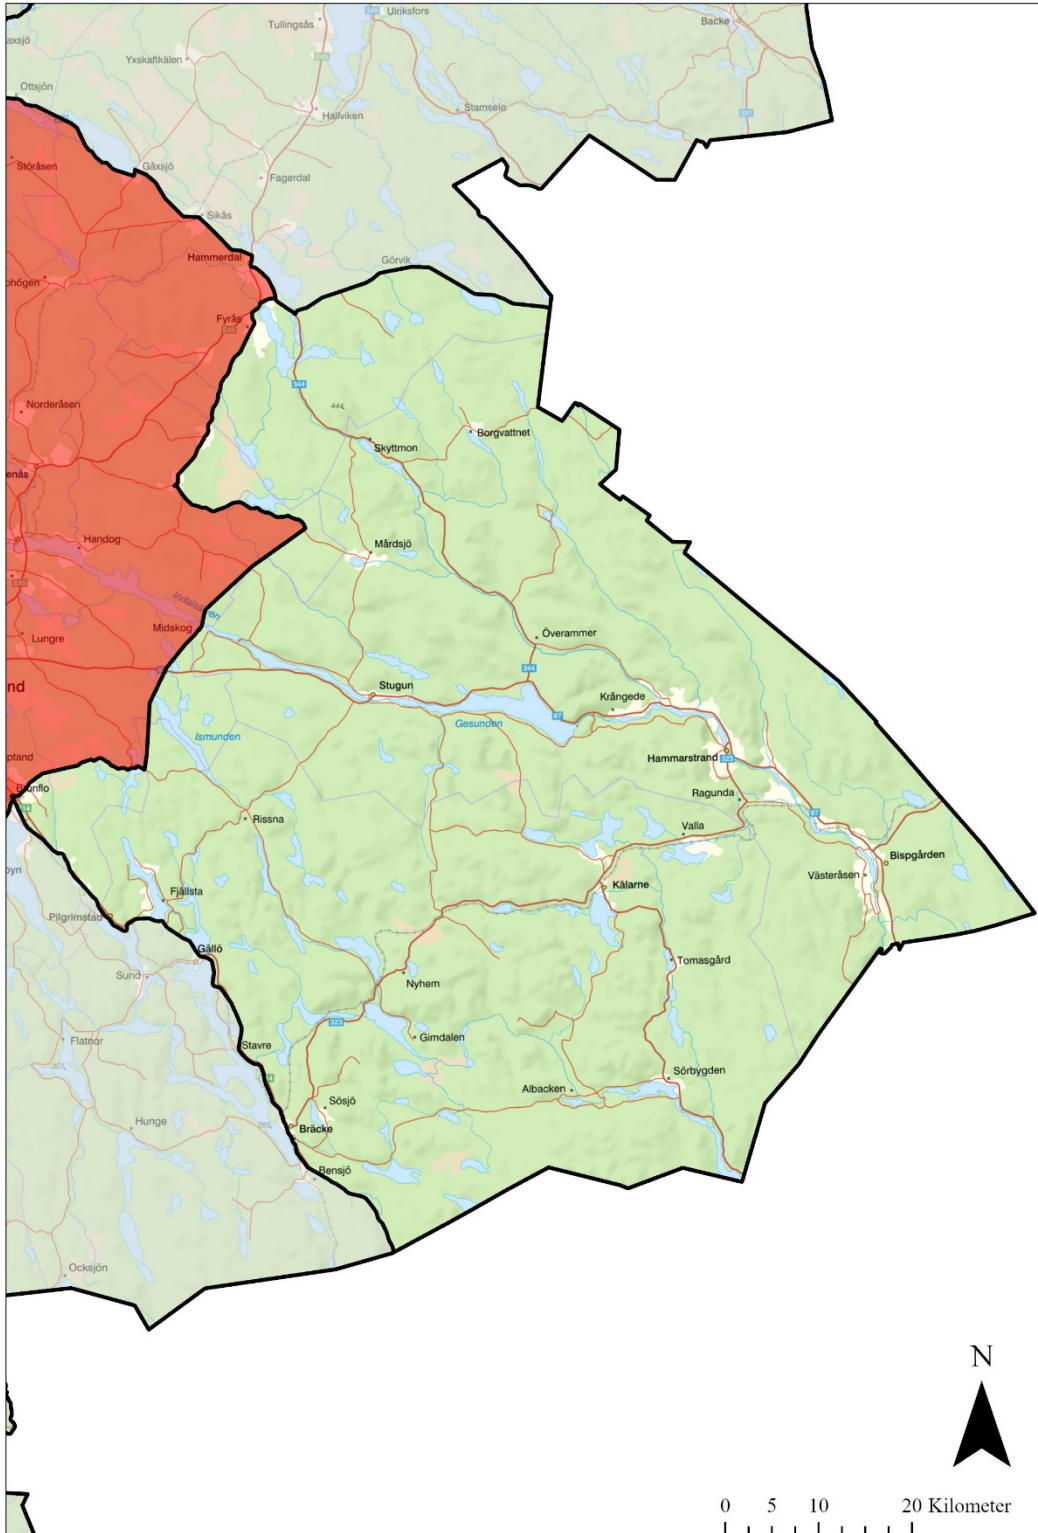

Område 5

Område 5

© Länsstyrelsen Jämtlands län
© Lantmäteriet Geodatasamverkan - Topografiska webbkartan (WMTS-tjänst)