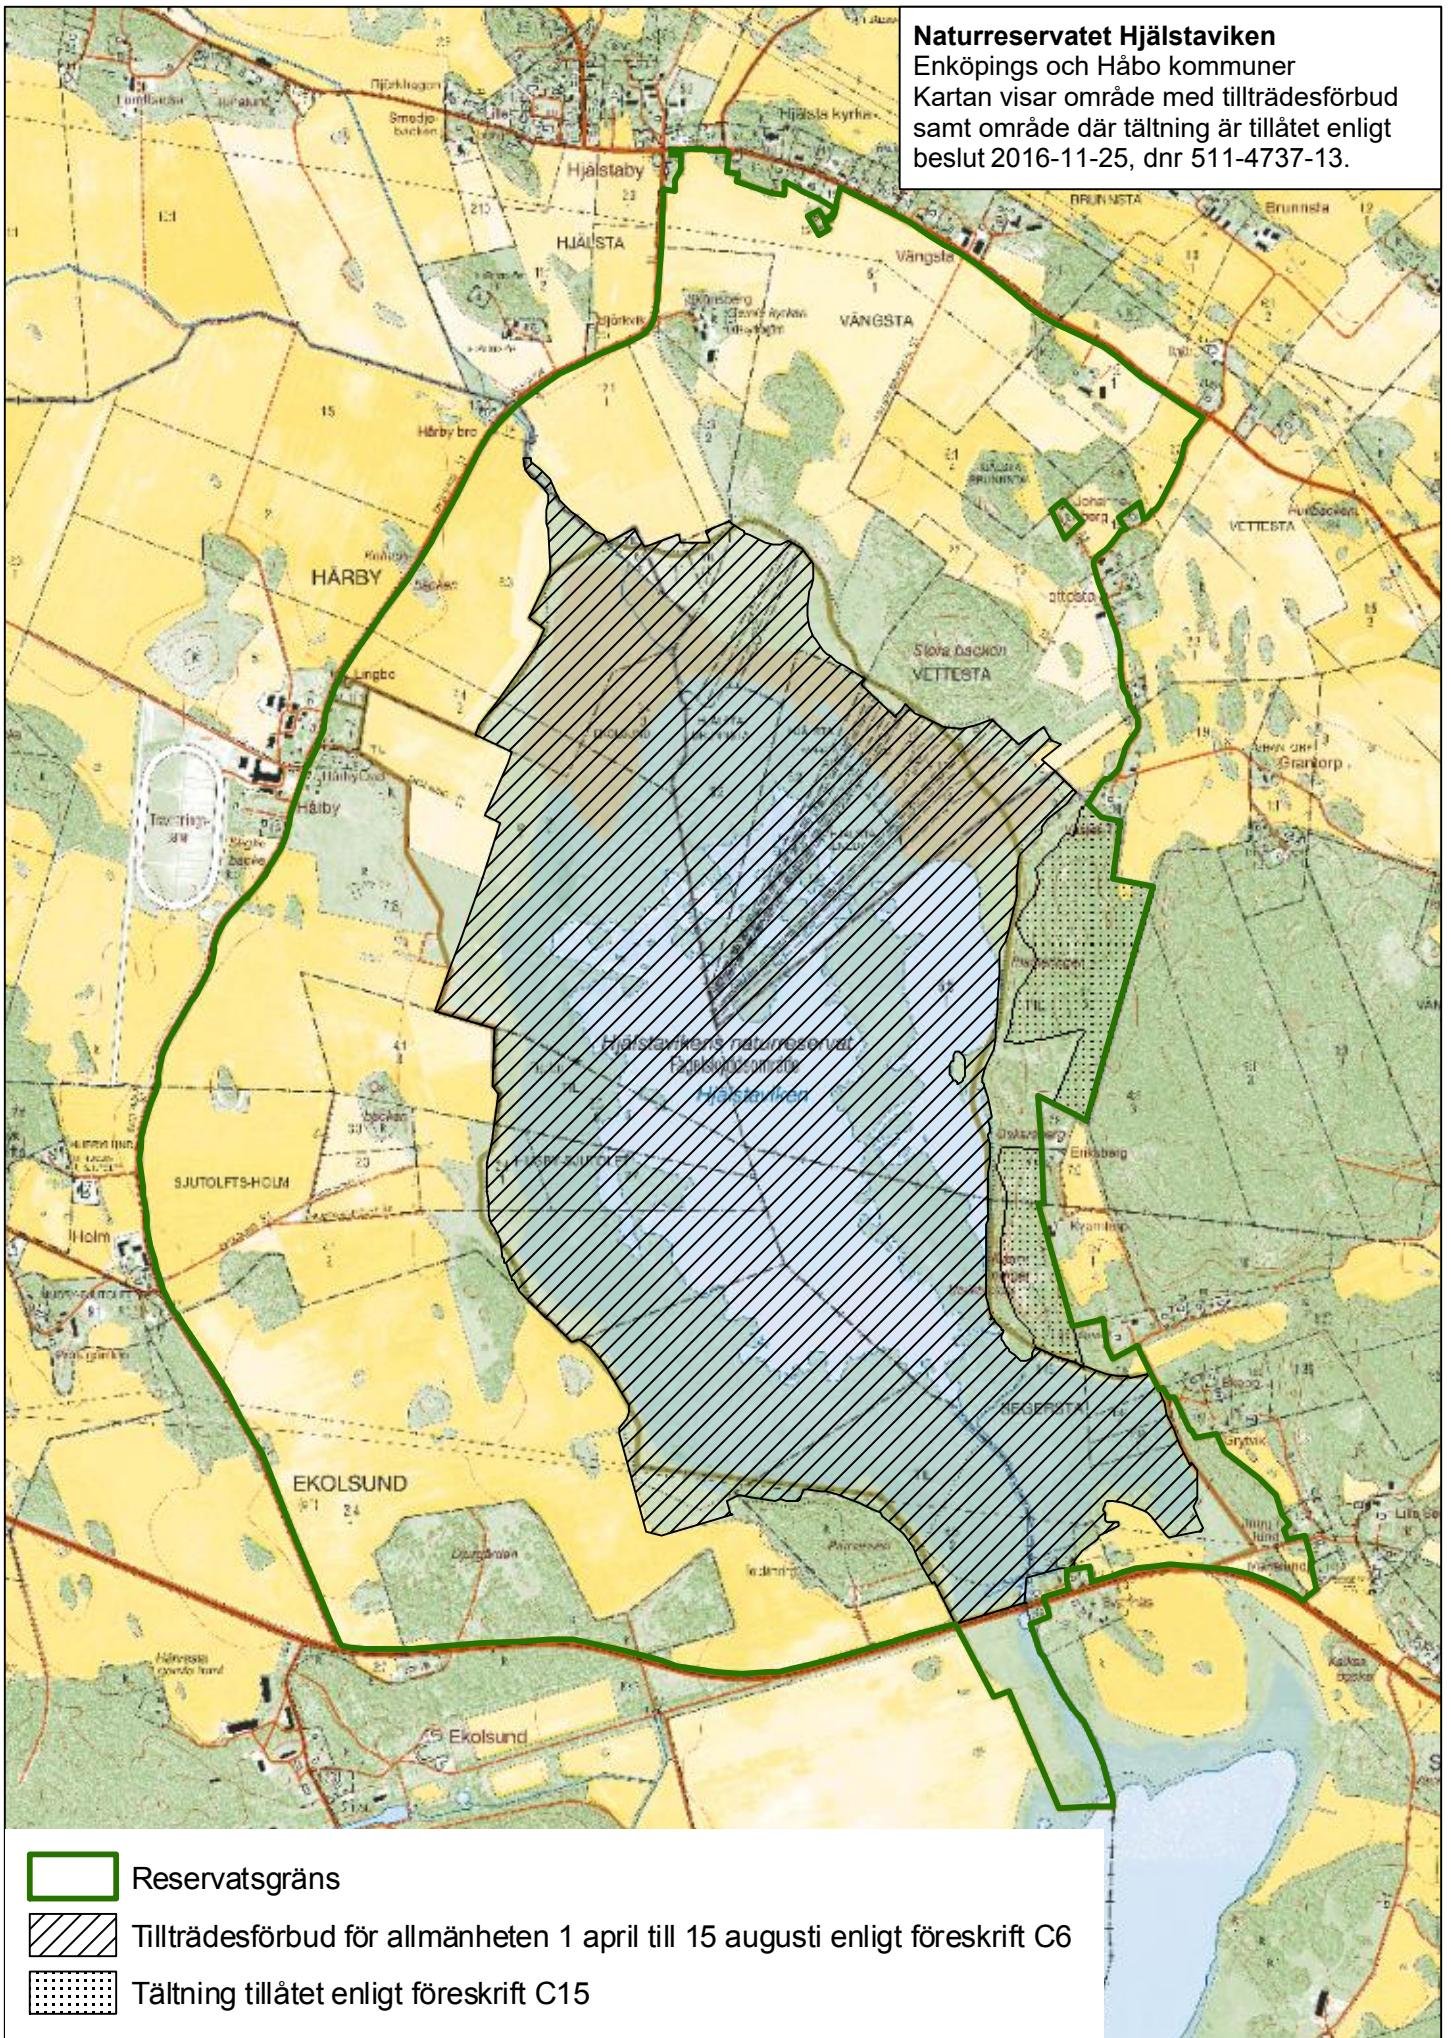

Naturreseptivet Hjalstaviken
Enköpings och Håbo kommuner
Kartan visar område med tillträdesförbud
samt område där tältning är tillåtet enligt
beslut 2016-11-25, dnr 511-4737-13.

© Lantmäteriet/Länsstyrelsen.

0 500 1 000 1 500
m

Skala 1:20 000