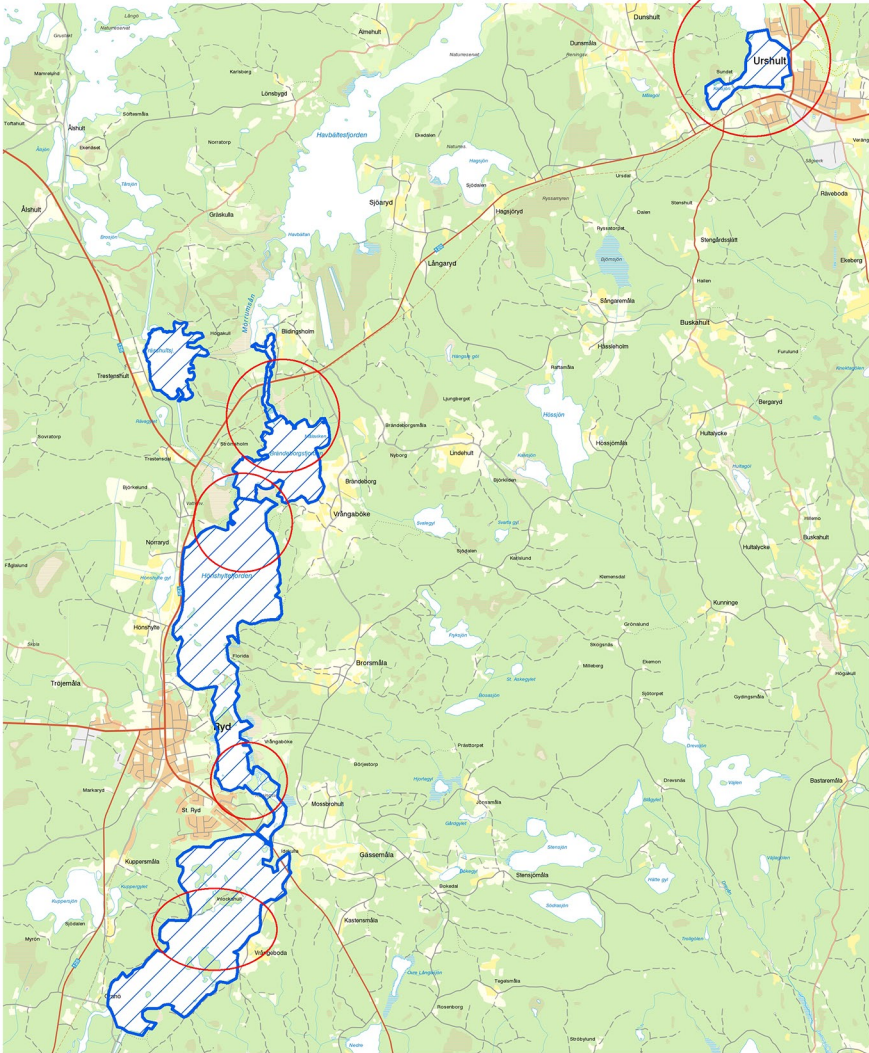

Åsnen och Mörrumsån

 Utbredningsområde

 Bekämpning - högriskområde
för spridning

1:50 000

0 500 1 000 2 000 3 000 4 000 5 000 m

© Lantmäteriet, Länsstyrelsen