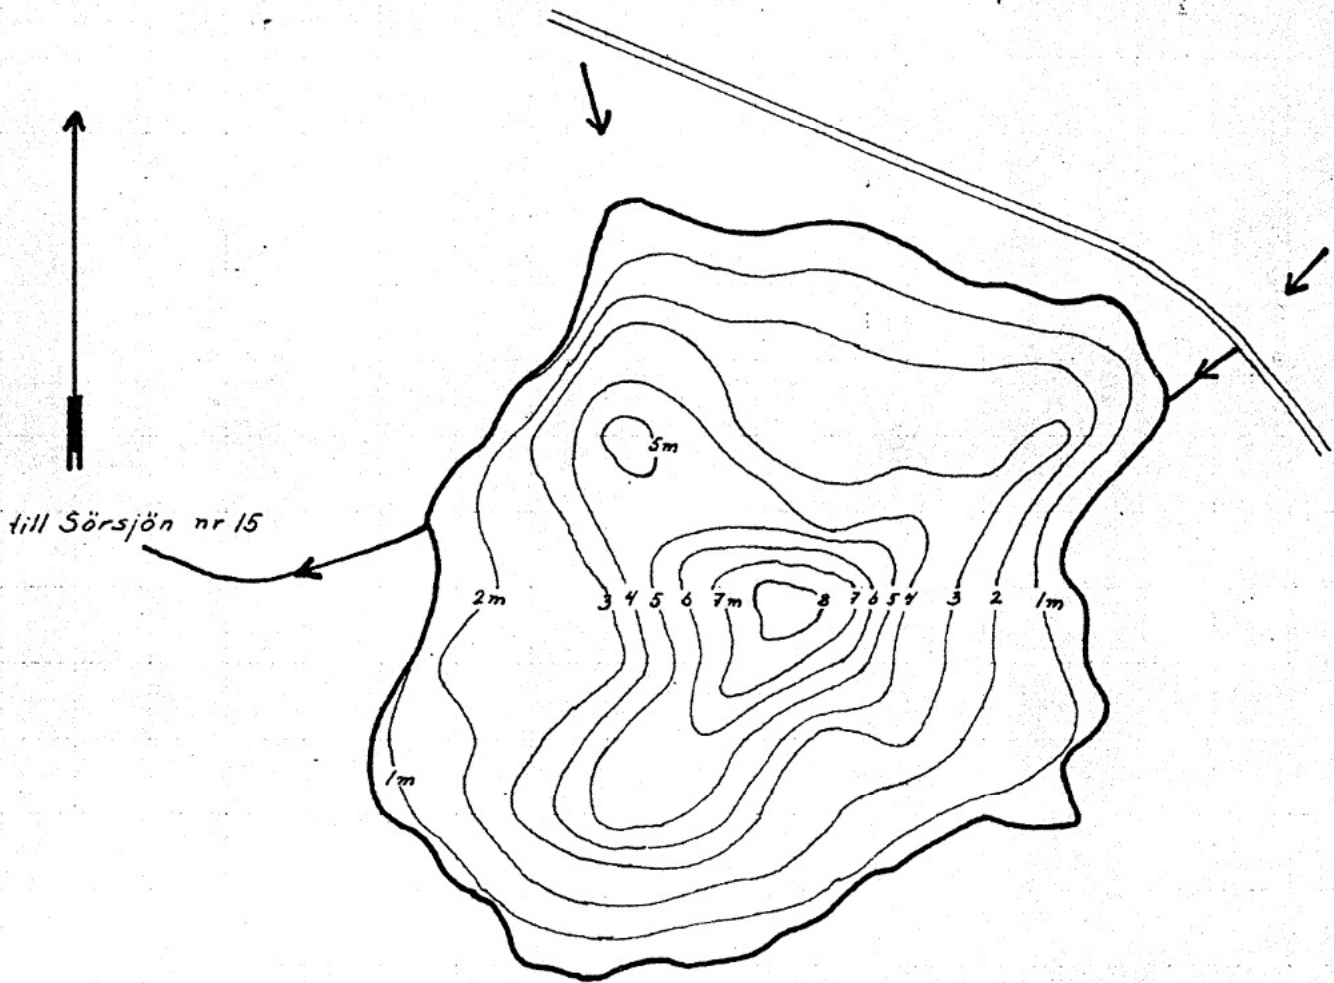

18

Klotens revir Sk XVI

4.4 ha

VIT TJÄRN

Medeldjup 2.9 m

128000 m³

Skala 1:2500

123-29

X = 664583

Y = 146897

Upprättad i december 1963 av

A. Bergstedt