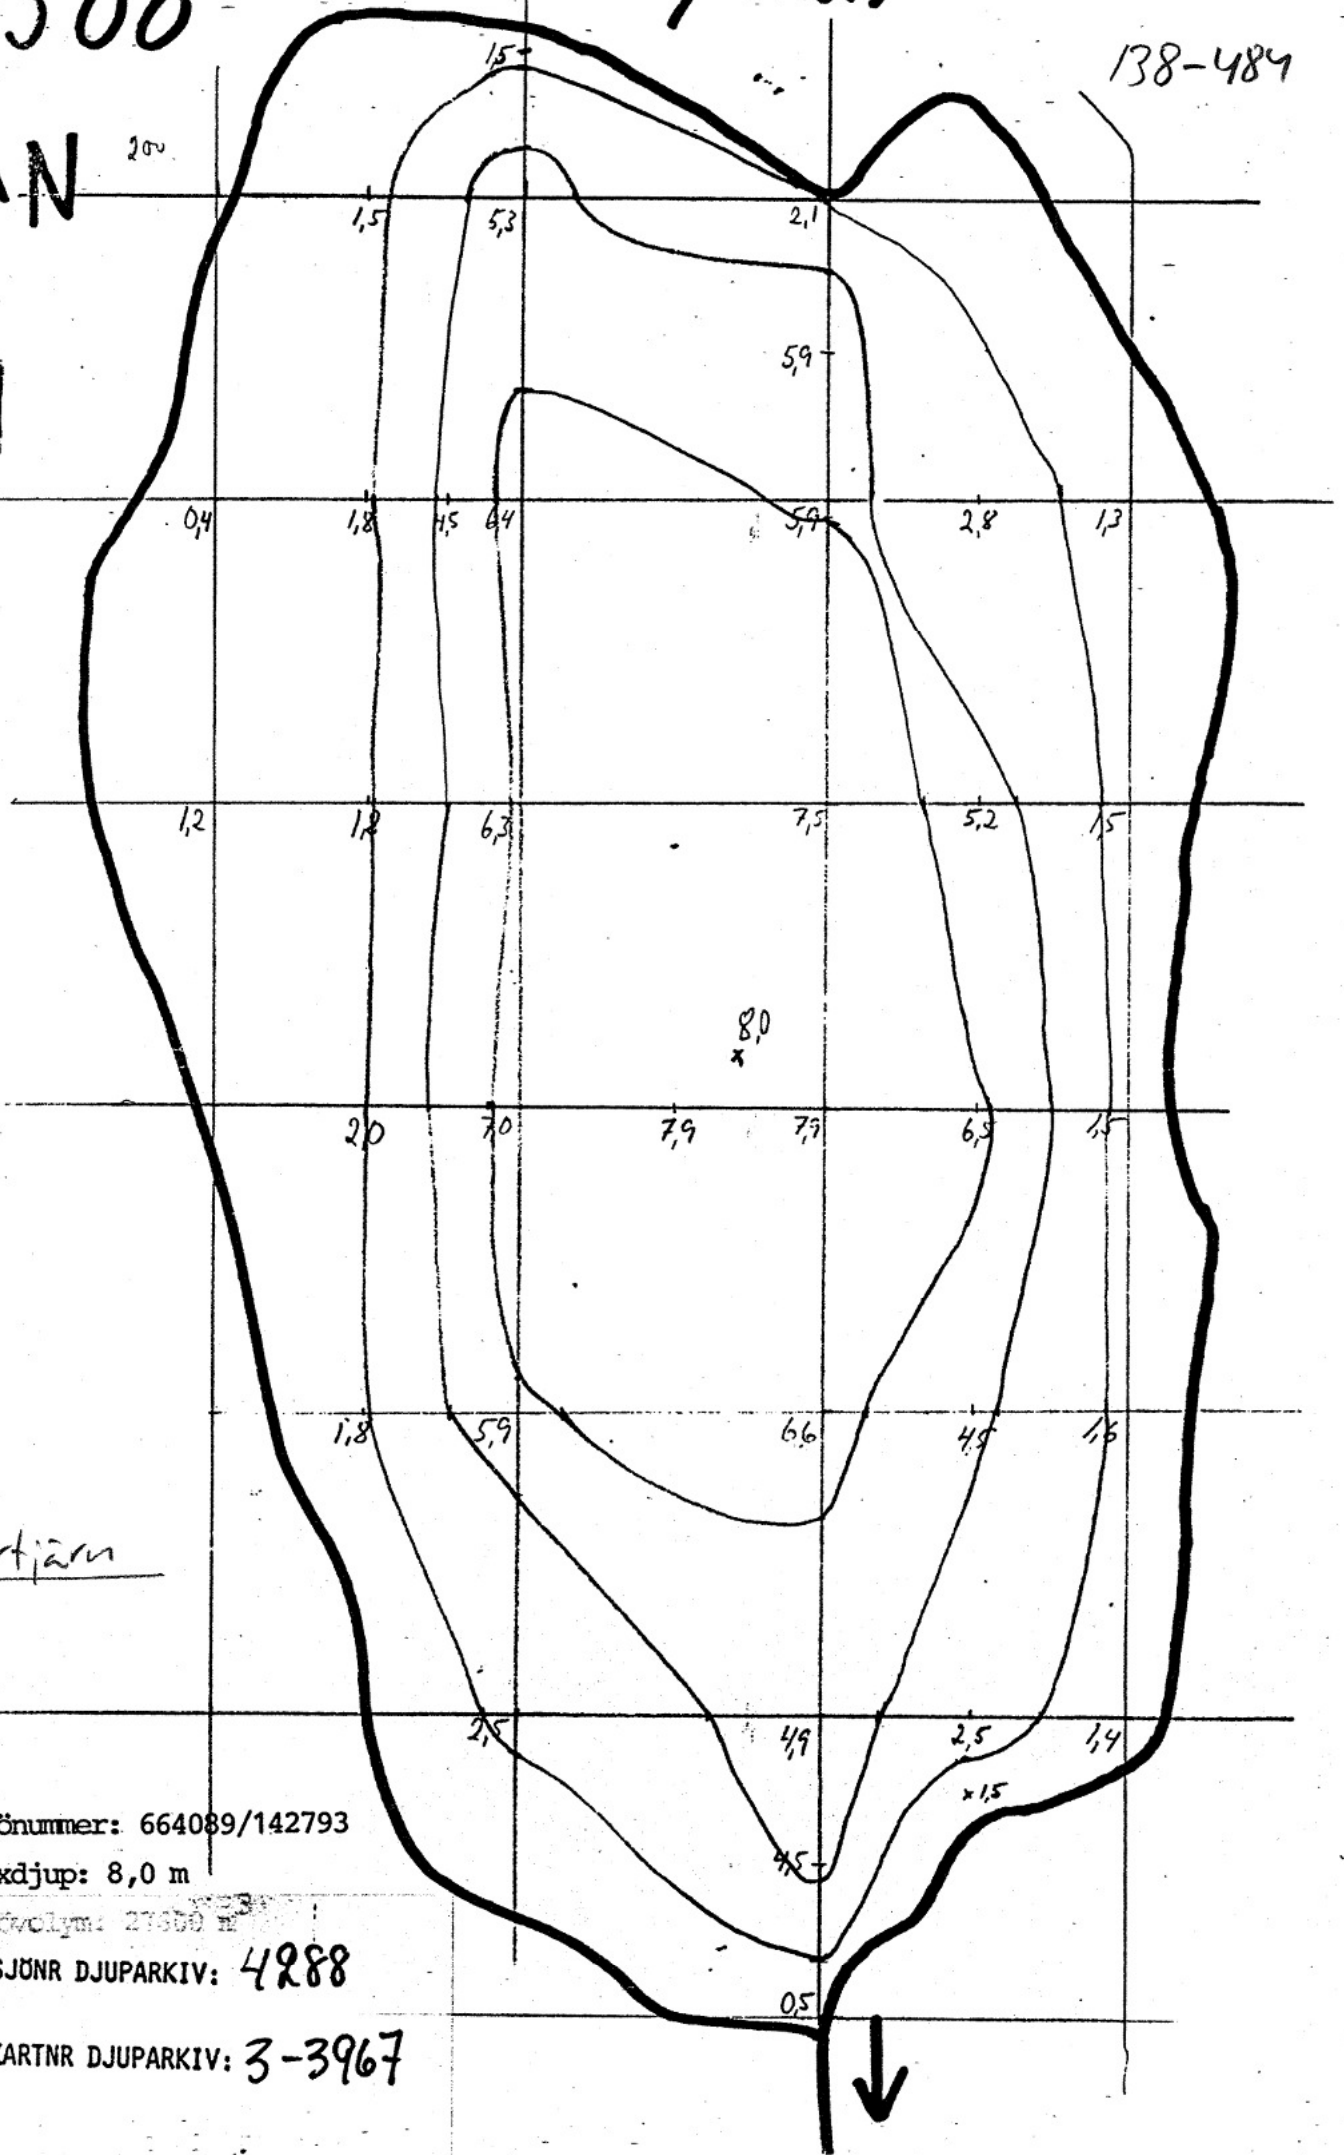

1:500

Tattartjärnen

138-489

200

Tattartjärnen

Sjönummer: 664089/142793

Maxdjup: 8,0 m

Sjövolym: 27600 m³

SJÖNR DJUPARKIV: 4288

KARTNR DJUPARKIV: 3-3967