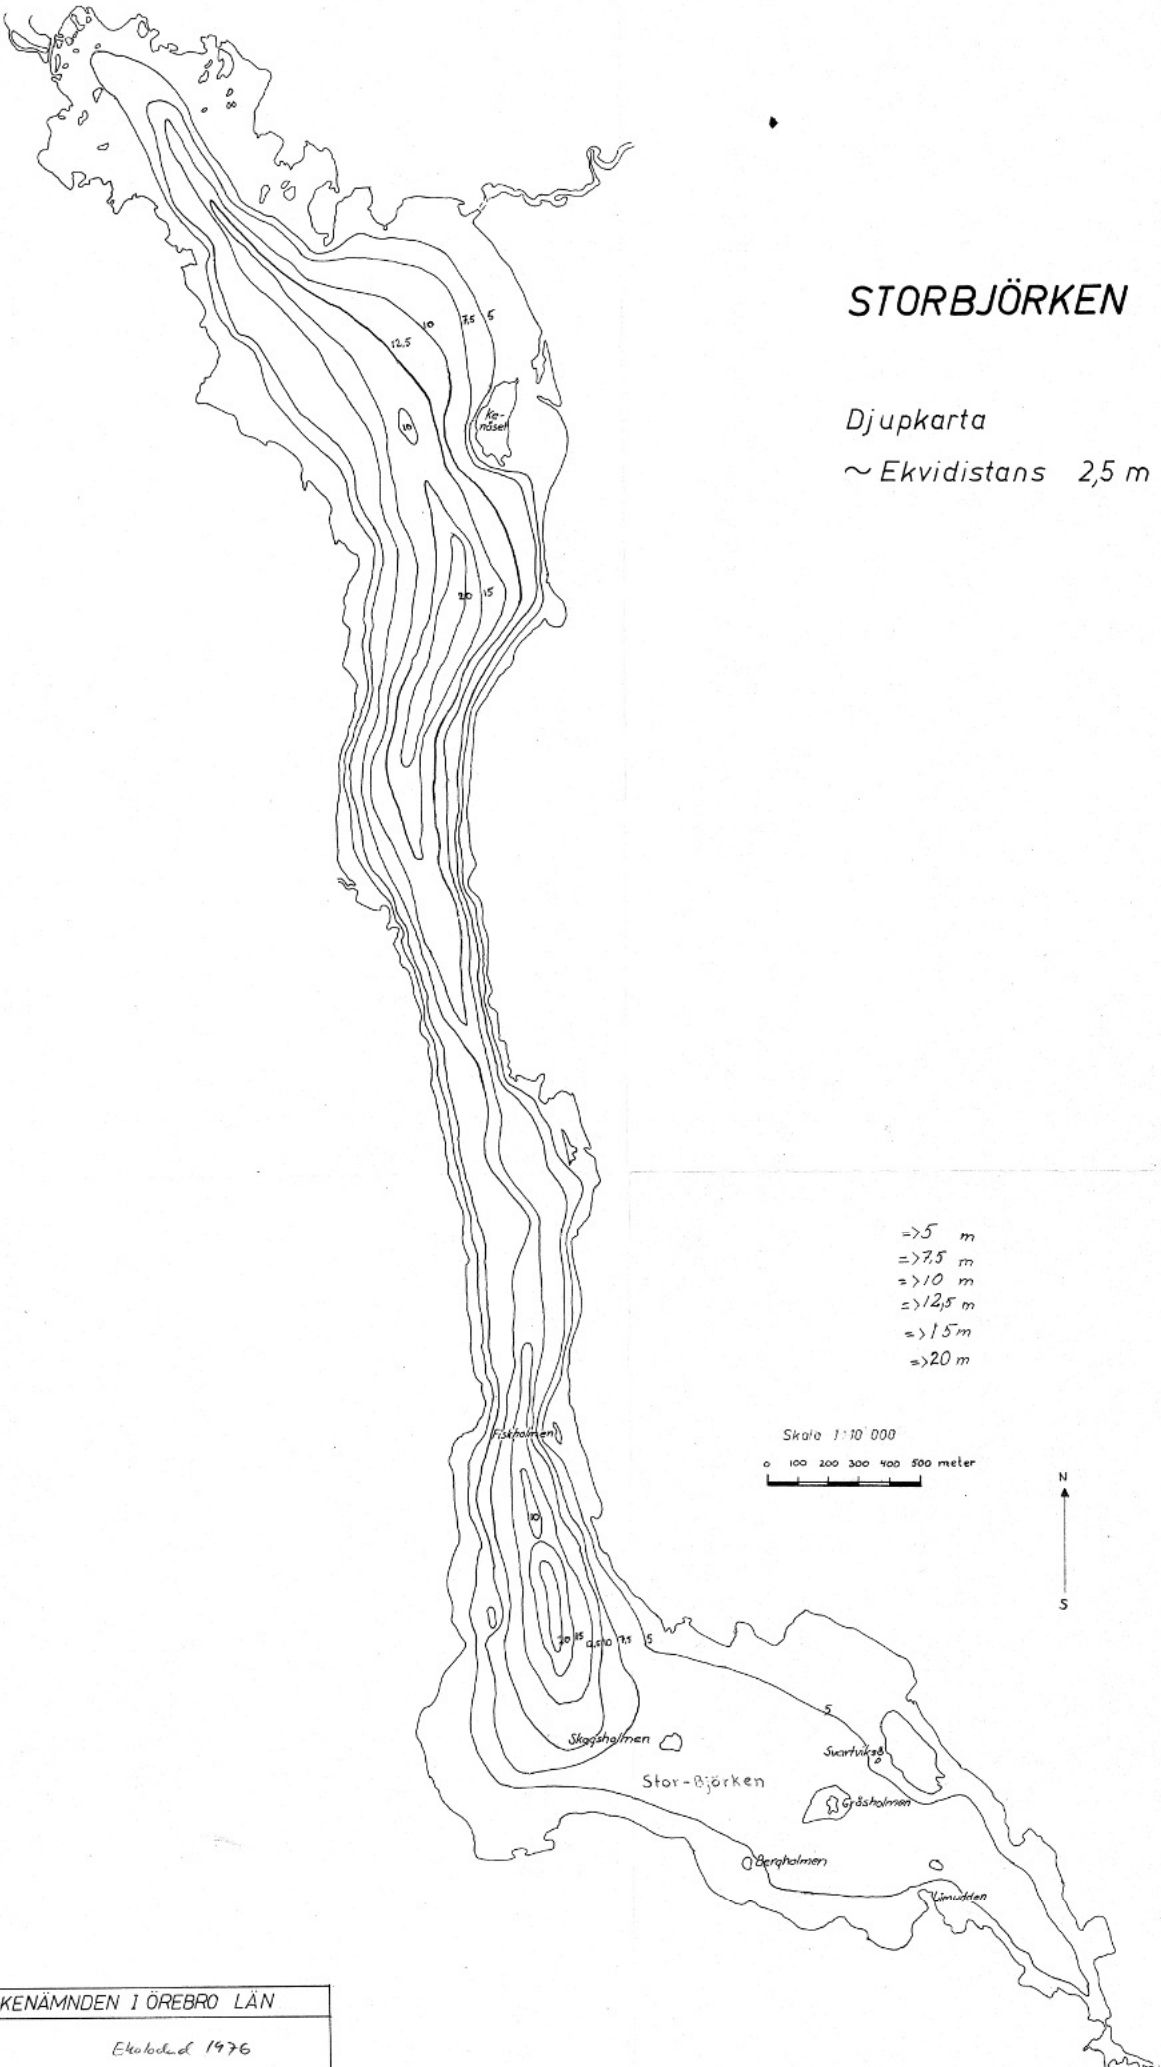

# STORBJÖRKEN 121-151

Djupkarta

~ Ekvidistans 2,5 m

ÖREBRO LÄN  
Storbjörken  
121-151