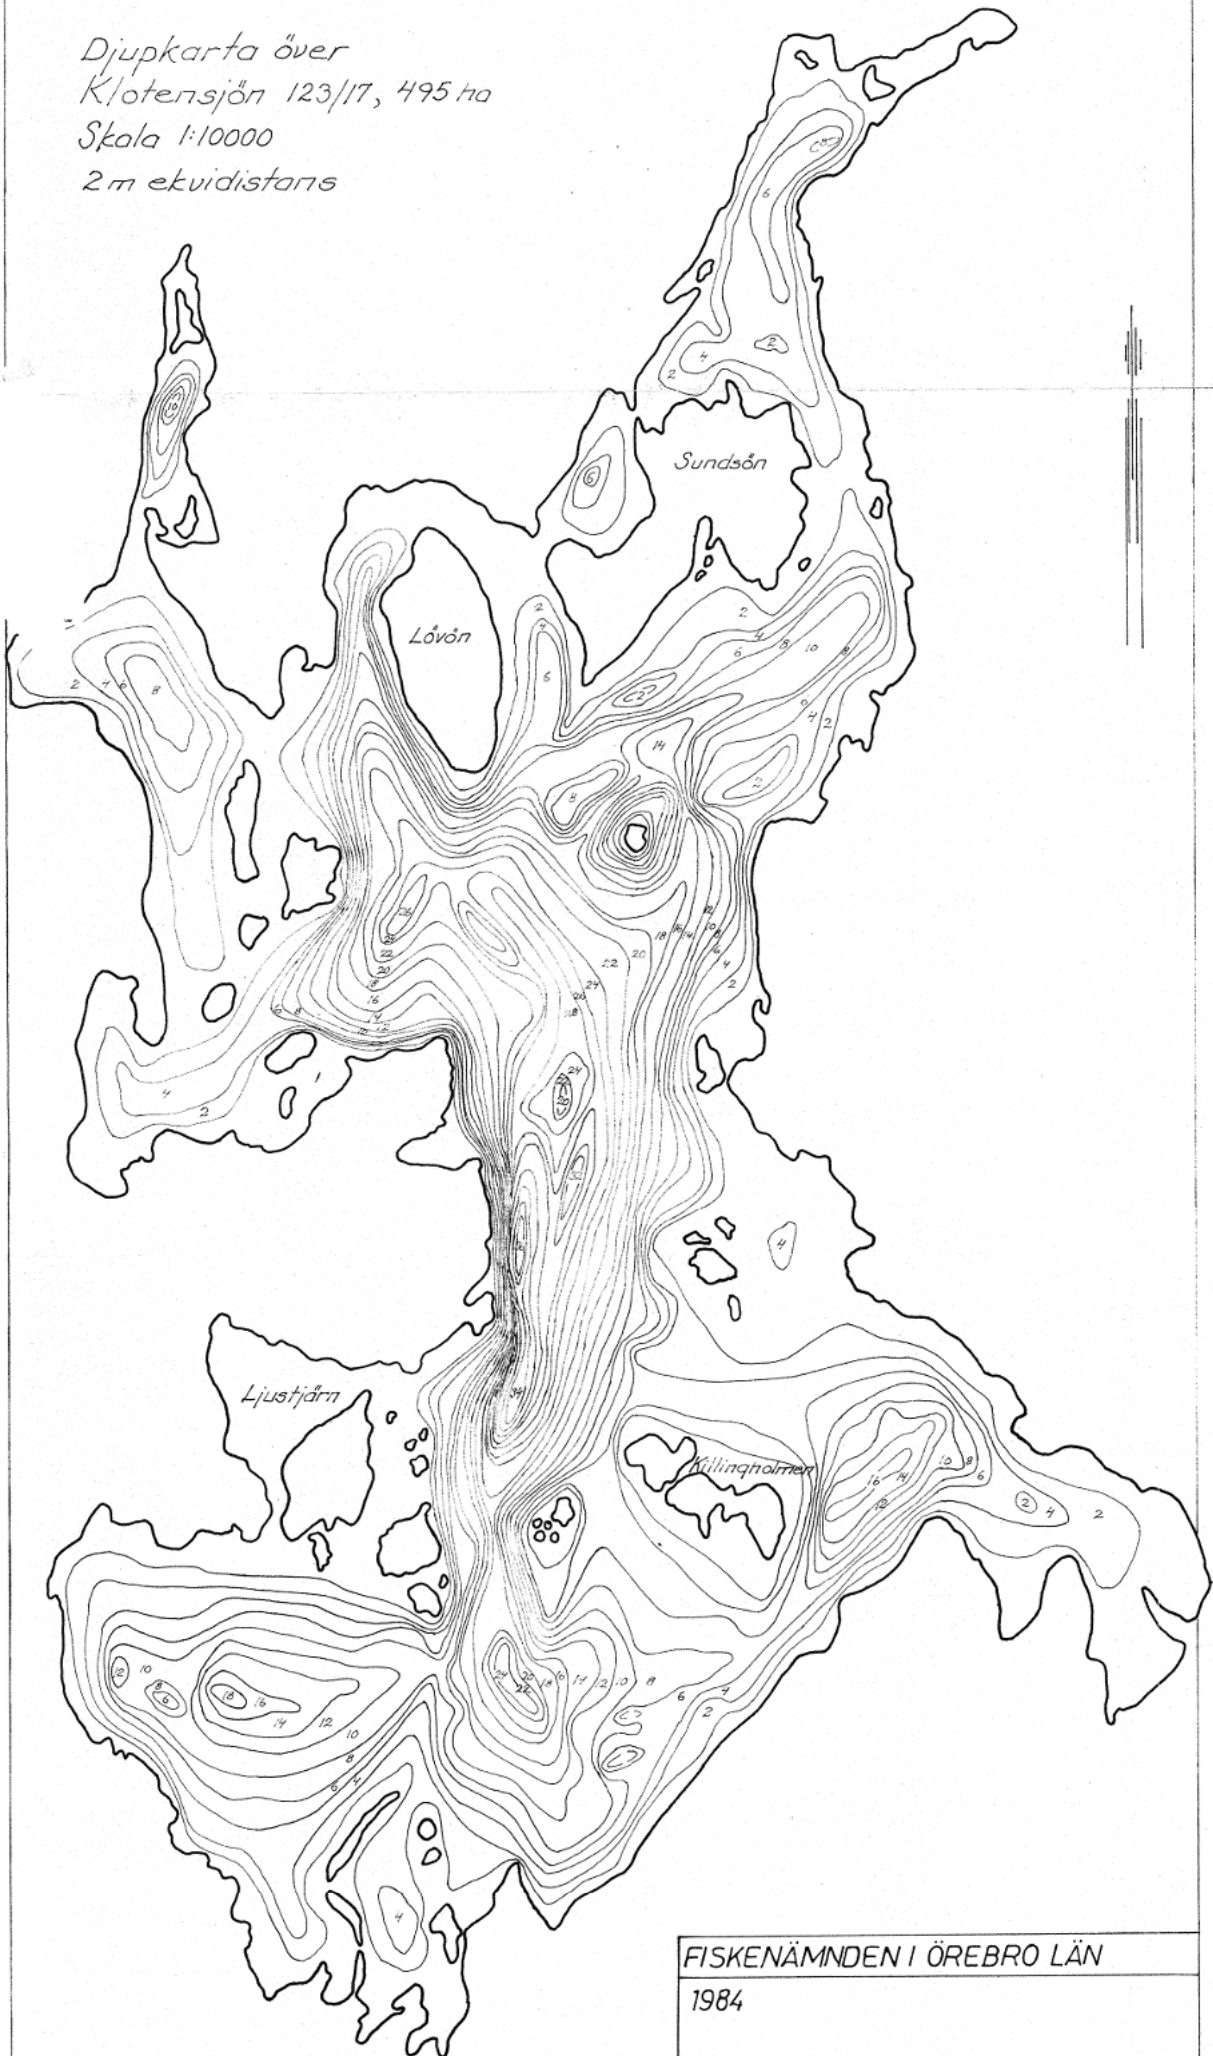

Hedströmmeu
123/17

Djupkarta över
Klotensjön 123/17, 495 ha
Skala 1:10000
2 m ekvidistans

FISKENÄMNDEN I ÖREBRO LÄN
1984