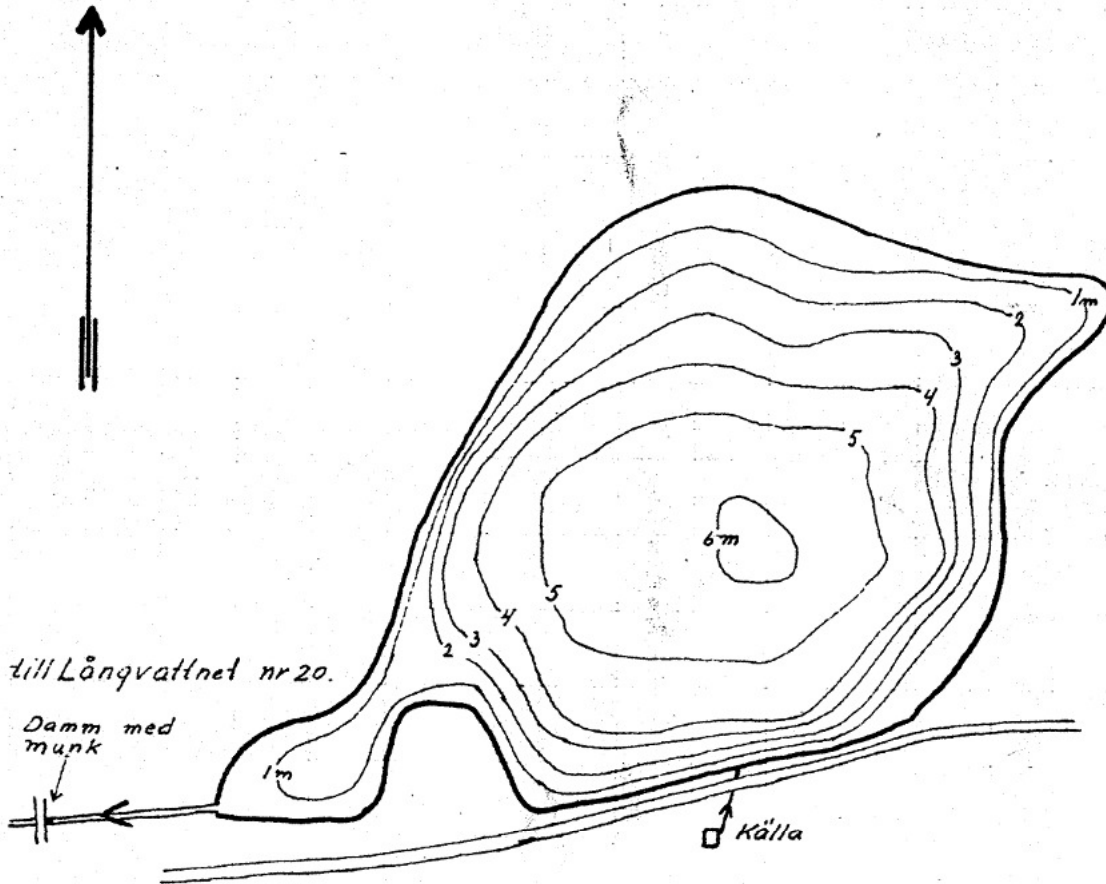

71

Klotens revir Sk XIX

SÄVENÄSTJÄRN

3.3 ha  
medeldjup 3.6 m  
119000 m<sup>3</sup>  
skala 1:2500

123-13

X = 664198

Y = 147126

Upprättad i december 1963 av