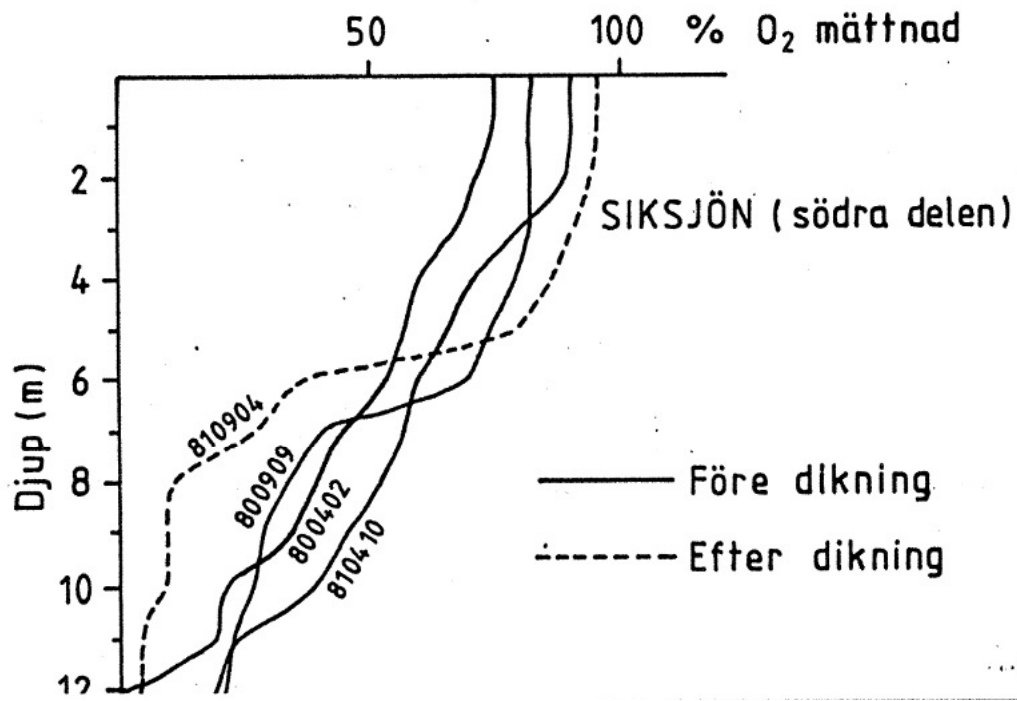

SJÖDJUPKARTA FÖR: Särkalampi

SJÖNUMMER ENLIGT SMHI:

TOPOGRAFISKT KARTBLAD: 12 E 5 V 0 e

LÄN: 18 Örebro län

KOMMUN: Hällefors

HUVUDAVRINNINGSONRÅDE/VATTENDRAG: 108-138 Göta Älv

SKALA 1:1000

UTFÖRD MED EKOLOD/HANDLOD/ANNAT SÄTT:

ANTAL KURSLINJER/LODSCOTT:

UTFÖRD DATUM: A Andersson, B Bergqvist, L Lundin

AV:

FÖRETAG: L1 Uppsala Univ.

VATTENSTAND VID MÄTTILLFÄLLET:

SIKSJÖN