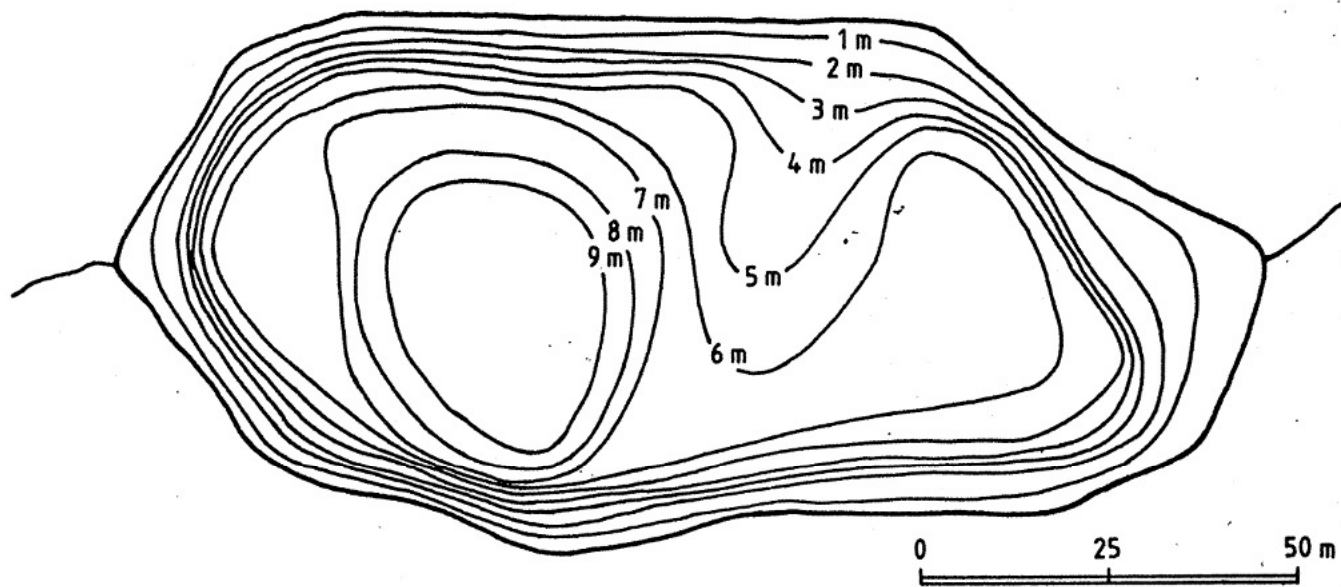

Gullspångsälven

138-405 SÄRKALAMPI

SJÖNR DJUPARKIV: 2361

KARTNR DJUPARKIV: 3-1976

Fig. 8 Djupkarta över Särkalampi

- = Nätfiskeplatser
- = Bottenfaunaprofil
- = Grundbottersområde med vegetation

SJÖDJUPKARTA FÖR: Särkalampi

SJÖNUMMER ENLIGT SMHI:

TOPOGRAFISKT KARTBLAD: 12 E 5 V 0 e

LÄN: 18 Örebro län

KOMMUN: Hällefors

HUVUDAVRINNINGSONRÅDE/VATTENDRAG: 108-138 Göta Älv

SKALA 1:1000

UTFÖRD MED EKOLOD/HANDLOD/ANNAT SÄTT:

ANTAL KURSLINJER/LODSCOTT: