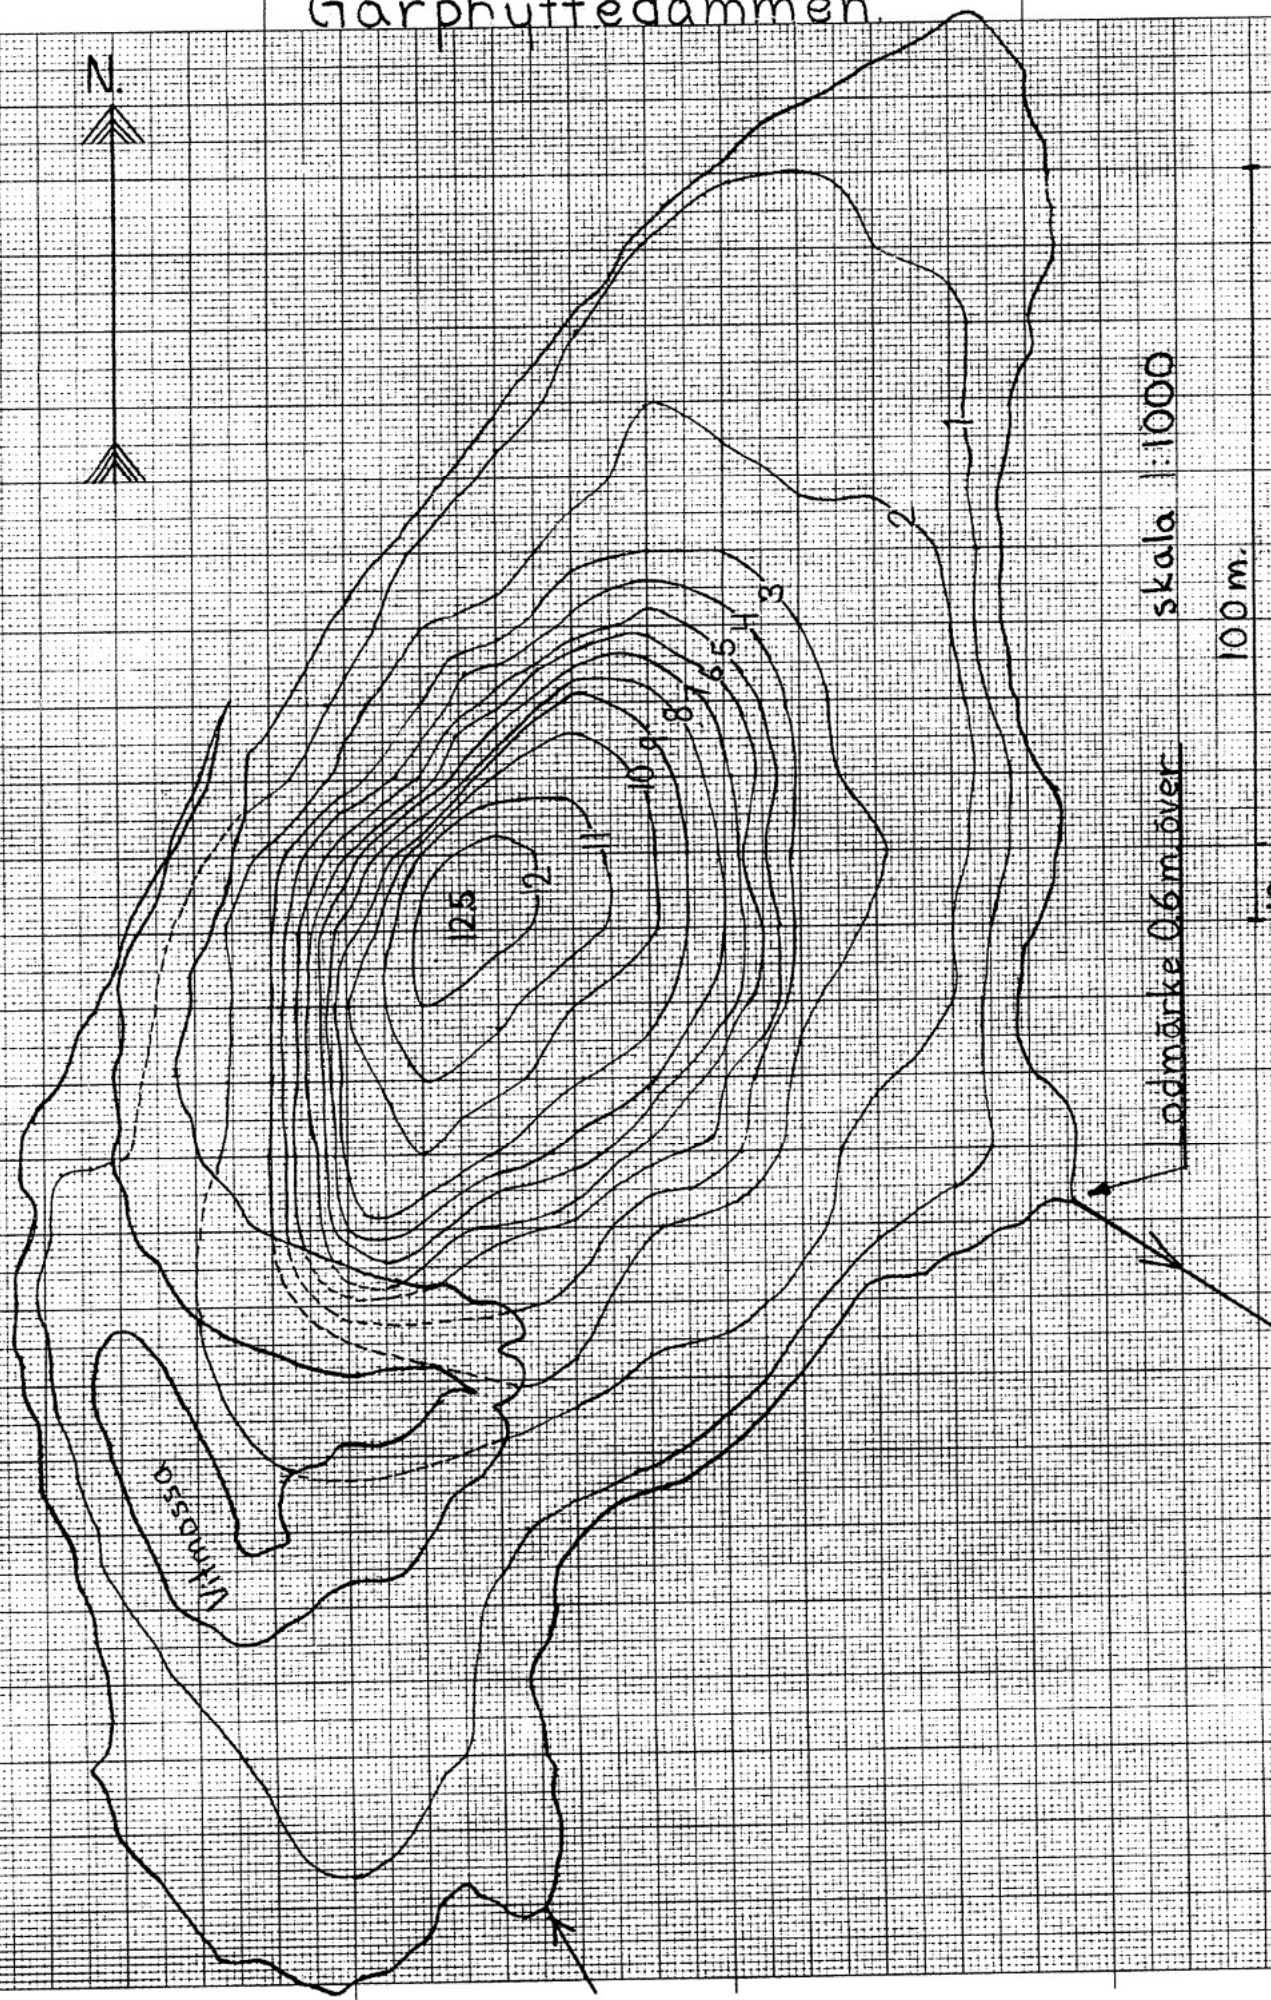

122-617

Garphuttedammen

skala 1:1000

100 m

Lodmärke 0.6 m över

10 m

Lindasån