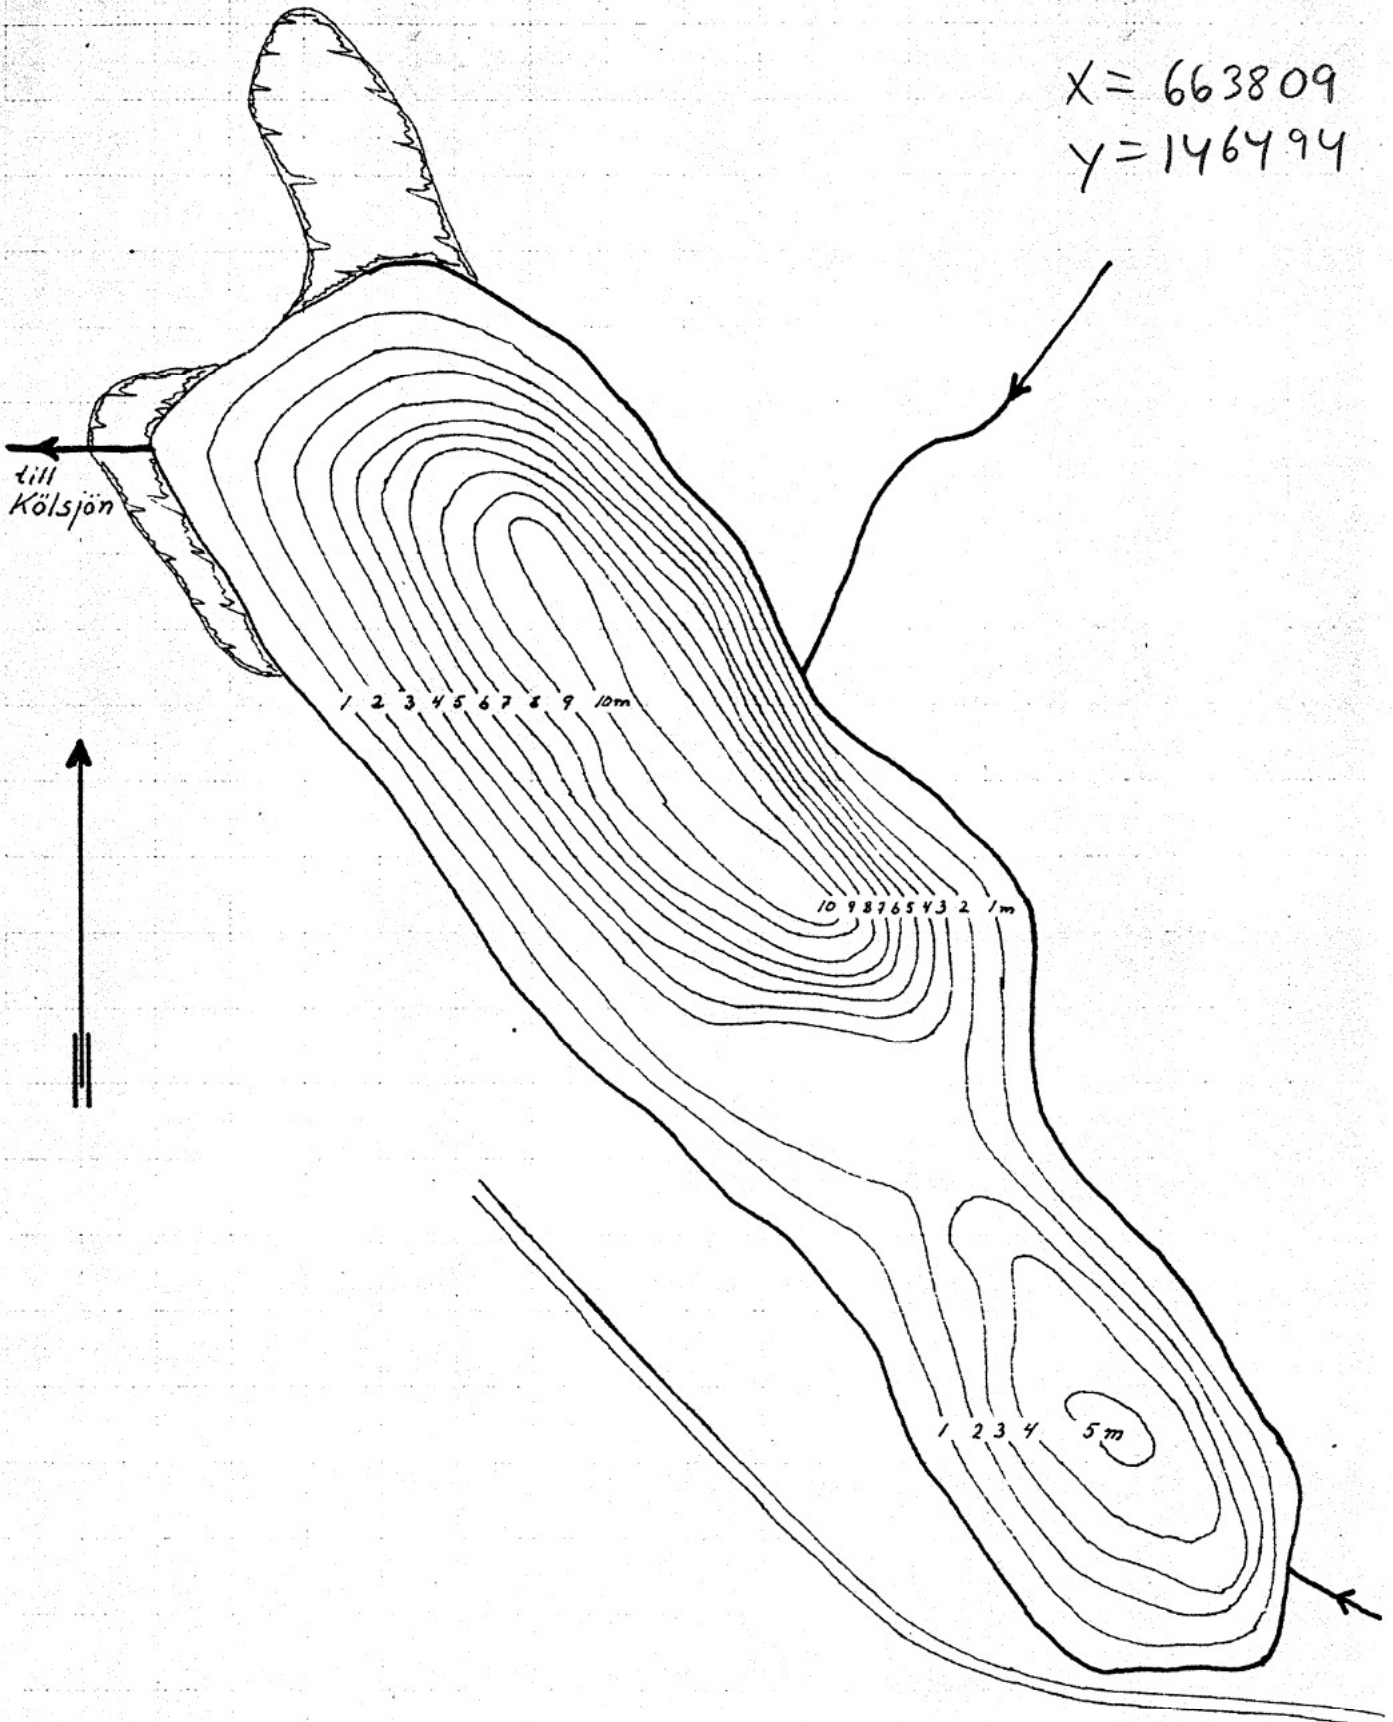

46

Klotens revir Sk XVIII

GÄDDTJÄRN

122-678

6,3 ha

medel djup 4,2 m

265000 m³

Skala 1:2500

X = 663809

Y = 146494

från Prästjärn
nr 48

Upprättad efter djupkarta av
Nils Birath