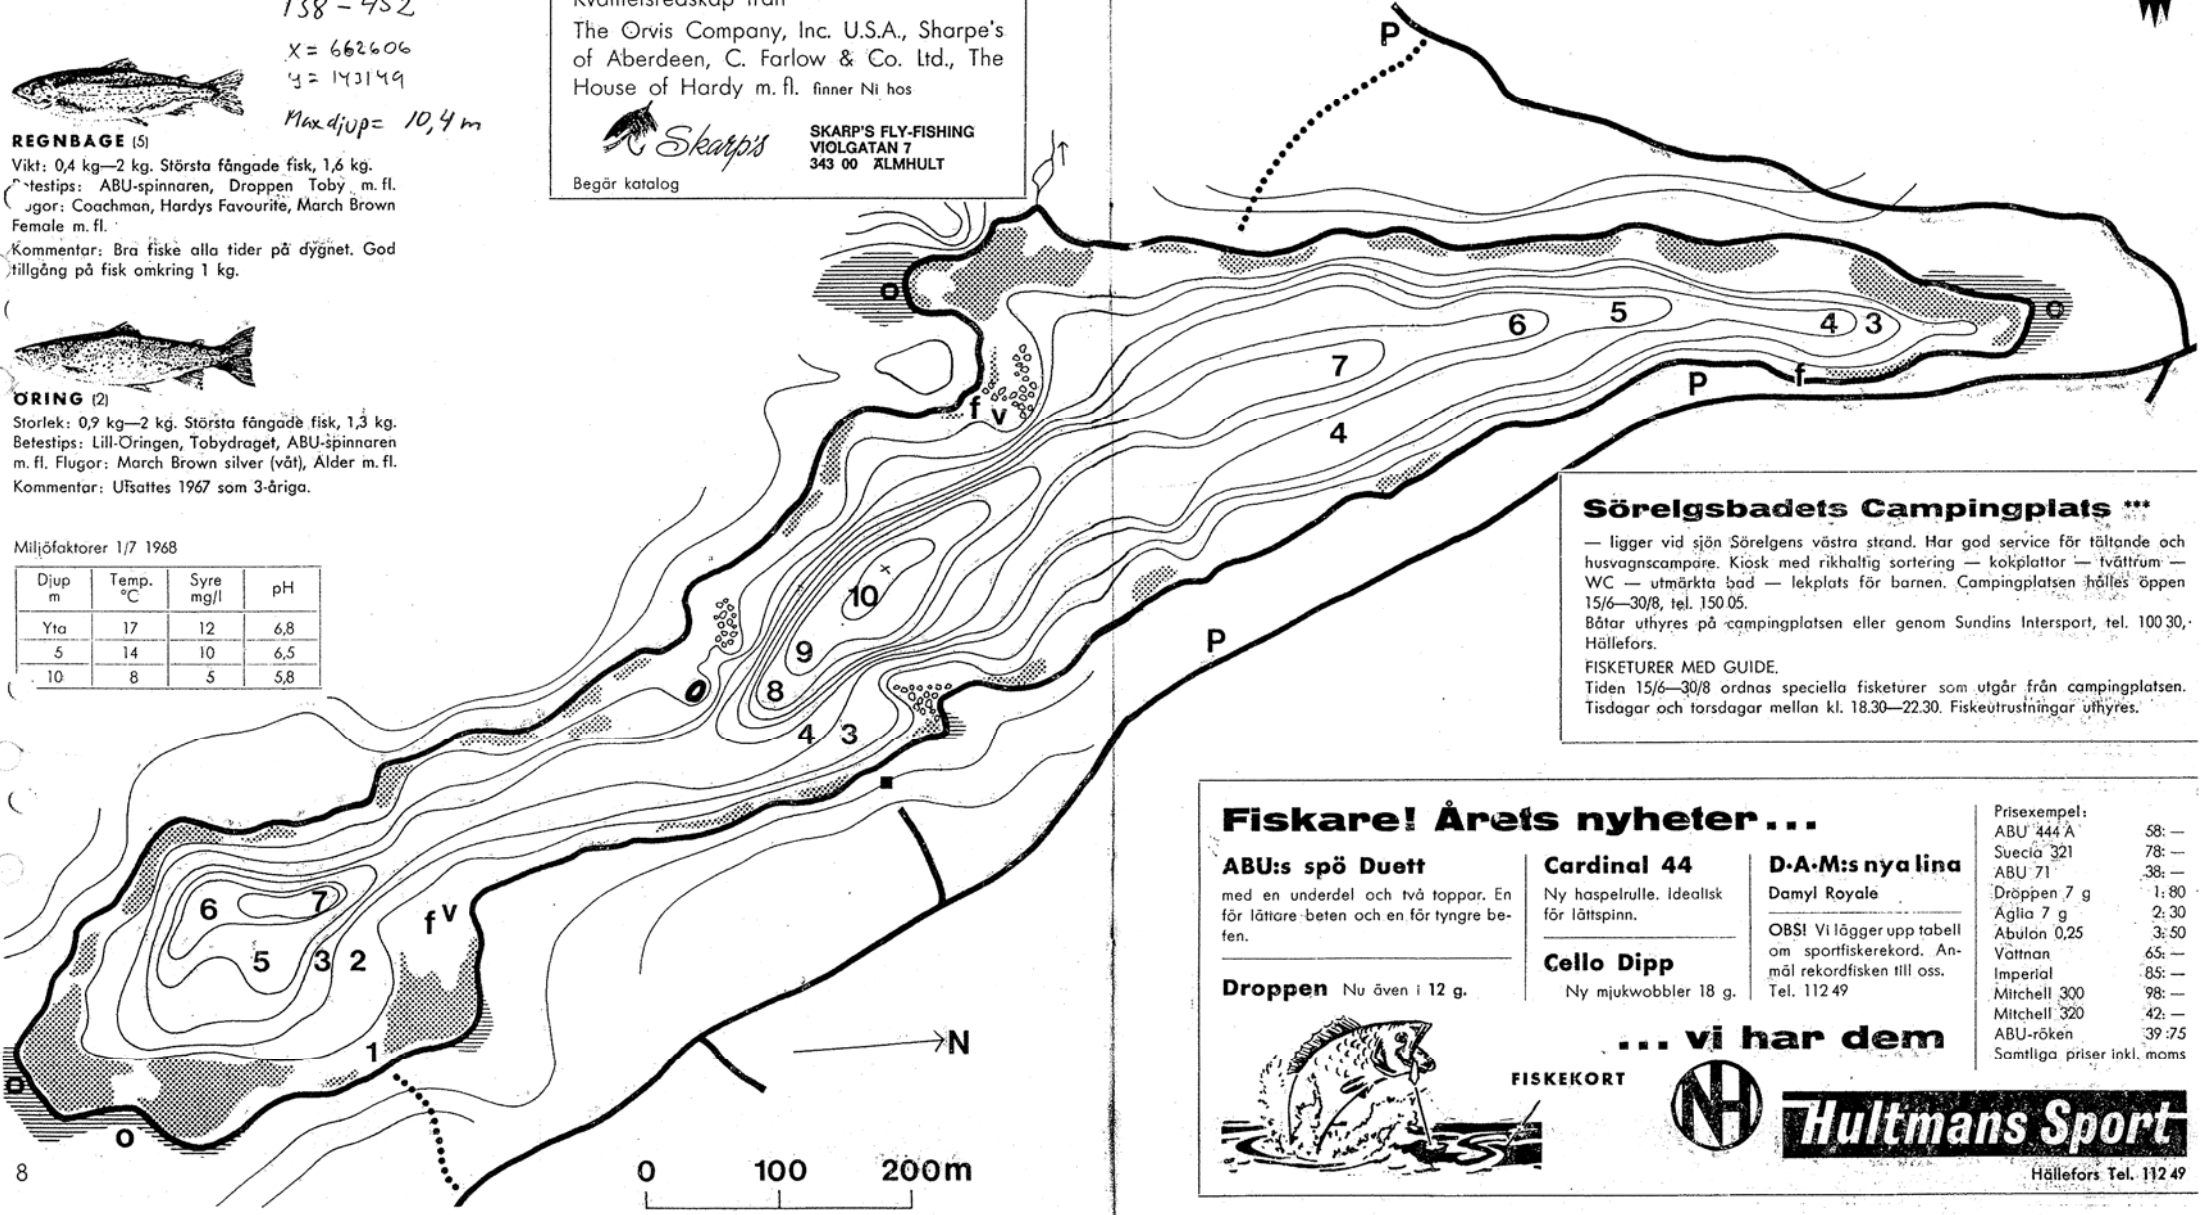

SKARP'S FLY-FISHING
VIOLGATAN 7
343 00 ÄLMHULT

Begär katalog

Sörelgsbadets Campingplats ***

— ligger vid sjön Sörelgens västra strand. Har god service för tältande och husvagnscampare. Kiosk med rikhaltig sortering — kokplattor — tvätttrum — WC — utmärkta bad — lekplats för barnen. Campingplatsen hålles öppen 15/6—30/8, tel. 150 05.
Båtar uthyres på campingplatsen eller genom Sundins Intersport, tel. 100 30, Hällefors.
FISKETURER MED GUIDE.
Tiden 15/6—30/8 ordnas speciella fisketurer som utgår från campingplatsen. Tisdagar och torsdagar mellan kl. 18.30—22.30. Fiskeutrustningar uthyres.