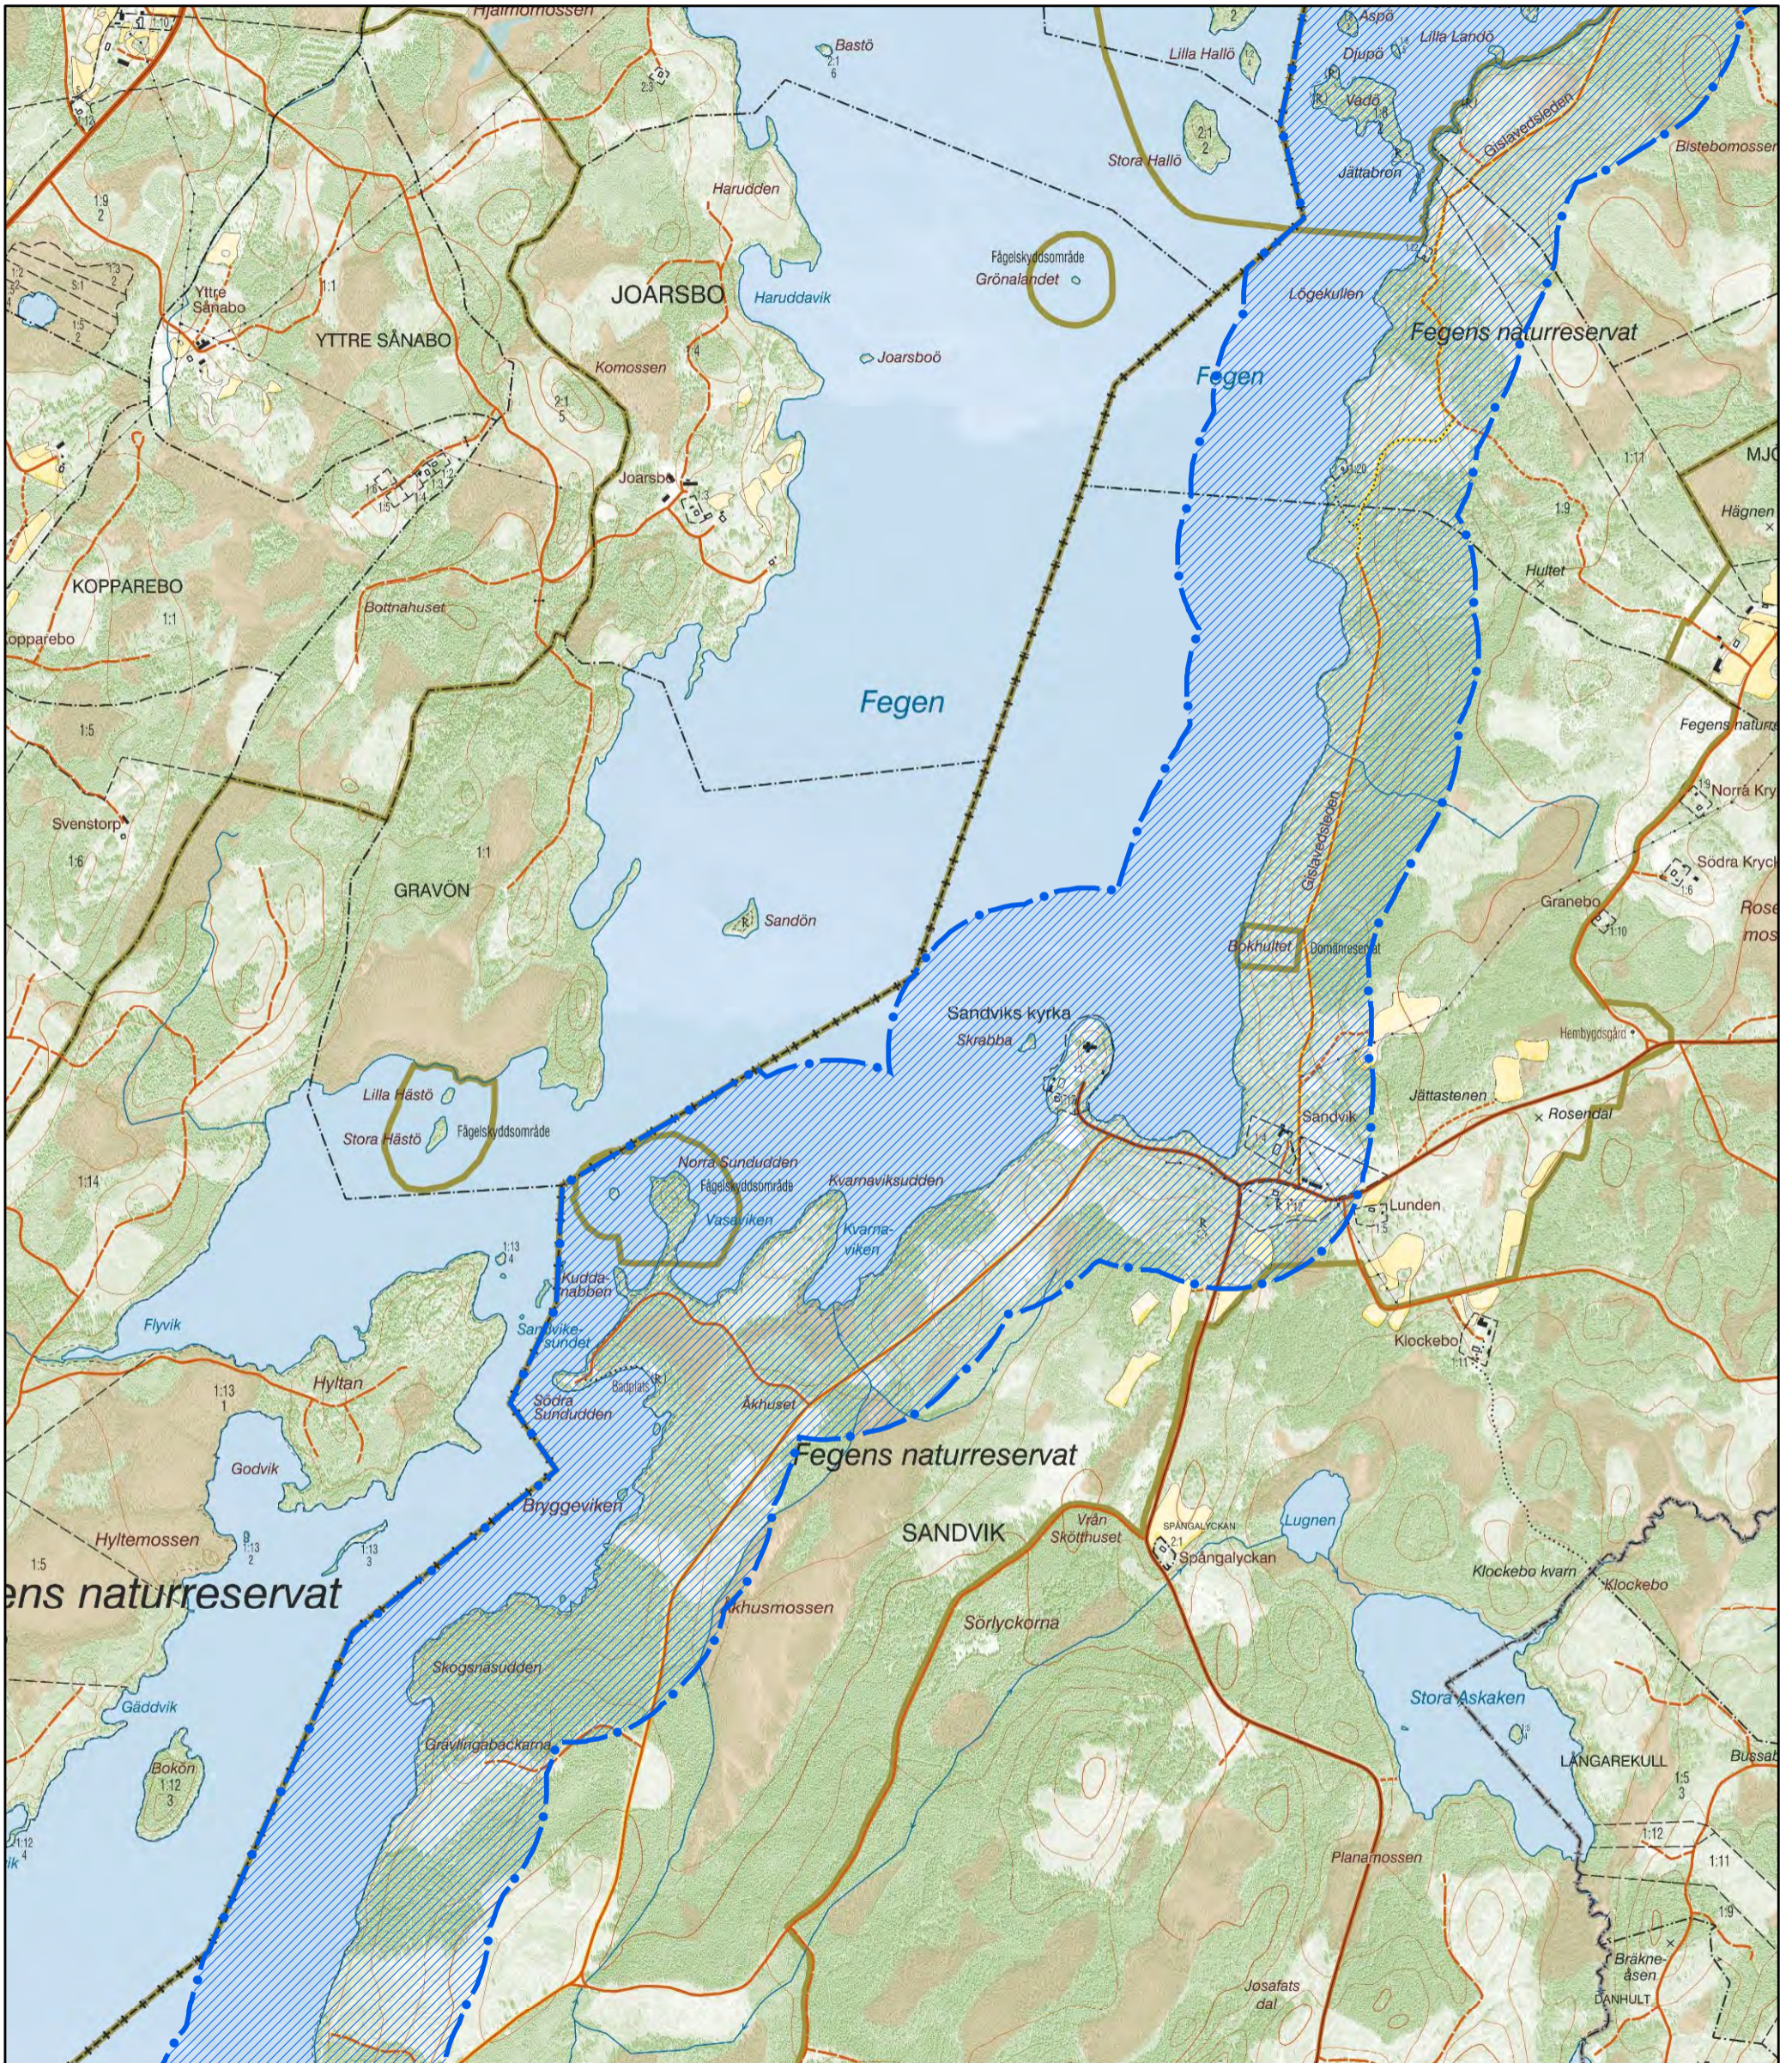

Beslut om utvidgat strandskyddsområde vid Fegen i Gislaveds kommun

Karta Fegen mitt

0 150 300 600 900 meter

Utvidgat strandskydd om 300 meter från strandlinjen vid normalt medelvattenstånd.

0-100 meter utgörs av generellt strandskydd på land och i vatten vid normalt medelvattenstånd.