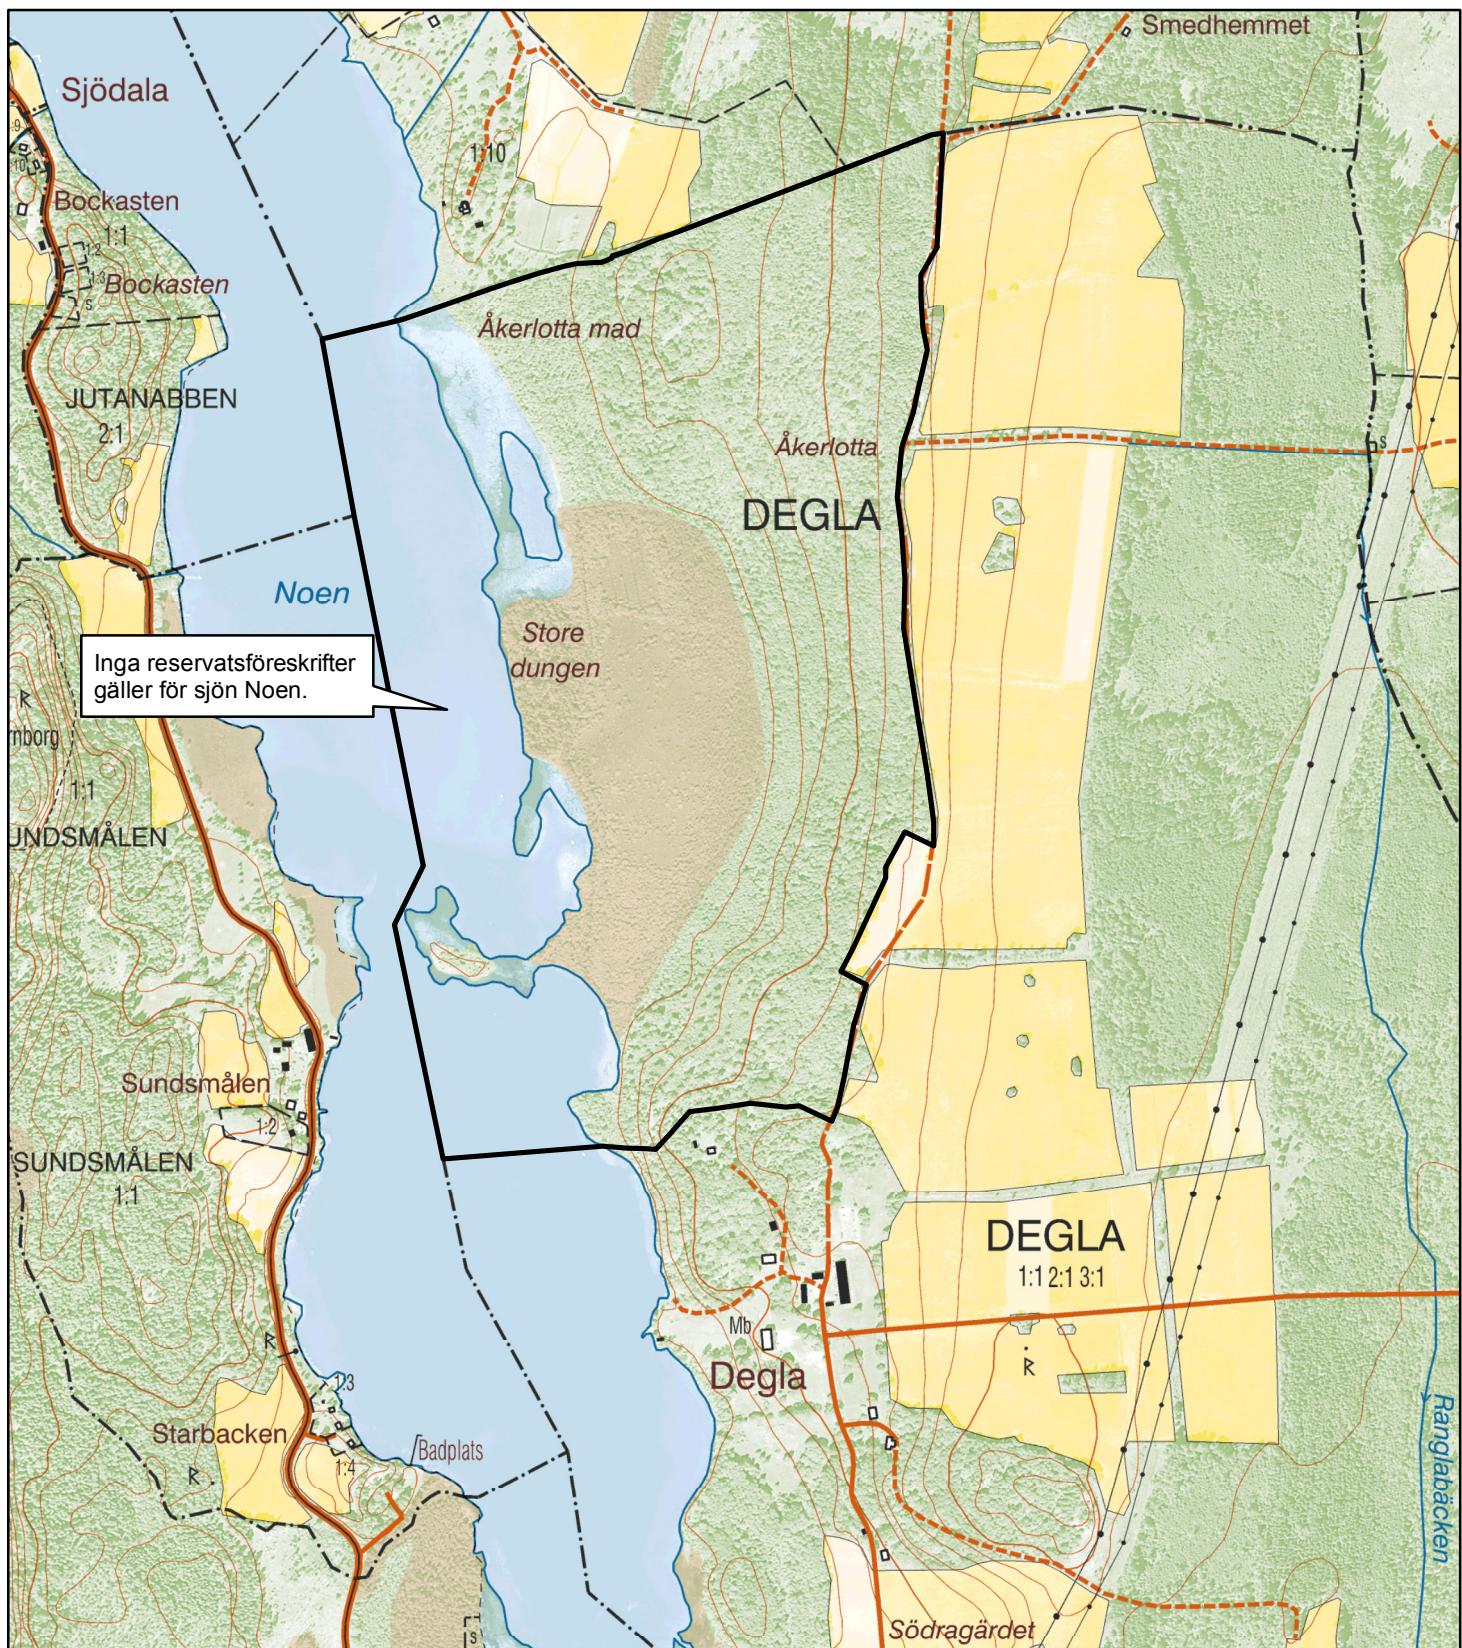

Naturreservatet Degla lövskog

Tillhör Länsstyrelsens beslut
2018-11-23, dnr 511-814-2016

Inga reservatsföreskrifter
gäller för sjön Noen.

Länsstyrelsen
i Jönköpings län

 Naturreservatsgräns