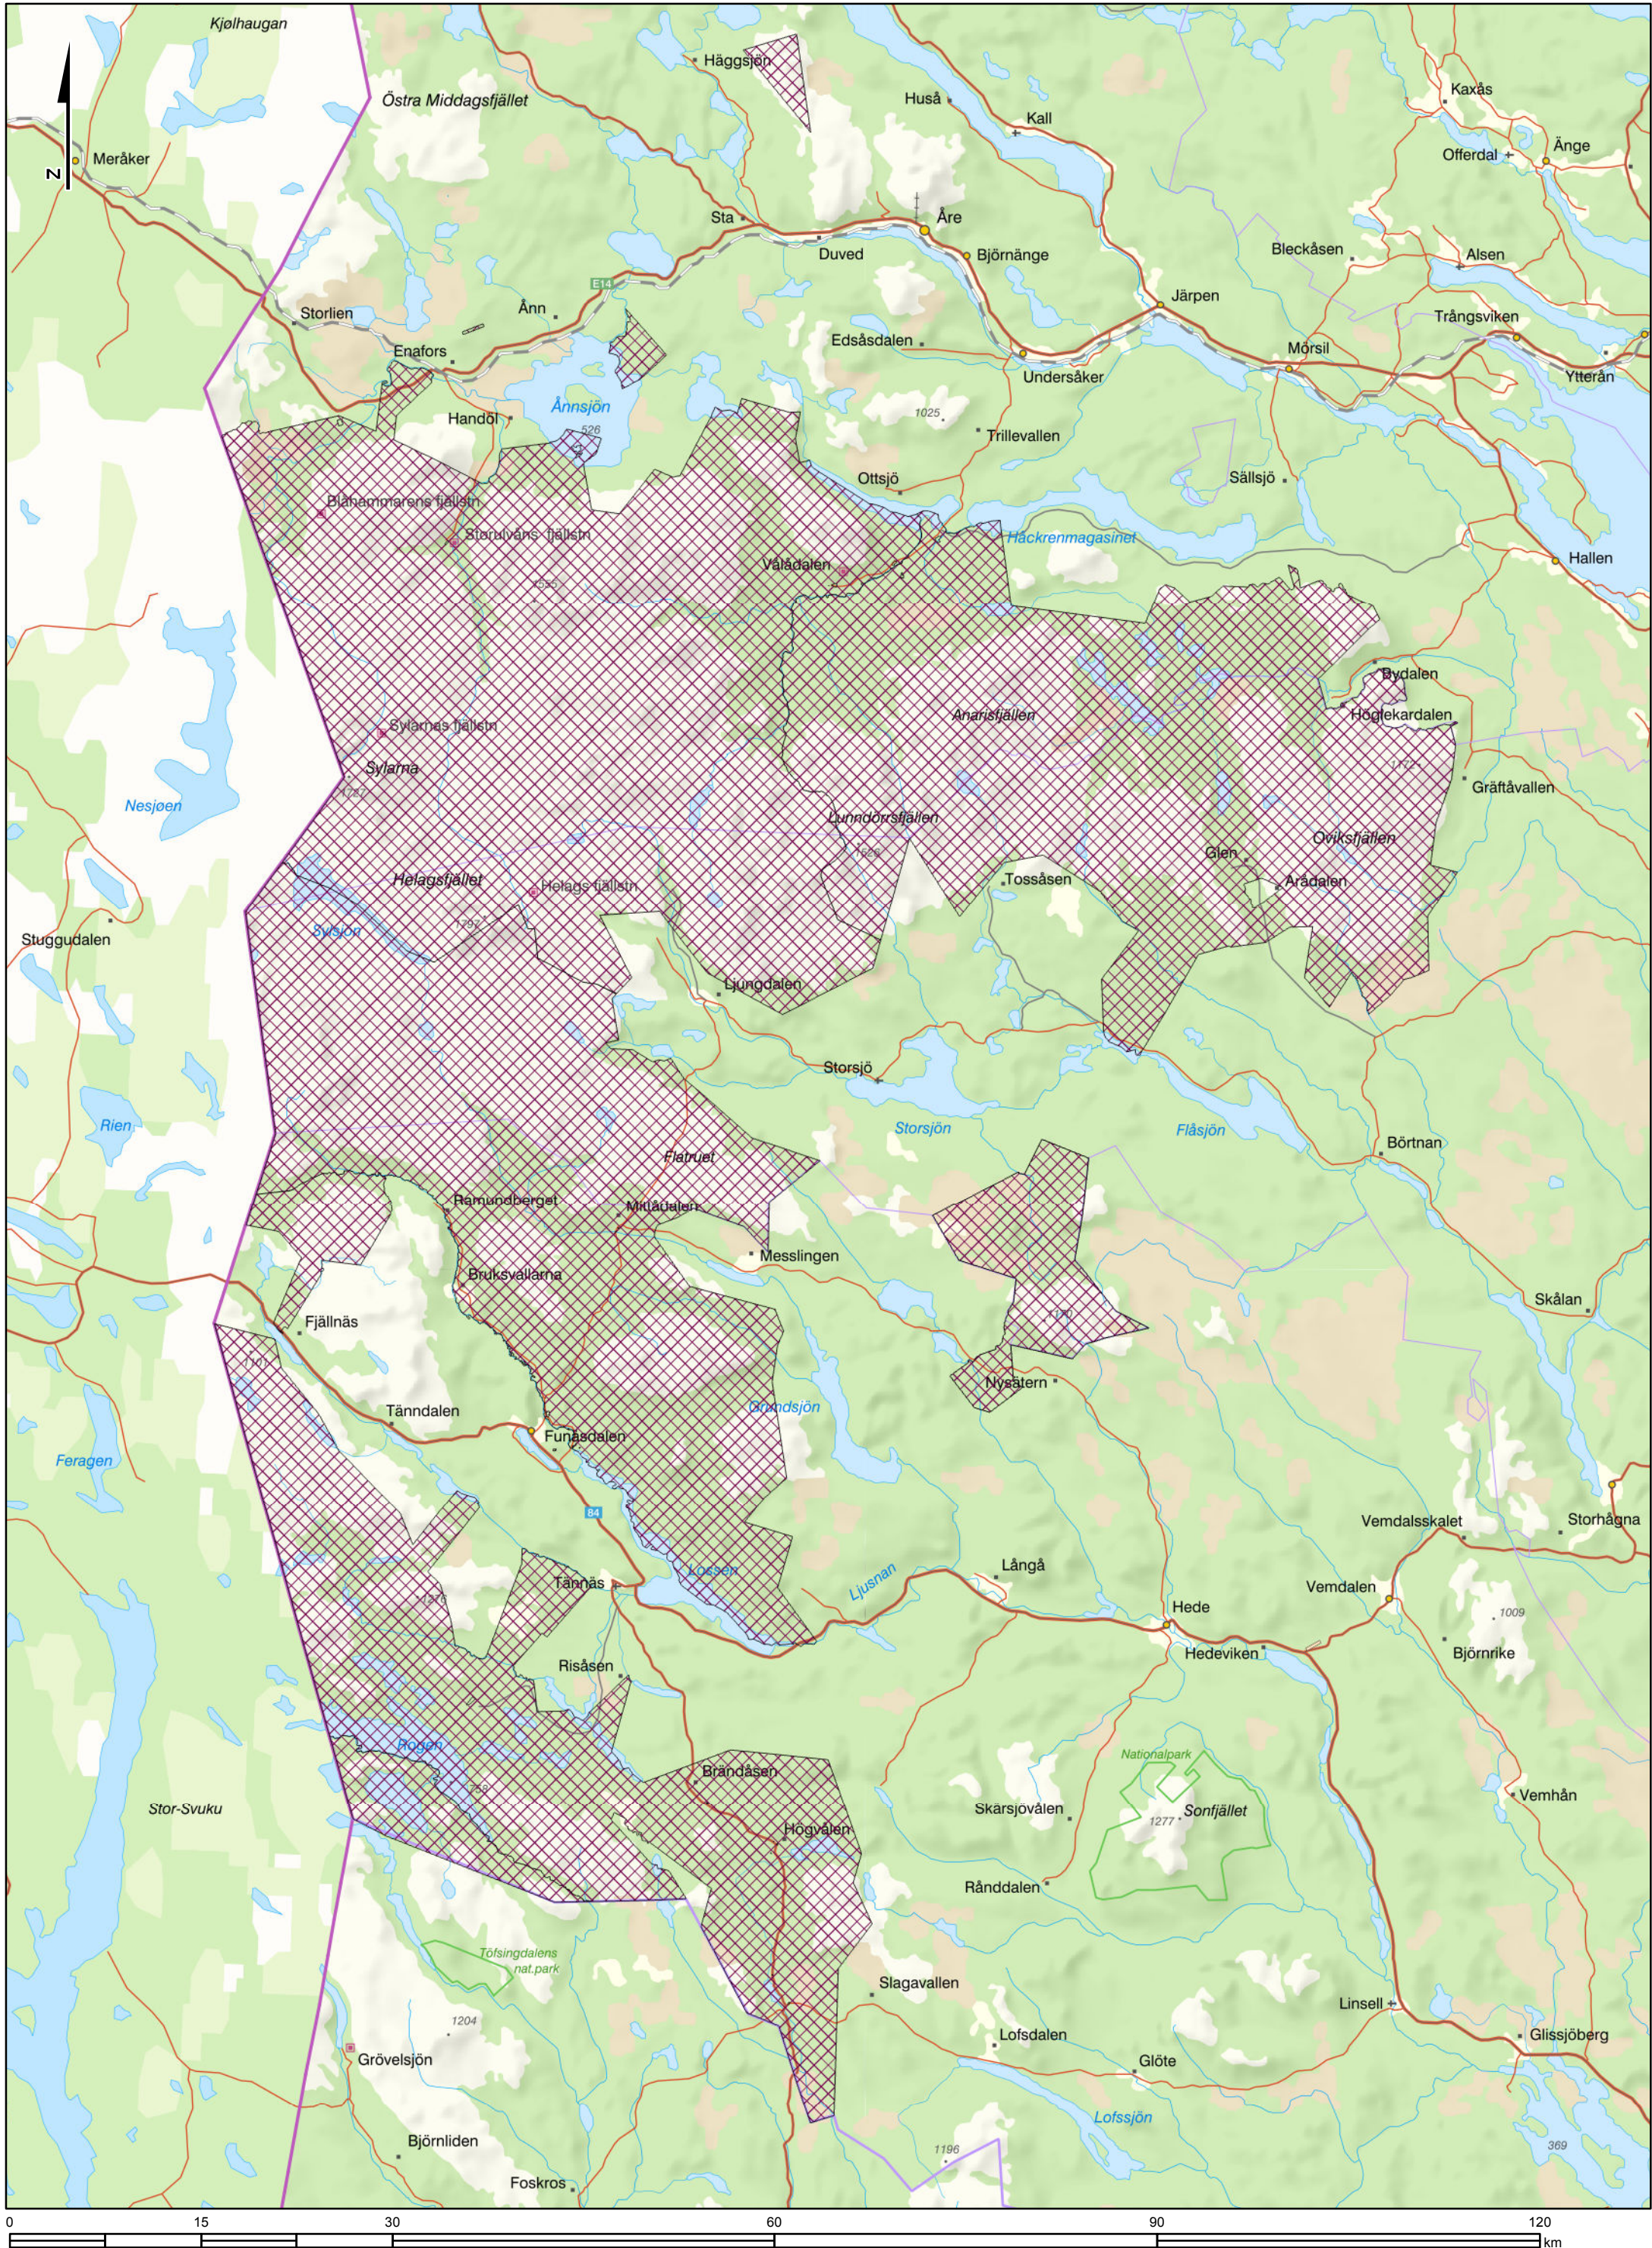

Karta över södra renbetesfjällen, markerat med rutnät

Teckenförklaring

ST Renbetesfjäll